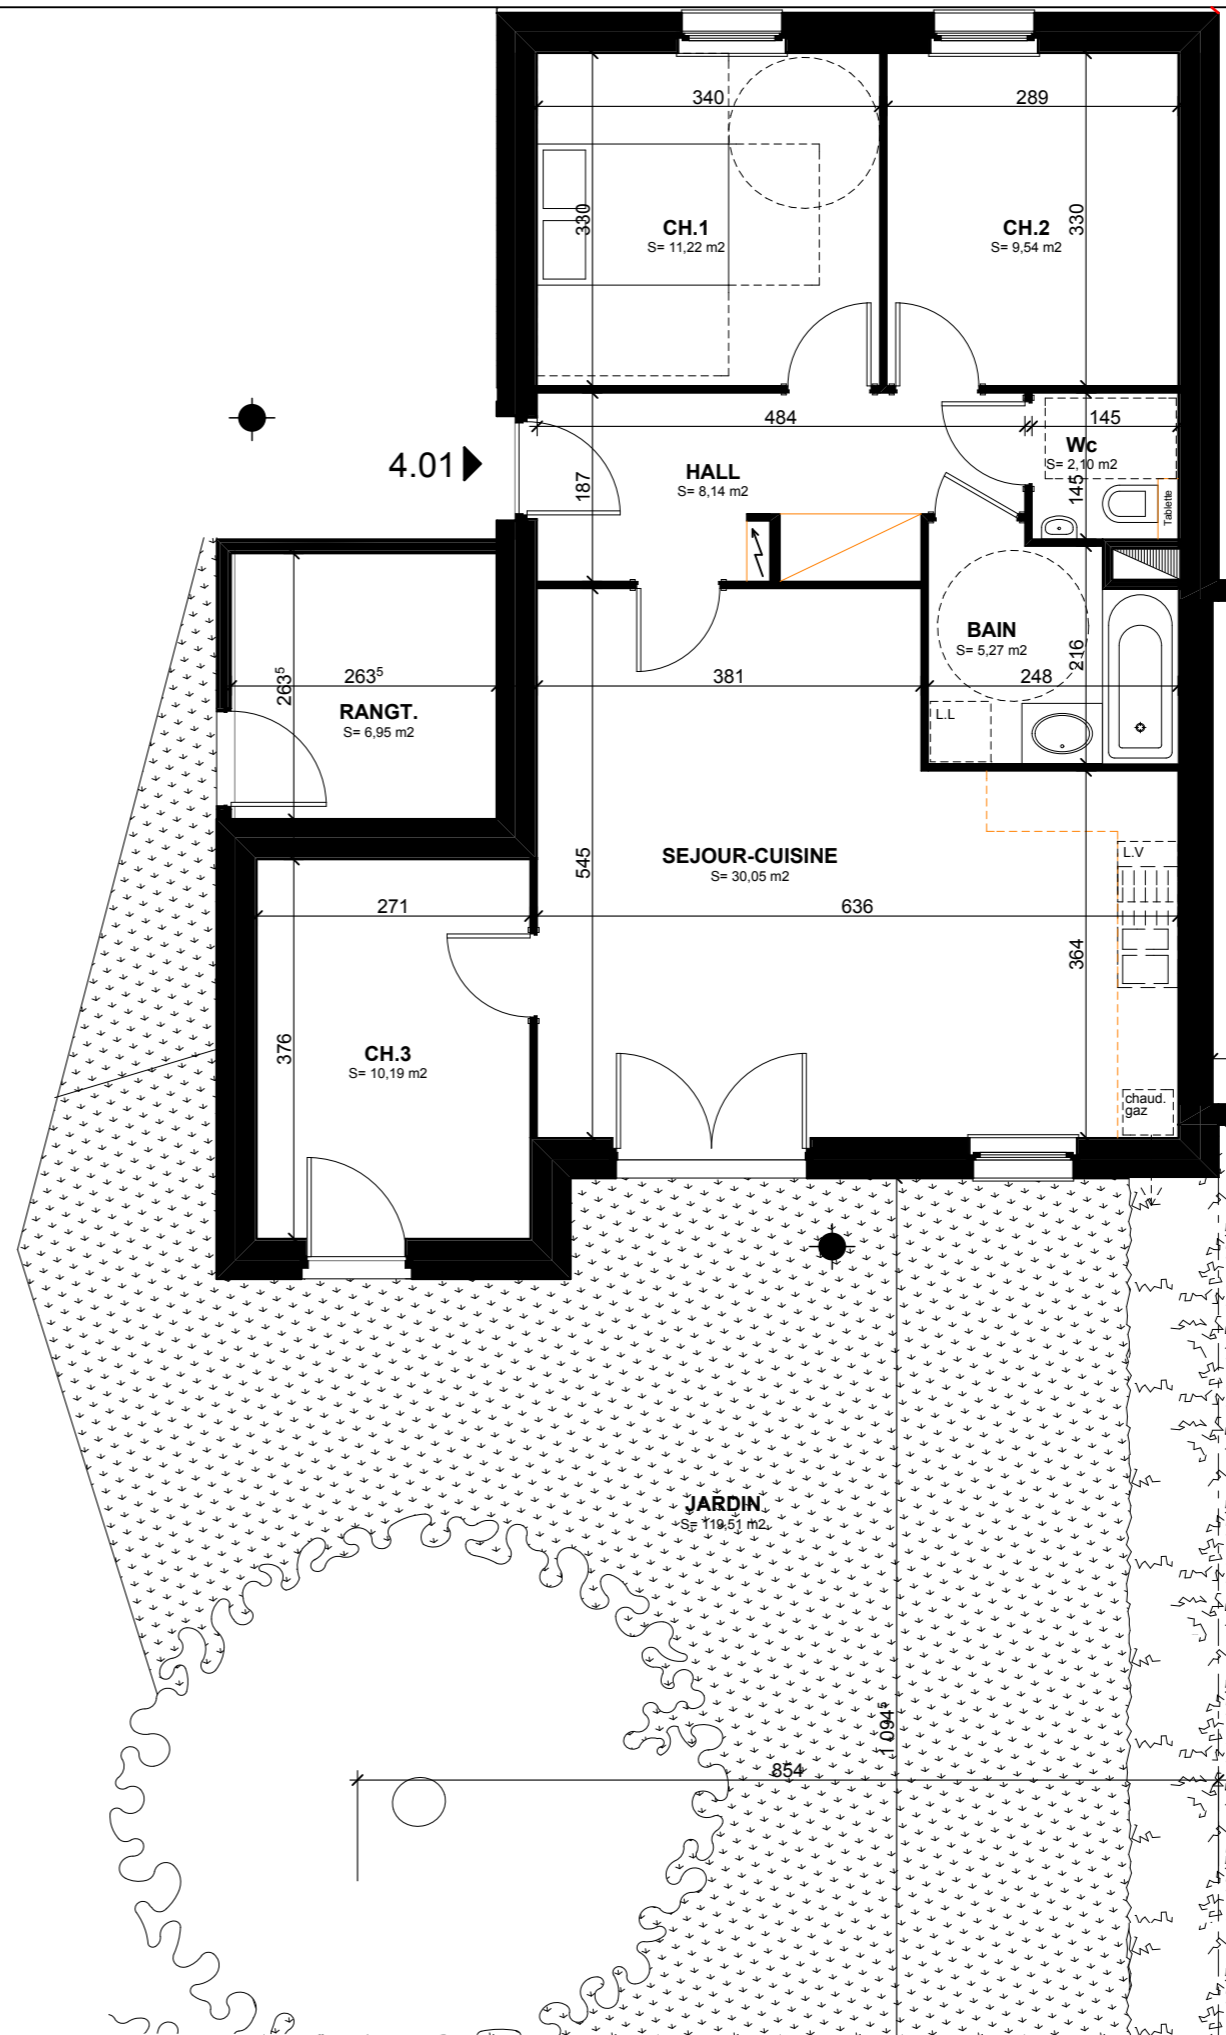

LE DIPLOMATE

Rue du Couvent
Erstein

MAISON 4.01

REZ DE CHAUSSEE

Type: 4 pièces

Surf. Habitables Surf. Utiles

Séjour - Cuisine	: 30.05 m ²	: 30.05 m ²
Chambre 1	: 11.22 m ²	: 11.22 m ²
Chambre 2	: 9.54 m ²	: 9.54 m ²
Chambre 3	: 10.19 m ²	: 10.40 m ²
Bain	: 5.27 m ²	: 5.27 m ²
Wc	: 2.10 m ²	: 2.10 m ²
Hall	: 8.14 m ²	: 8.14 m ²

TOTAL : 76.51 m² : 76.51 m²

RANGEMENT : 6.95 m²
JARDIN : ~ 119.51 m²

Echelle: 1/75 Date: 29.05.2012

Nota: Des modifications sont susceptibles d'être apportées en fonction des nécessités techniques pour les dimensions libres et d'équipement. Les surfaces sont approximatives. Les radiateurs et équipements électriques ne sont pas figurés.