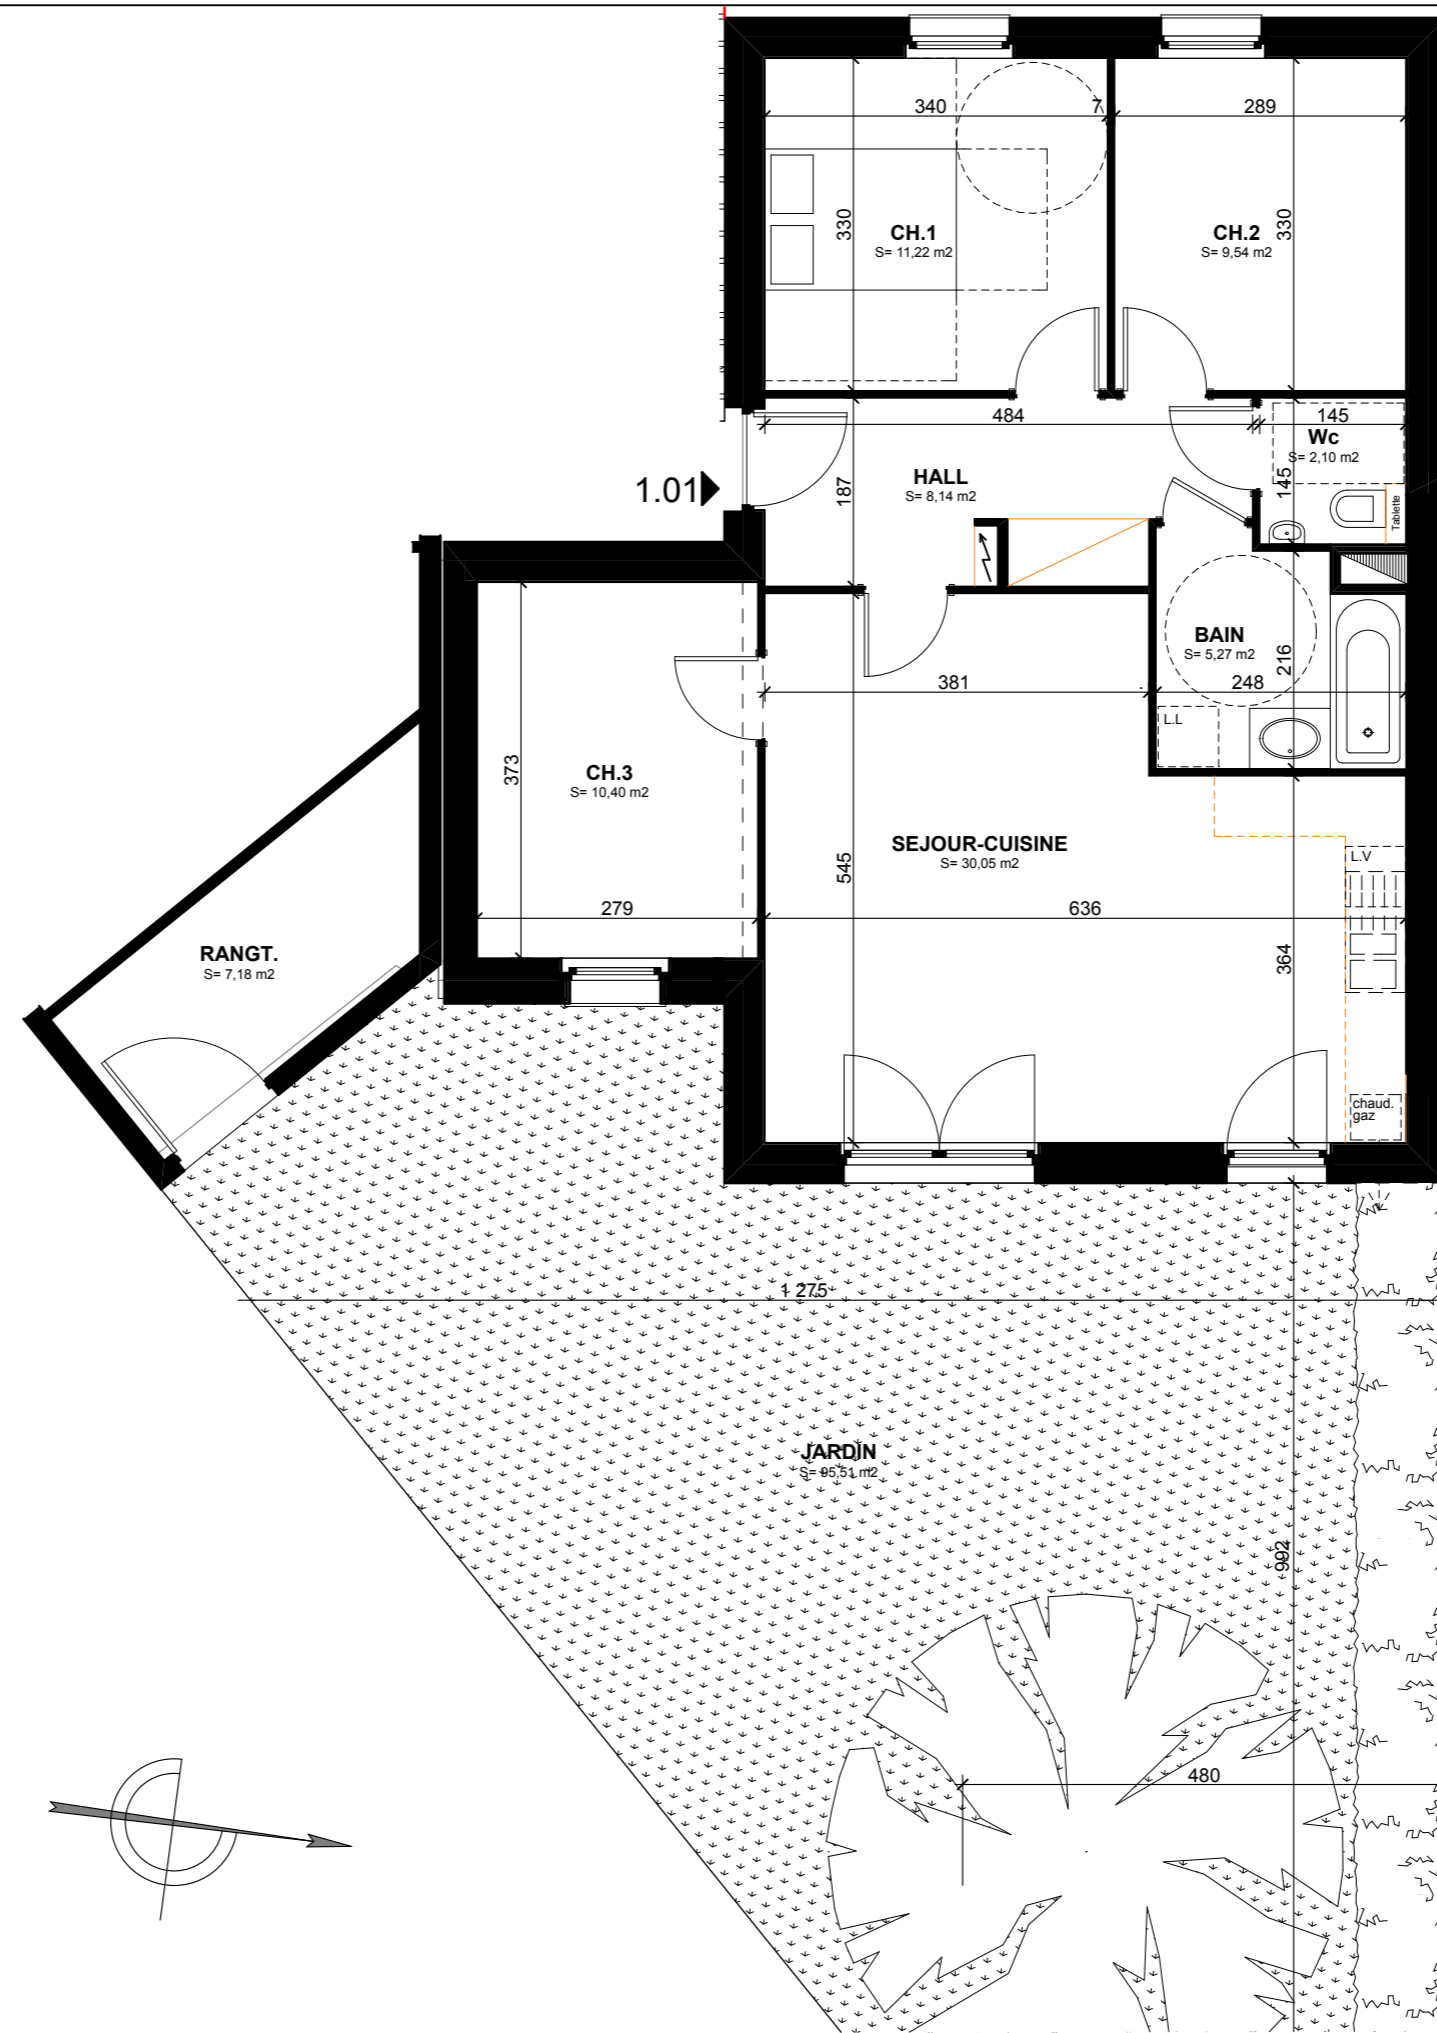

## MAISON 1.01

REZ DE CHAUSSEE

Type: 4 pièces

Surf. Habitables    Surf. Utiles

Séjour - Cuisine	: 30.05 m <sup>2</sup>	: 30.05 m <sup>2</sup>
Chambre 1	: 11.22 m <sup>2</sup>	: 11.22 m <sup>2</sup>
Chambre 2	: 9.54 m <sup>2</sup>	: 9.54 m <sup>2</sup>
Chambre 3	: 10.40 m <sup>2</sup>	: 10.40 m <sup>2</sup>
Bain	: 5.27 m <sup>2</sup>	: 5.27 m <sup>2</sup>
Wc	: 2.10 m <sup>2</sup>	: 2.10 m <sup>2</sup>
Hall	: 8.14 m <sup>2</sup>	: 8.14 m <sup>2</sup>

**TOTAL** : 76.72 m<sup>2</sup> : 76.72 m<sup>2</sup>

RANGEMENT : 7.18 m<sup>2</sup>  
JARDIN : ~ 95.39 m<sup>2</sup>

Echelle: 1/75    Date: 29.05.2012

Nota: Des modifications sont susceptibles d'être apportées en fonction des nécessités techniques pour les dimensions libres et d'équipement. Les surfaces sont approximatives. Les radiateurs et équipements électriques ne sont pas figurés.