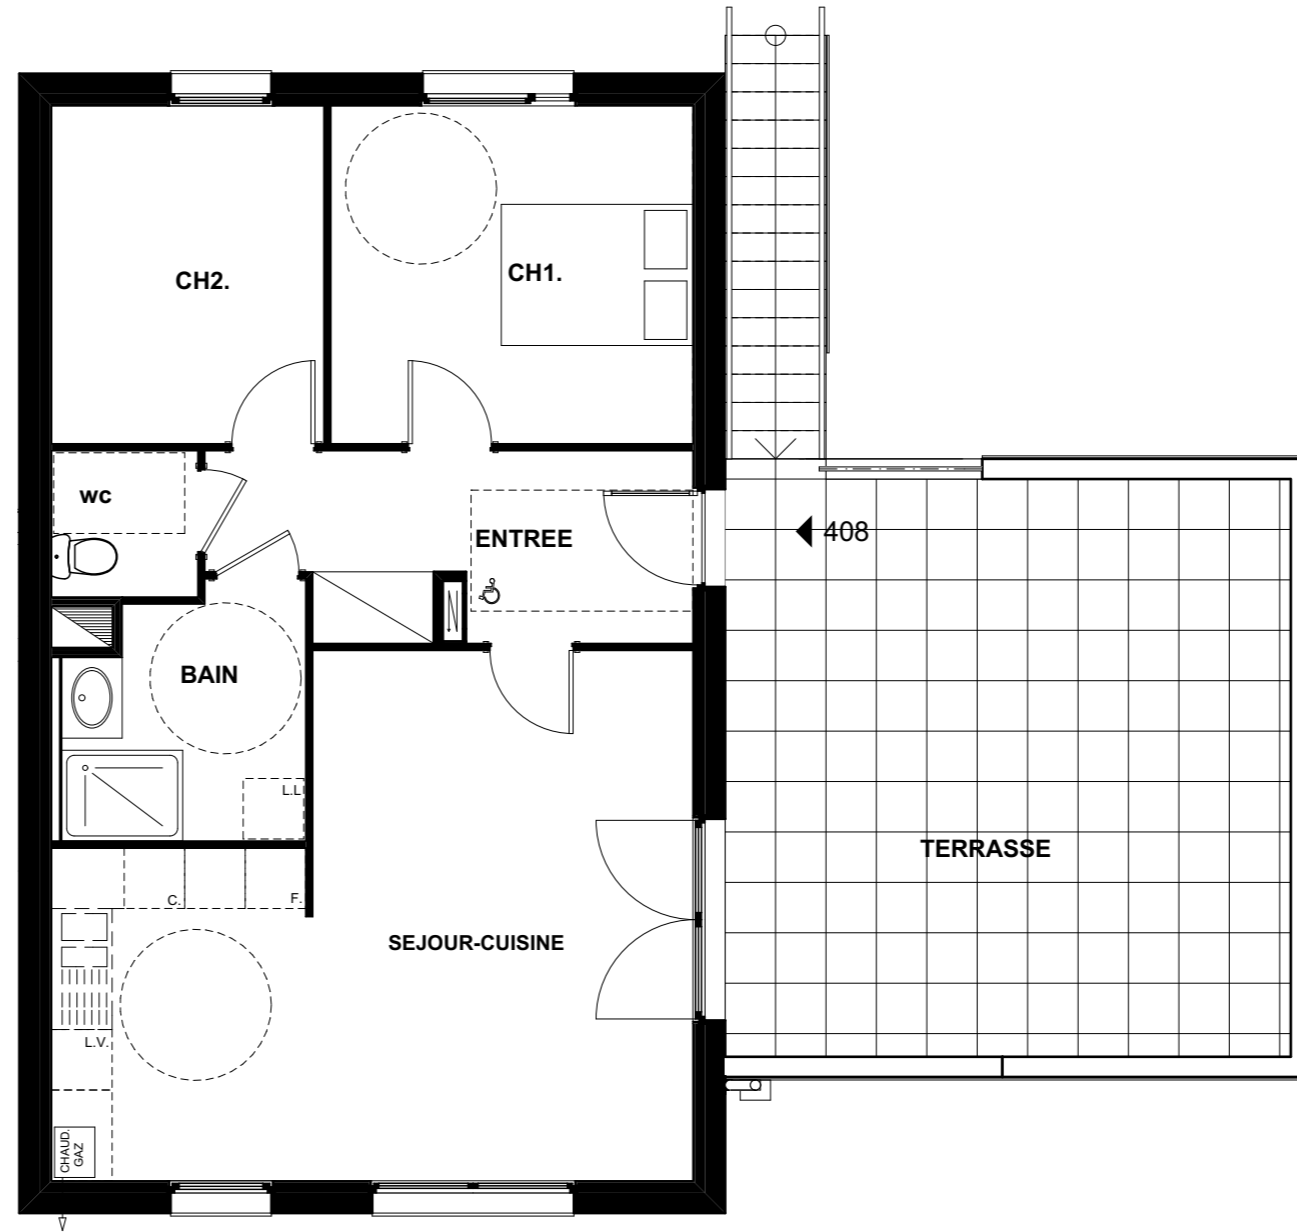

Bella Vita

Rue du Général Walther
67230 OBENHEIM

BATIMENT 4

APPARTEMENT 408

ETAGE

Type: 3 pièces

	Surf. Habitables
Hall d'entrée	: 8.30 m ²
Séjour / Cuisine	: 28.30 m ²
Chambre 1	: 12.00 m ²
Chambre 2	: 9.00 m ²
Bain	: 5.60 m ²
Wc	: 2.10 m ²

TOTAL : 65.30 m²

Terrasse : 32.10 m²

ETAGE

Date: 30.11.2015

Nota: Des modifications sont susceptibles d'être apportées en fonction des nécessités techniques pour les dimensions libres et d'équipement. Les cotes et surfaces sont approximatives. Les radiateurs et équipements électriques ne sont pas figurés.