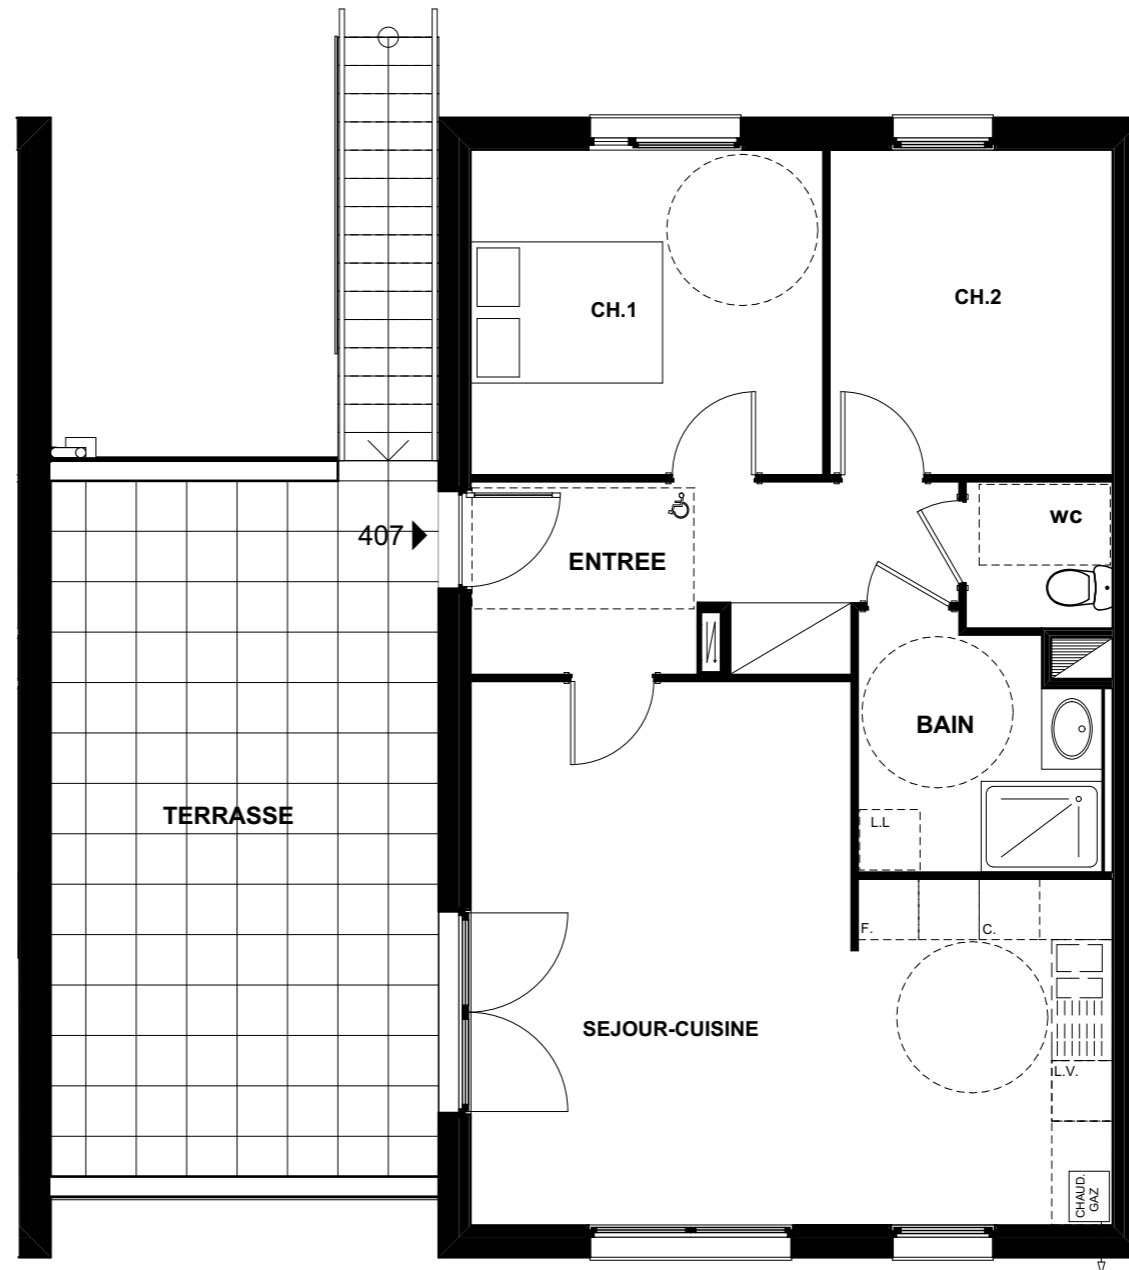

Bella Vita

Rue du Général Walther
67230 OBENHEIM

BATIMENT 4

APPARTEMENT 407

ETAGE

Type: 3 pièces

	Surf. Habitables
Hall d'entrée	: 8.30 m ²
Séjour / Cuisine	: 29.10 m ²
Chambre 1	: 11.20 m ²
Chambre 2	: 9.00 m ²
Bain	: 5.60 m ²
Wc	: 2.10 m ²

TOTAL : 65.30 m²

Terrasse : 26.80 m²

ETAGE

Date: 30.11.2015

Nota: Des modifications sont susceptibles d'être apportées en fonction des nécessités techniques pour les dimensions libres et d'équipement. Les cotes et surfaces sont approximatives. Les radiateurs et équipements électriques ne sont pas figurés.