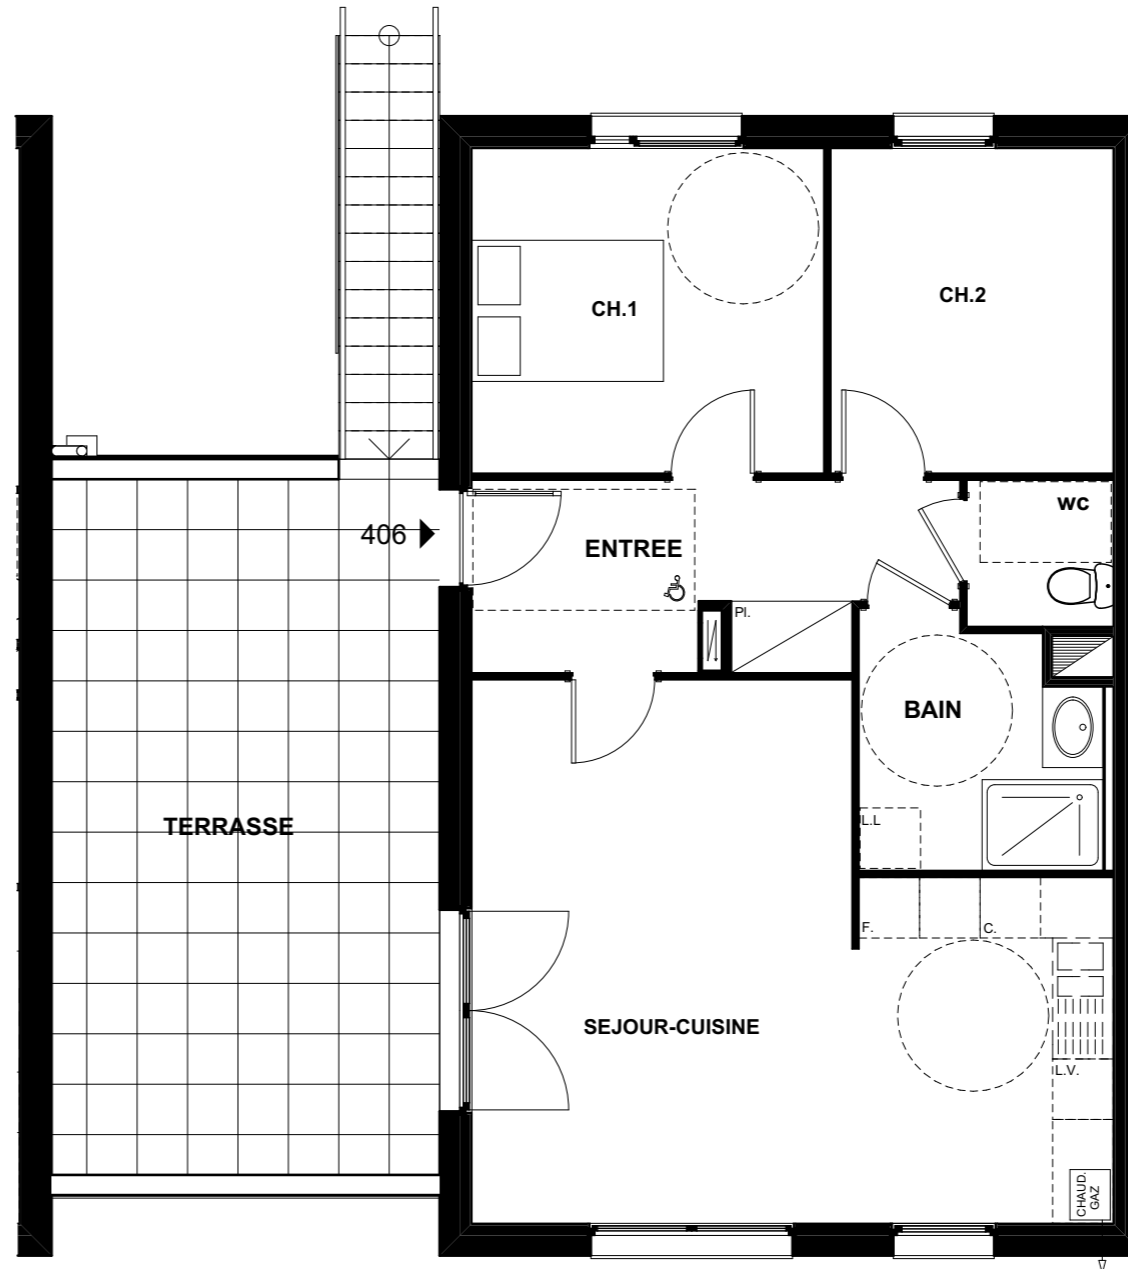

Bella Vita

Rue du Général Walther
67230 OBENHEIM

BATIMENT 4

APPARTEMENT 406

ETAGE

Type: 3 pièces

	Surf. Habitables
Hall d'entrée	: 8.30 m ²
Séjour / Cuisine	: 29.10 m ²
Chambre 1	: 11.20 m ²
Chambre 2	: 9.00 m ²
Bain	: 5.60 m ²
Wc	: 2.10 m ²

TOTAL : 65.30 m²

Terrasse : 26.70 m²

ETAGE

Date: 30.11.2015

Nota: Des modifications sont susceptibles d'être apportées en fonction des nécessités techniques pour les dimensions libres et d'équipement. Les cotes et surfaces sont approximatives. Les radiateurs et équipements électriques ne sont pas figurés.