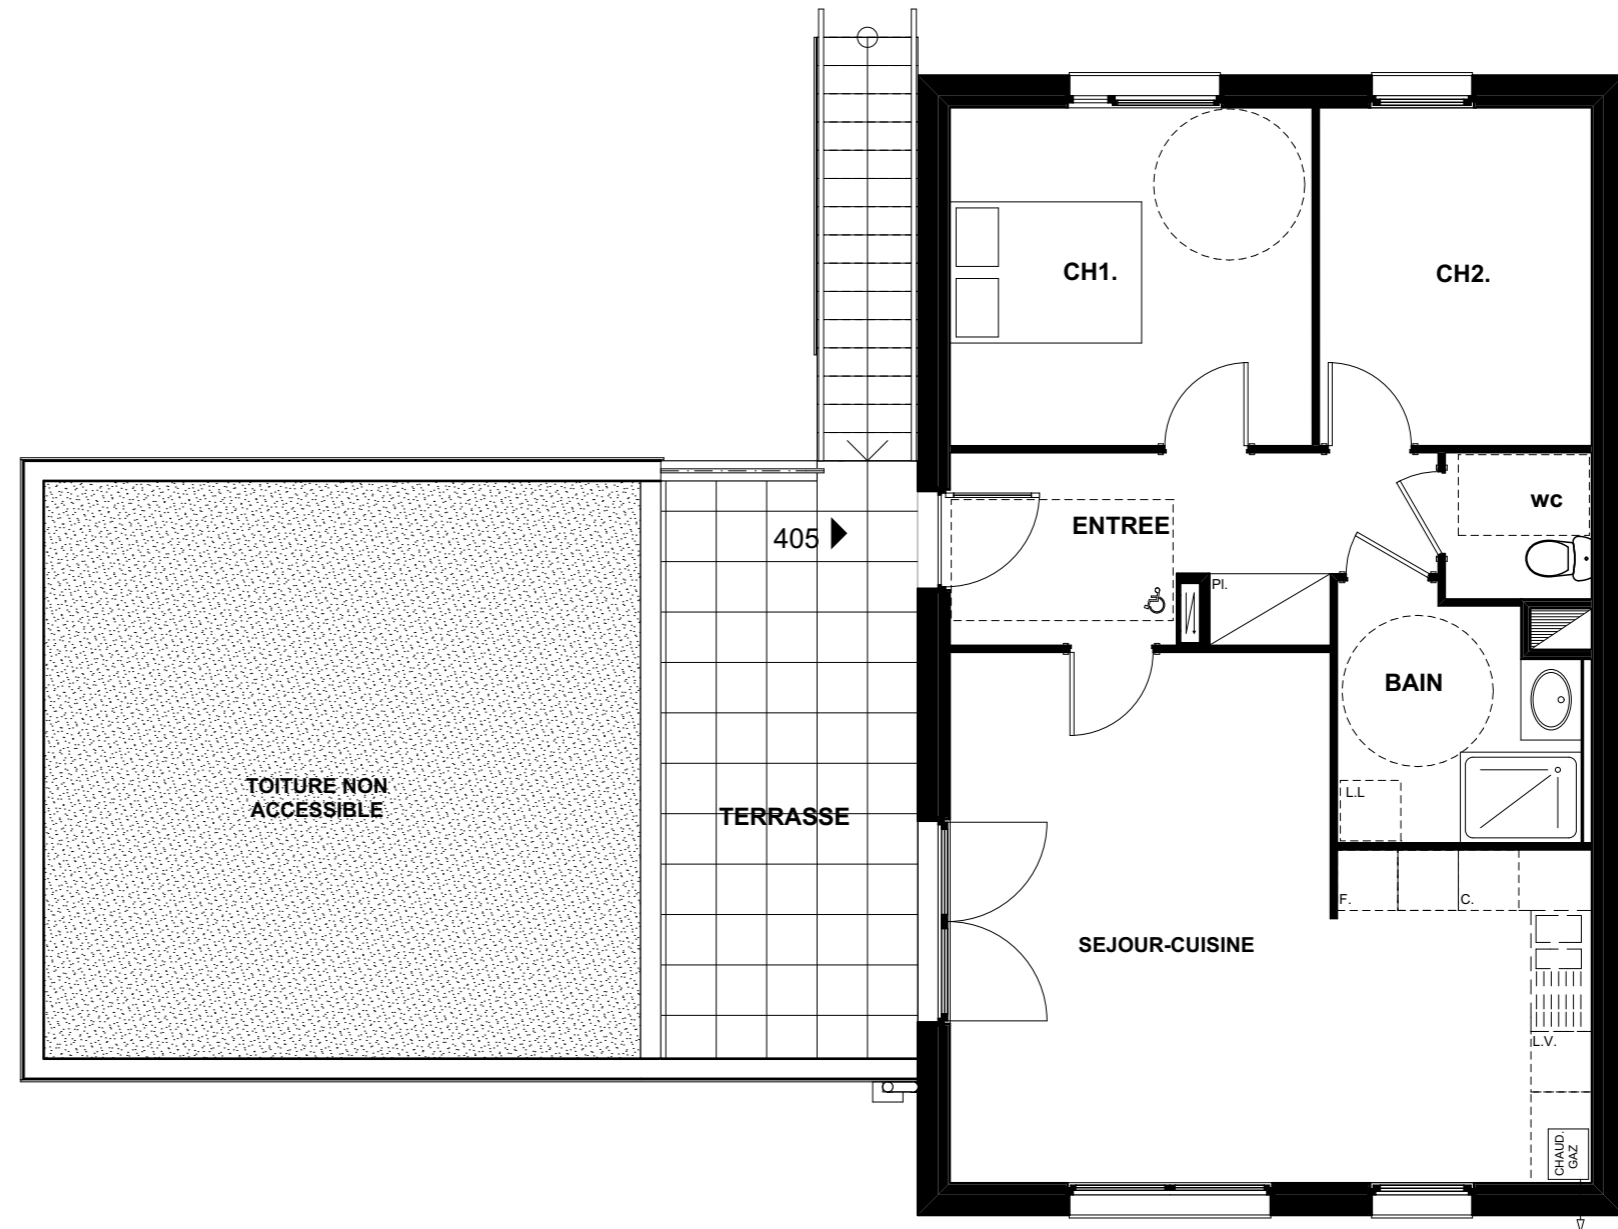

Bella Vita

Rue du Général Walther
67230 OBENHEIM

BATIMENT 4

APPARTEMENT 405

ETAGE

Type: 3 pièces

| | Surf. Habitables |
|------------------|------------------------|
| Hall d'entrée | : 8.30 m ² |
| Séjour / Cuisine | : 28.30 m ² |
| Chambre 1 | : 12.00 m ² |
| Chambre 2 | : 9.00 m ² |
| Bain | : 5.60 m ² |
| Wc | : 2.10 m ² |

TOTAL : 65.30 m²

Terrasse : 14.80 m²

ETAGE

Date: 30.11.2015

Nota: Des modifications sont susceptibles d'être apportées en fonction des nécessités techniques pour les dimensions libres et d'équipement. Les cotes et surfaces sont approximatives. Les radiateurs et équipements électriques ne sont pas figurés.