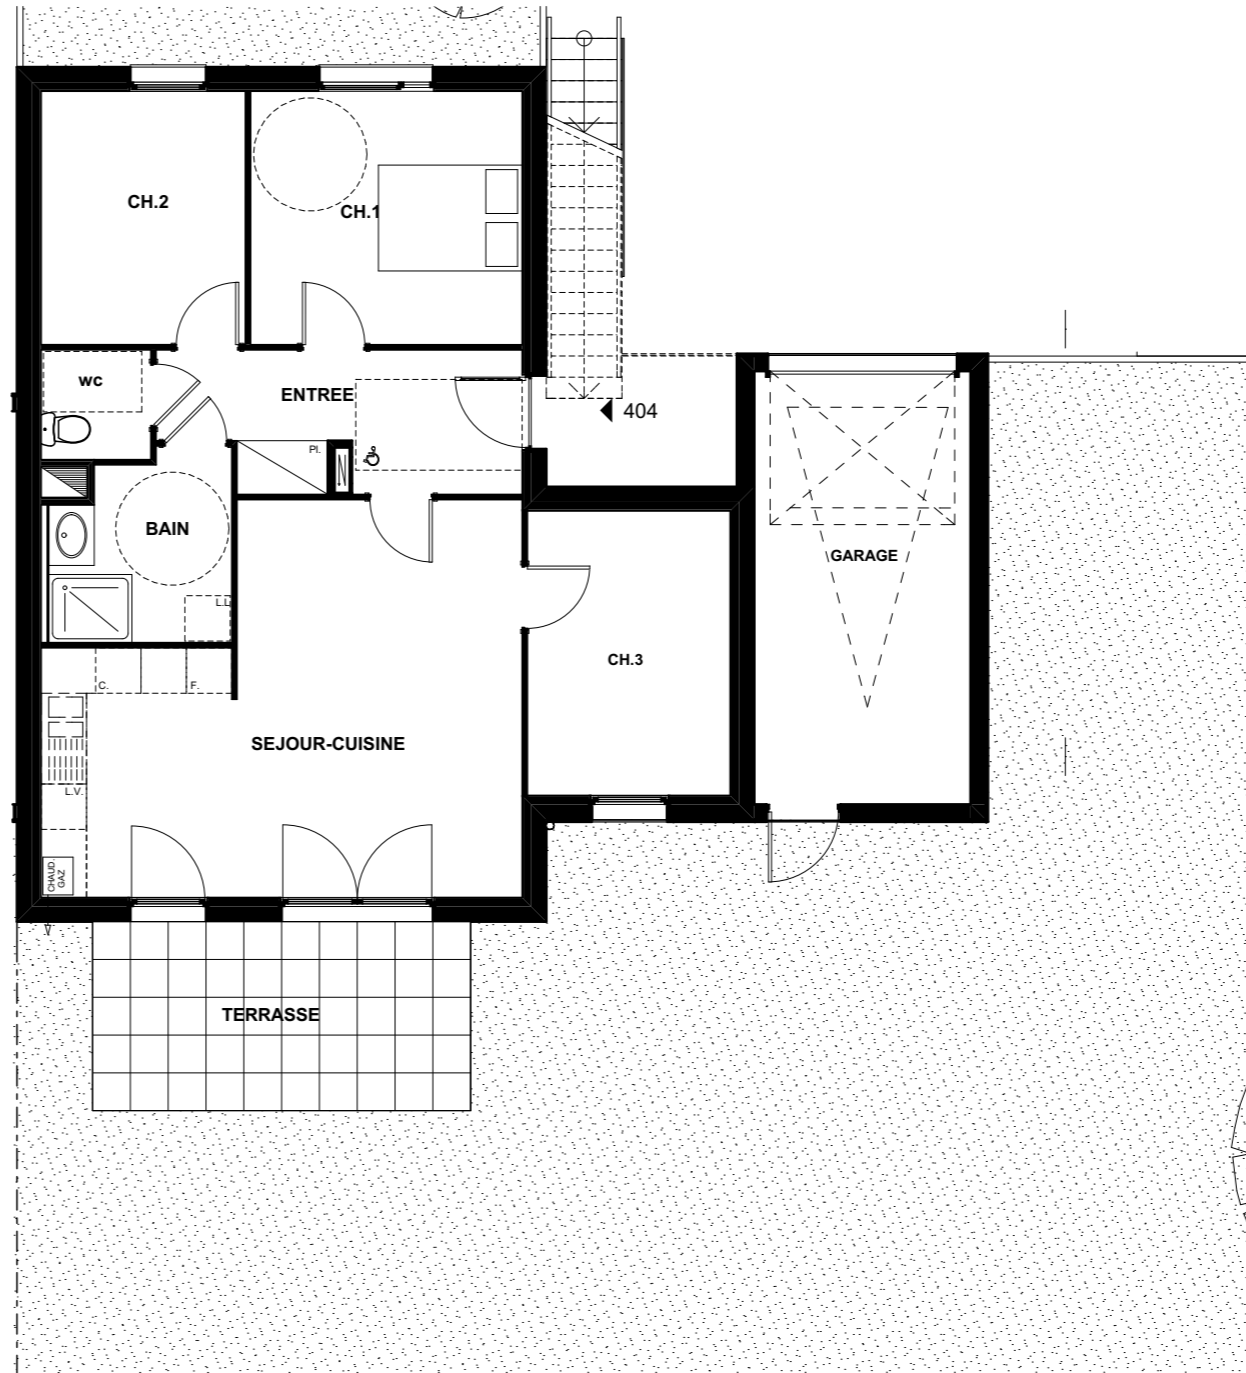

Bella Vita

Rue du Général Walther
67230 OBENHEIM

BATIMENT 4

APPARTEMENT 404

REZ-DE-CHAUSSEE

Type: 4 pièces

Surf. Habitables

Hall d'entrée	: 8.30 m ²
Séjour / Cuisine	: 28.30 m ²
Chambre 1	: 12.00 m ²
Chambre 2	: 9.00 m ²
Chambre 3	: 10.10 m ²
Bain	: 5.60 m ²
Wc	: 2.10 m ²

TOTAL : 75.40 m²

Surface jardin	: 131.60 m ²
Garage	: 16.40 m ²

REZ-DE-CHAUSSEE

Date: 30.11.2015

Nota: Des modifications sont susceptibles d'être apportées en fonction des nécessités techniques pour les dimensions libres et d'équipement. Les cotes et surfaces sont approximatives. Les radiateurs et équipements électriques ne sont pas figurés.