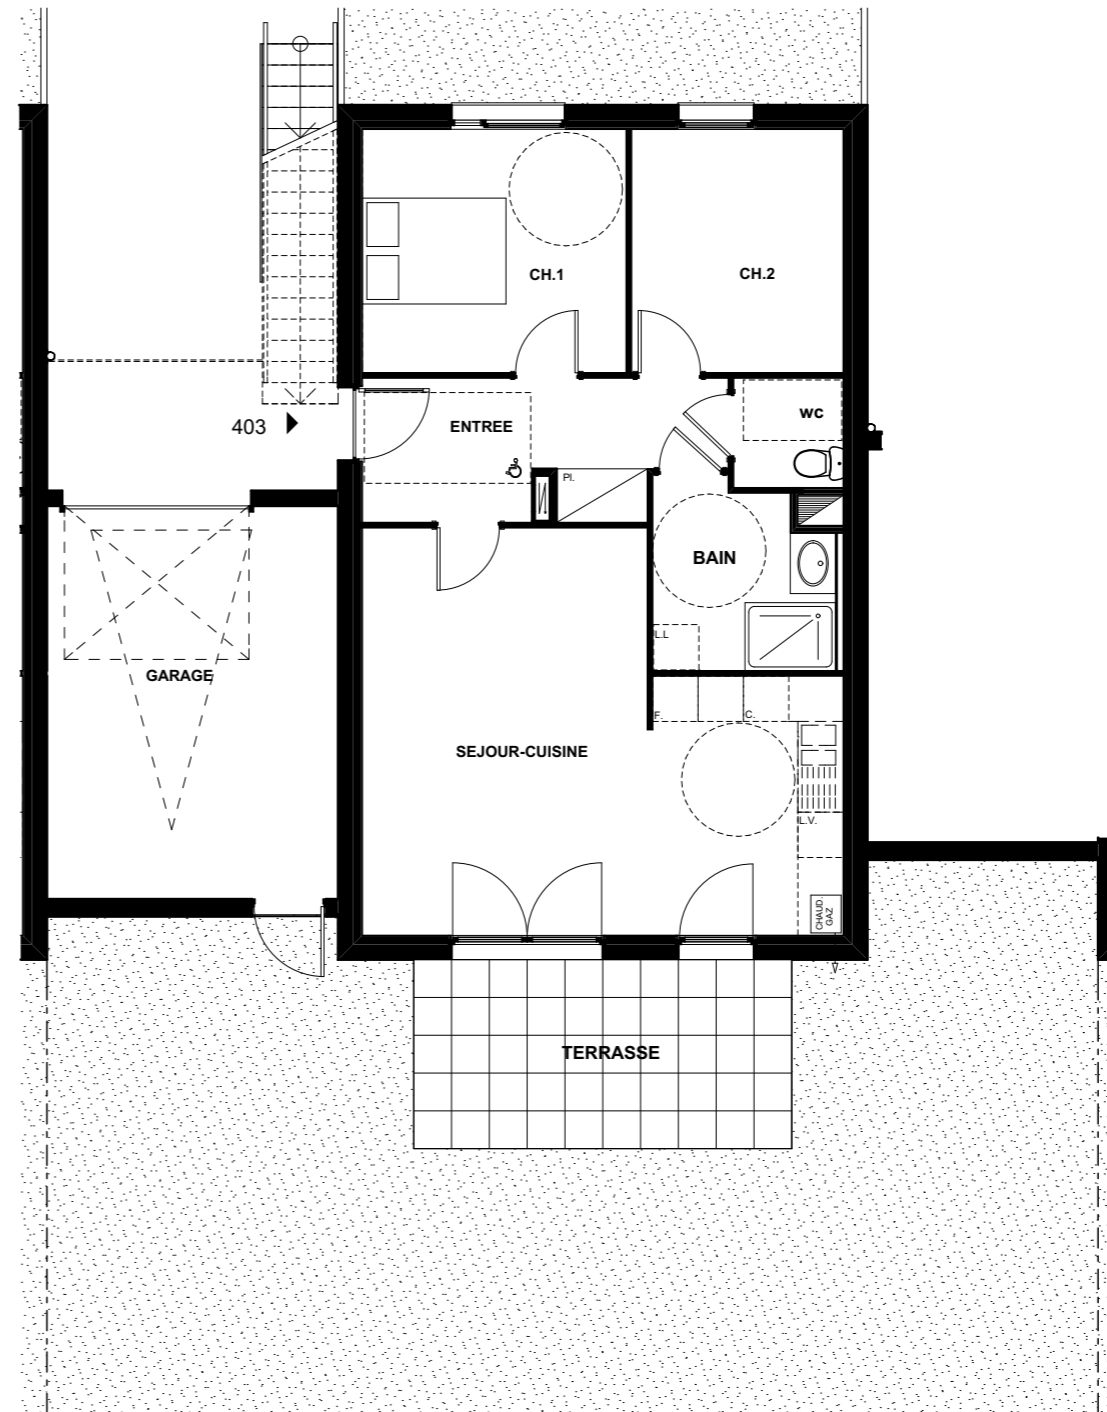

Bella Vita

Rue du Général Walther
67230 OBENHEIM

BATIMENT 4

APPARTEMENT 403

REZ-DE-CHAUSSEE

Type: 3 pièces

Surf. Habitables

Hall d'entrée	: 8.30 m ²
Séjour / Cuisine	: 29.10 m ²
Chambre 1	: 11.20 m ²
Chambre 2	: 9.00 m ²
Bain	: 5.60 m ²
Wc	: 2.10 m ²

TOTAL : 65.30 m²

Surface jardin	: 89.80 m ²
Garage	: 20.00 m ²

REZ-DE-CHAUSSEE

Date: 30.11.2015

Nota: Des modifications sont susceptibles d'être apportées en fonction des nécessités techniques pour les dimensions libres et d'équipement. Les cotes et surfaces sont approximatives. Les radiateurs et équipements électriques ne sont pas figurés.