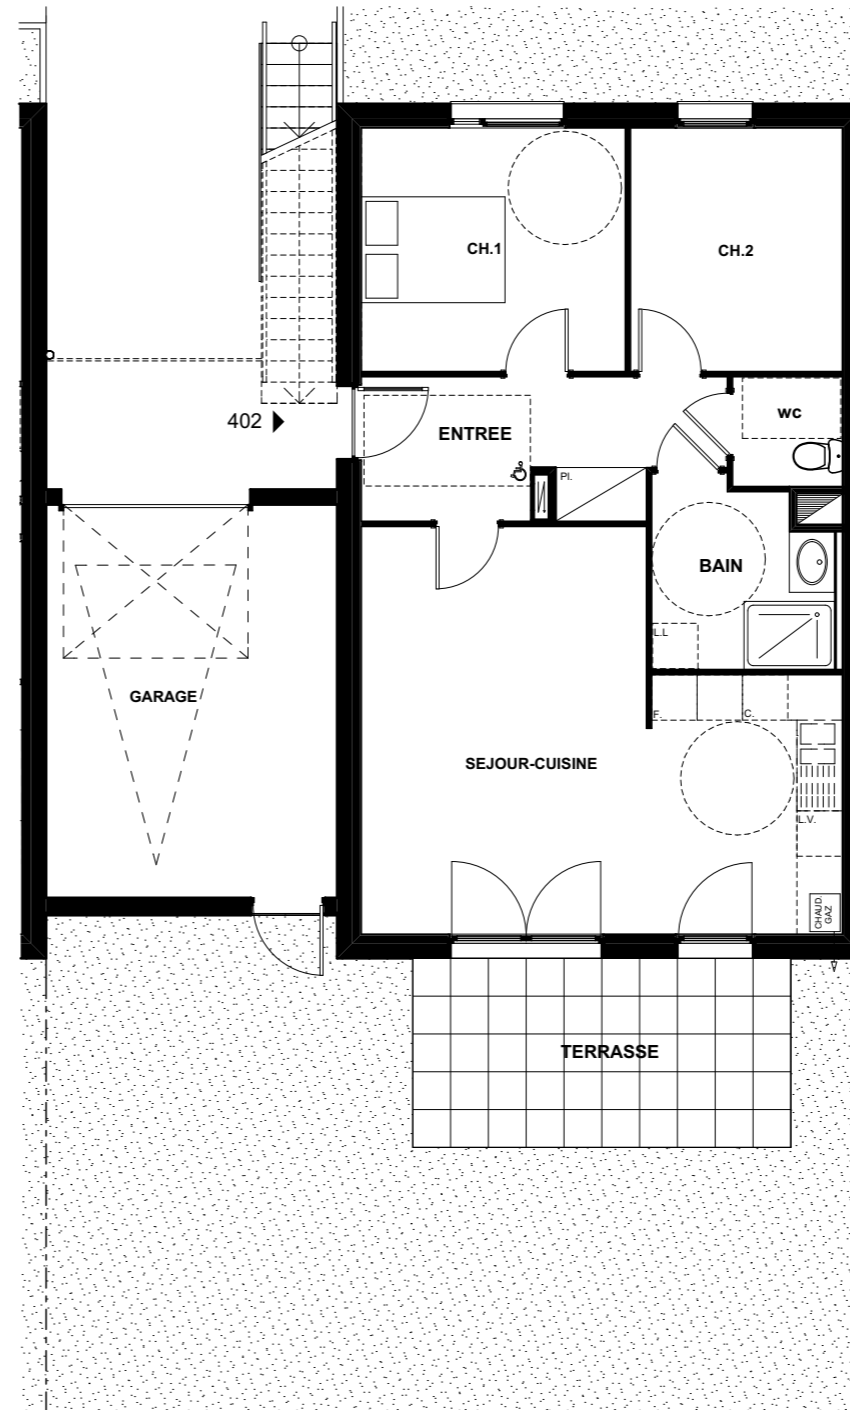

Bella Vita

Rue du Général Walther
67230 OBENHEIM

BATIMENT 4

APPARTEMENT 402

REZ-DE-CHAUSSEE

Type: 3 pièces

Surf. Habitables

Hall d'entrée	: 8.30 m ²
Séjour / Cuisine	: 29.10 m ²
Chambre 1	: 11.20 m ²
Chambre 2	: 9.00 m ²
Bain	: 5.60 m ²
Wc	: 2.10 m ²

TOTAL : 65.30 m²

Surface jardin	: 67.40 m ²
Garage	: 20.00 m ²

REZ-DE-CHAUSSEE

Date: 30.11.2015

Nota: Des modifications sont susceptibles d'être apportées en fonction des nécessités techniques pour les dimensions libres et d'équipement. Les cotes et surfaces sont approximatives. Les radiateurs et équipements électriques ne sont pas figurés.