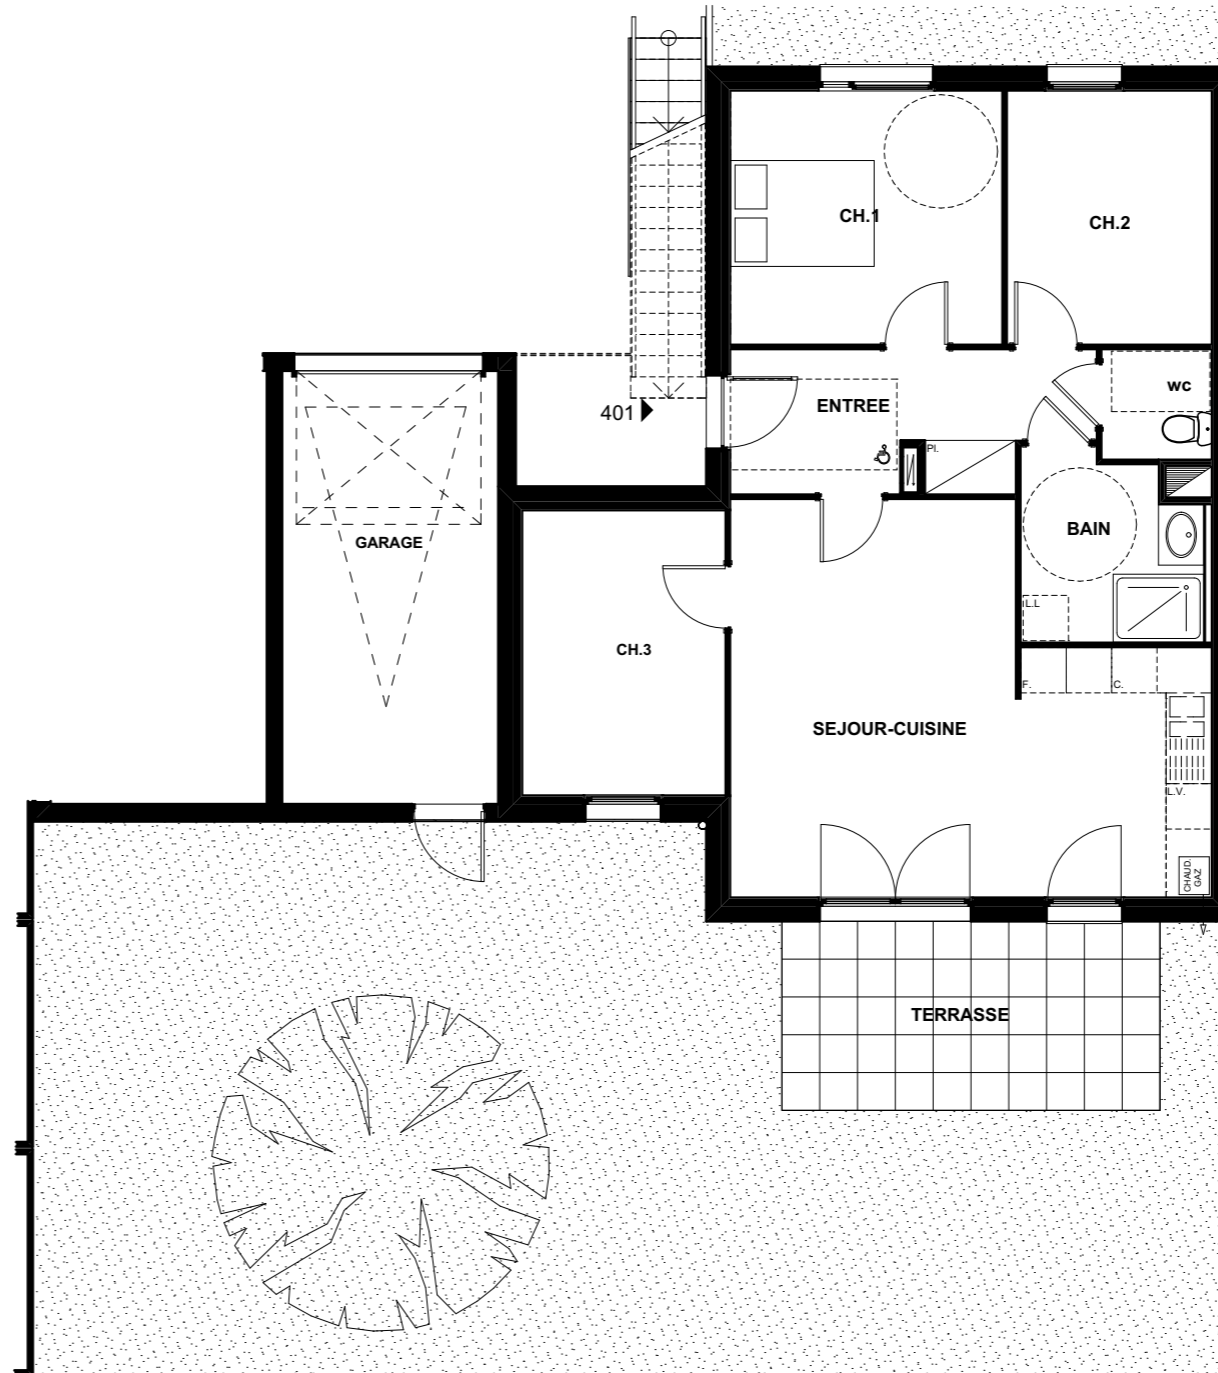

### APPARTEMENT 401

REZ-DE-CHAUSSEE

Type: 4 pièces

Surf. Habitables

Hall d'entrée	: 8.30 m <sup>2</sup>
Séjour / Cuisine	: 28.30 m <sup>2</sup>
Chambre 1	: 12.00 m <sup>2</sup>
Chambre 2	: 9.00 m <sup>2</sup>
Chambre 3	: 10.10 m <sup>2</sup>
Bain	: 5.60 m <sup>2</sup>
Wc	: 2.10 m <sup>2</sup>

TOTAL : 75.40 m<sup>2</sup>

Surface jardin	: 107.10 m <sup>2</sup>
Garage	: 16.40 m <sup>2</sup>

REZ-DE-CHAUSSEE

Date: 30.11.2015

Nota: Des modifications sont susceptibles d'être apportées en fonction des nécessités techniques pour les dimensions libres et d'équipement. Les cotes et surfaces sont approximatives. Les radiateurs et équipements électriques ne sont pas figurés.