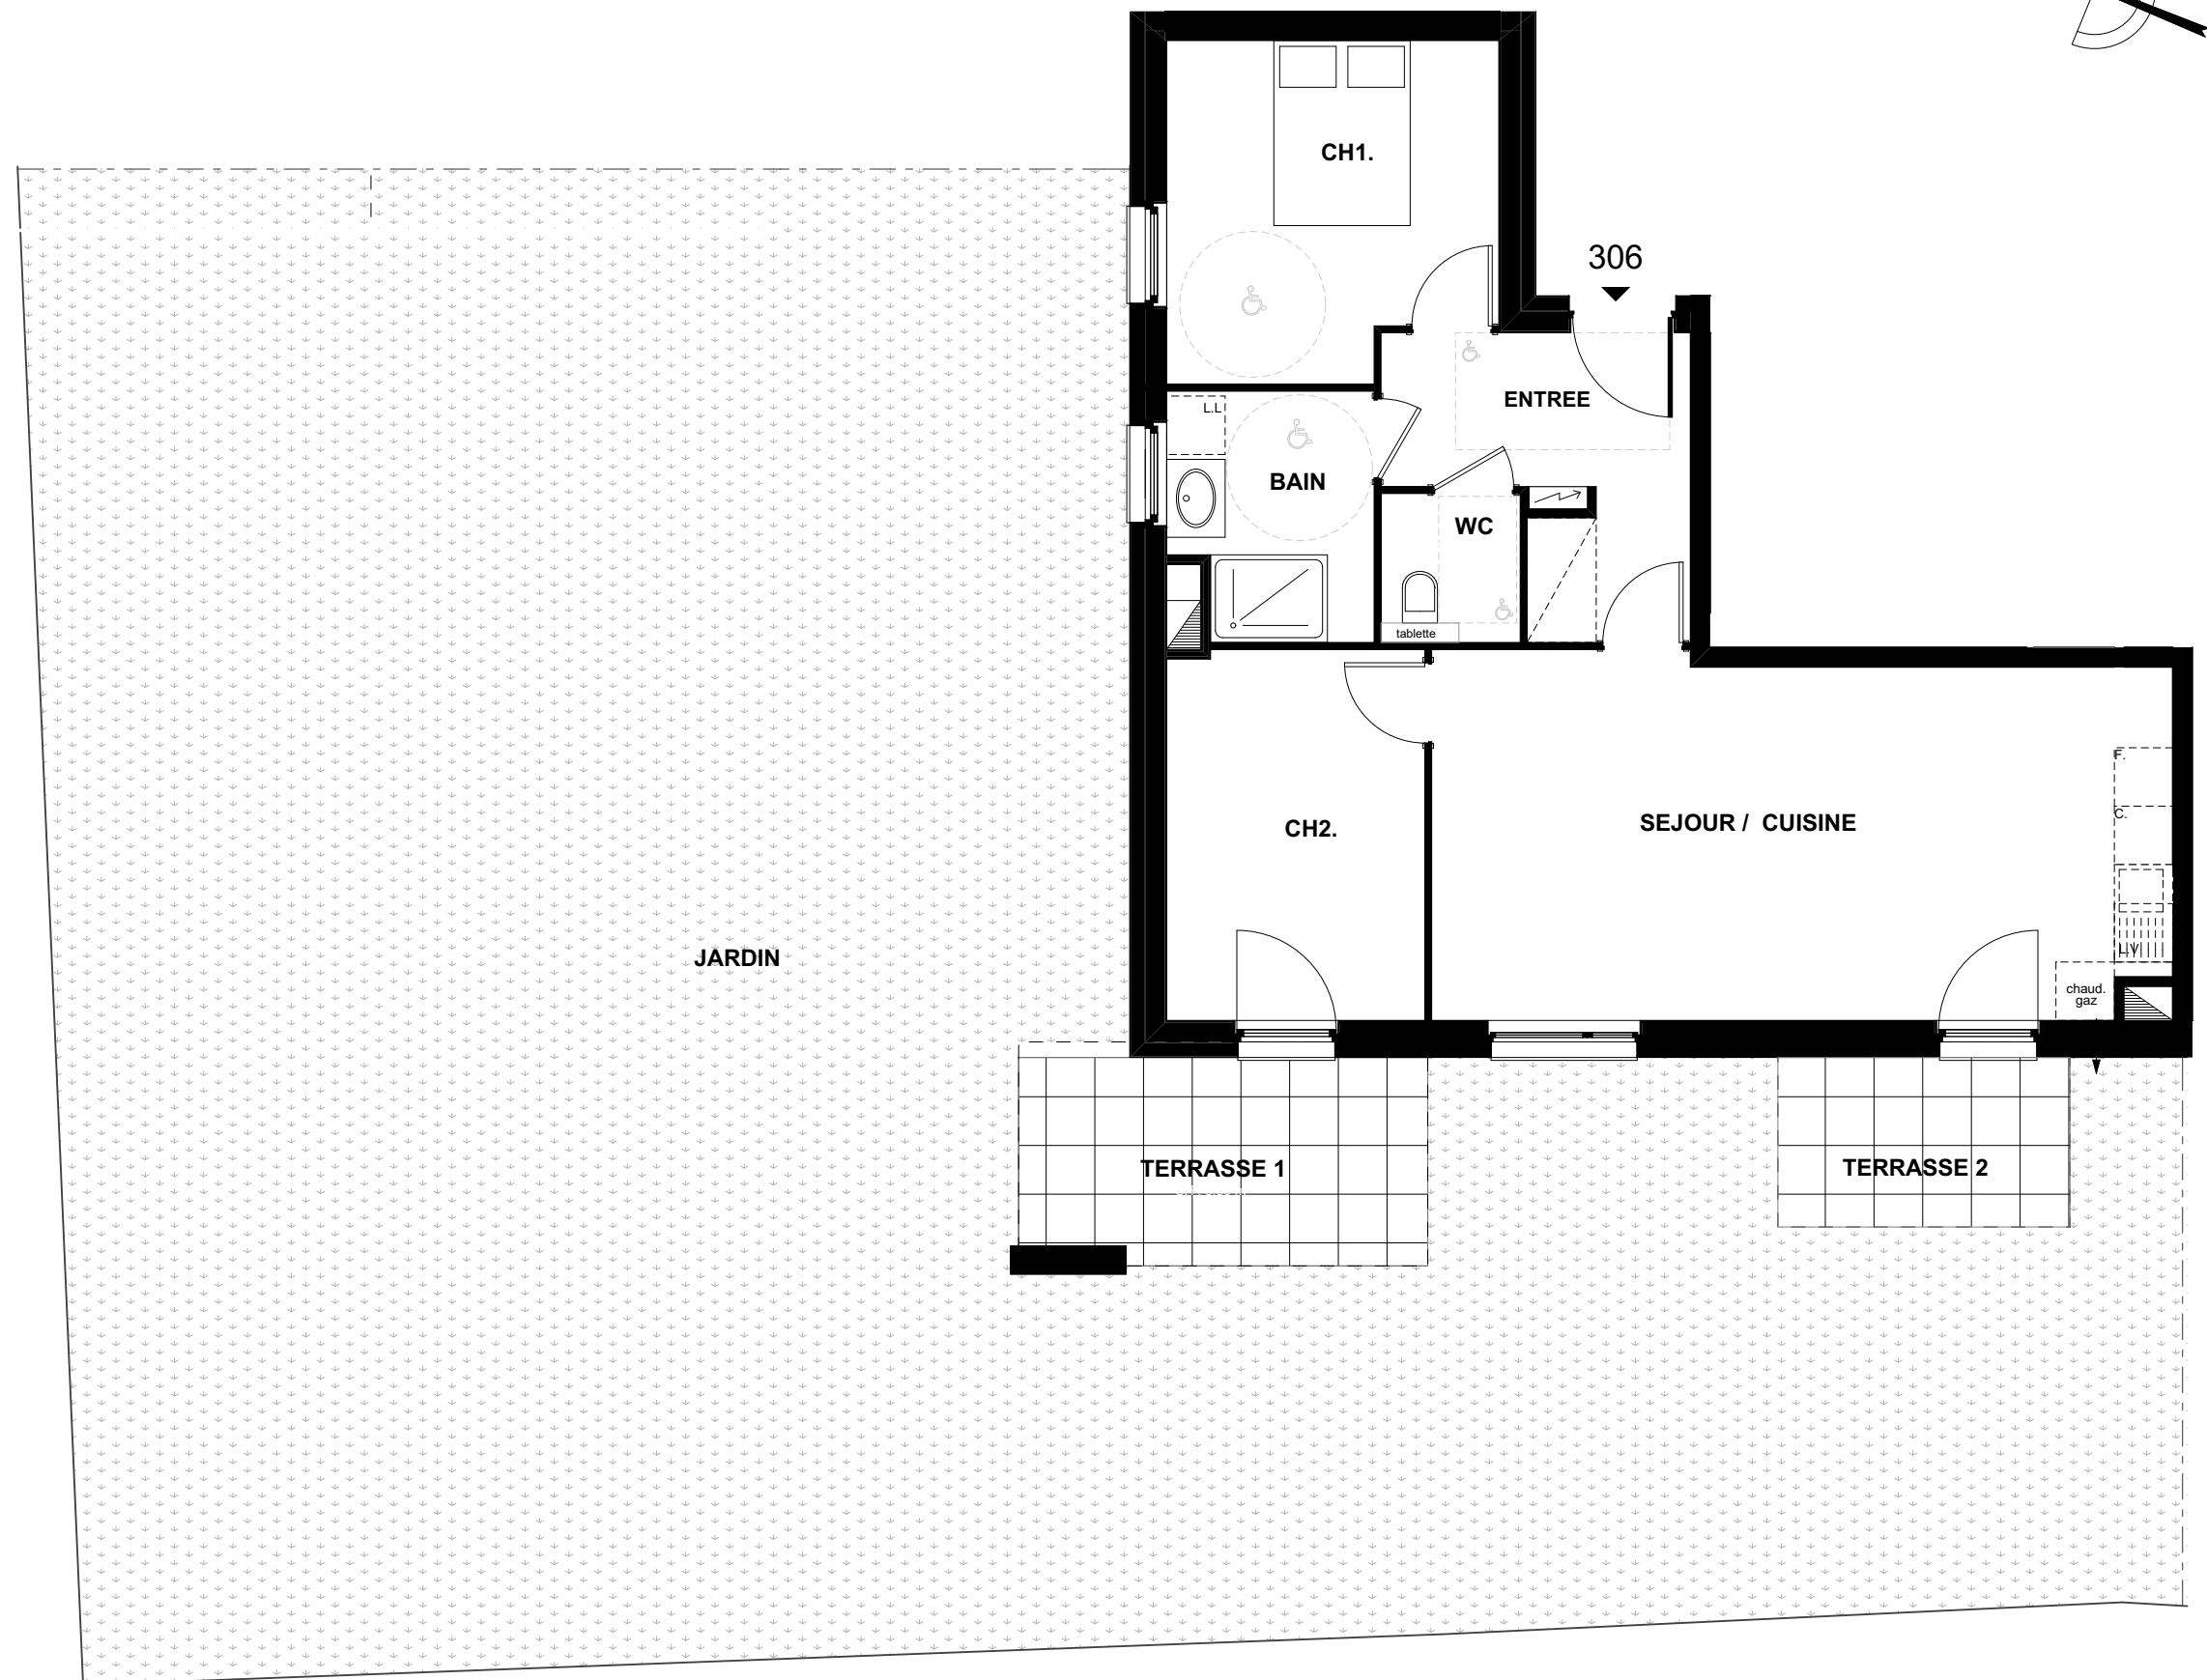

Nota: Des modifications sont susceptibles d'être apportées en fonction des nécessités techniques pour les dimensions libres et d'équipement. Les cotes et surfaces sont approximatives. Les radiateurs et équipements électriques ne sont pas figurés.