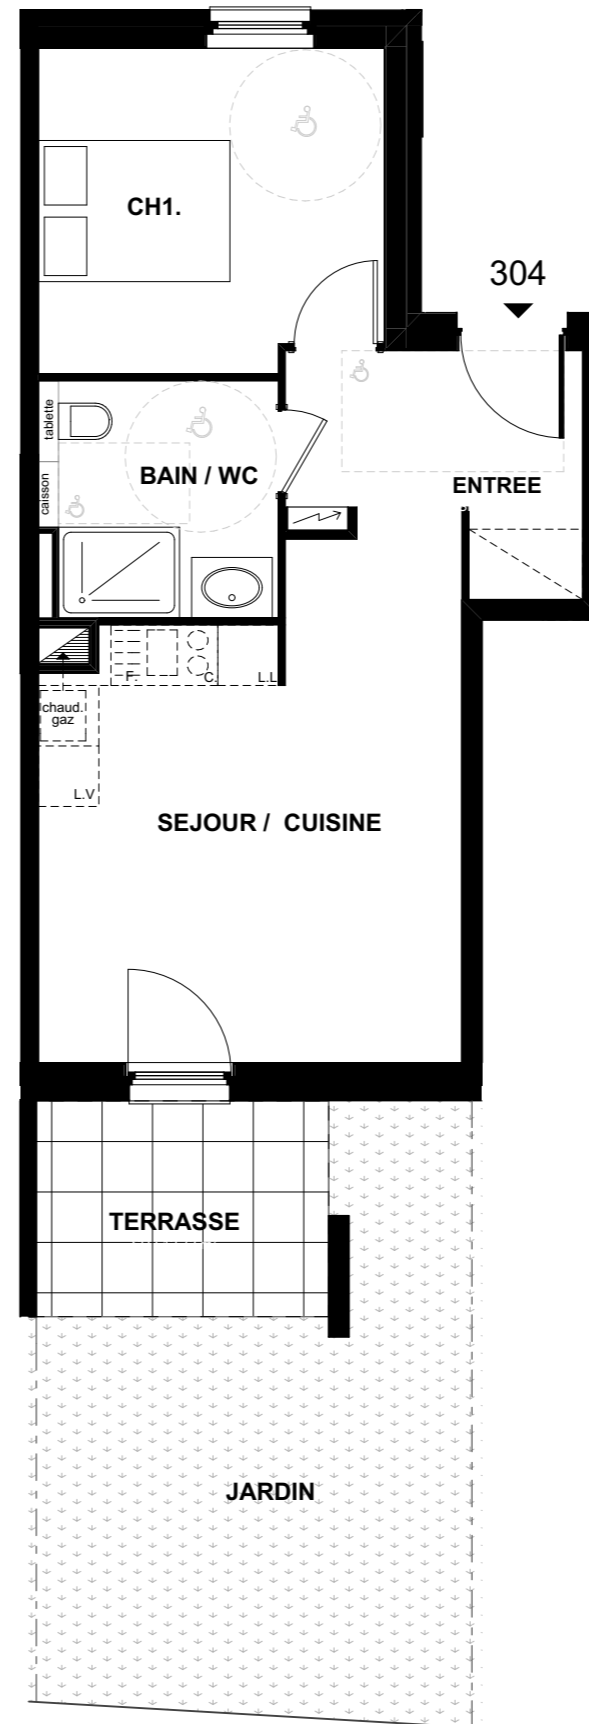

Bella Vita

Rue du Général Walther
67230 OBENHEIM

BATIMENT 3

APPARTEMENT 304

REZ-DE-CHAUSSEE

Type: 2 pièces

Surf. Habitables

Entrée	: 5.60 m ²
Séjour / Cuisine	: 19.70 m ²
Chambre 1	: 10.80 m ²
Bain / WC	: 5.30 m ²

TOTAL : 41.40 m²

Terrasse	: 6.20 m ²
Jardin	: ~19.90 m ²

REZ-DE-CHAUSSEE

Date: 21.02.2017

Nota: Des modifications sont susceptibles d'être apportées en fonction des nécessités techniques pour les dimensions libres et d'équipement. Les cotes et surfaces sont approximatives. Les radiateurs et équipements électriques ne sont pas figurés.