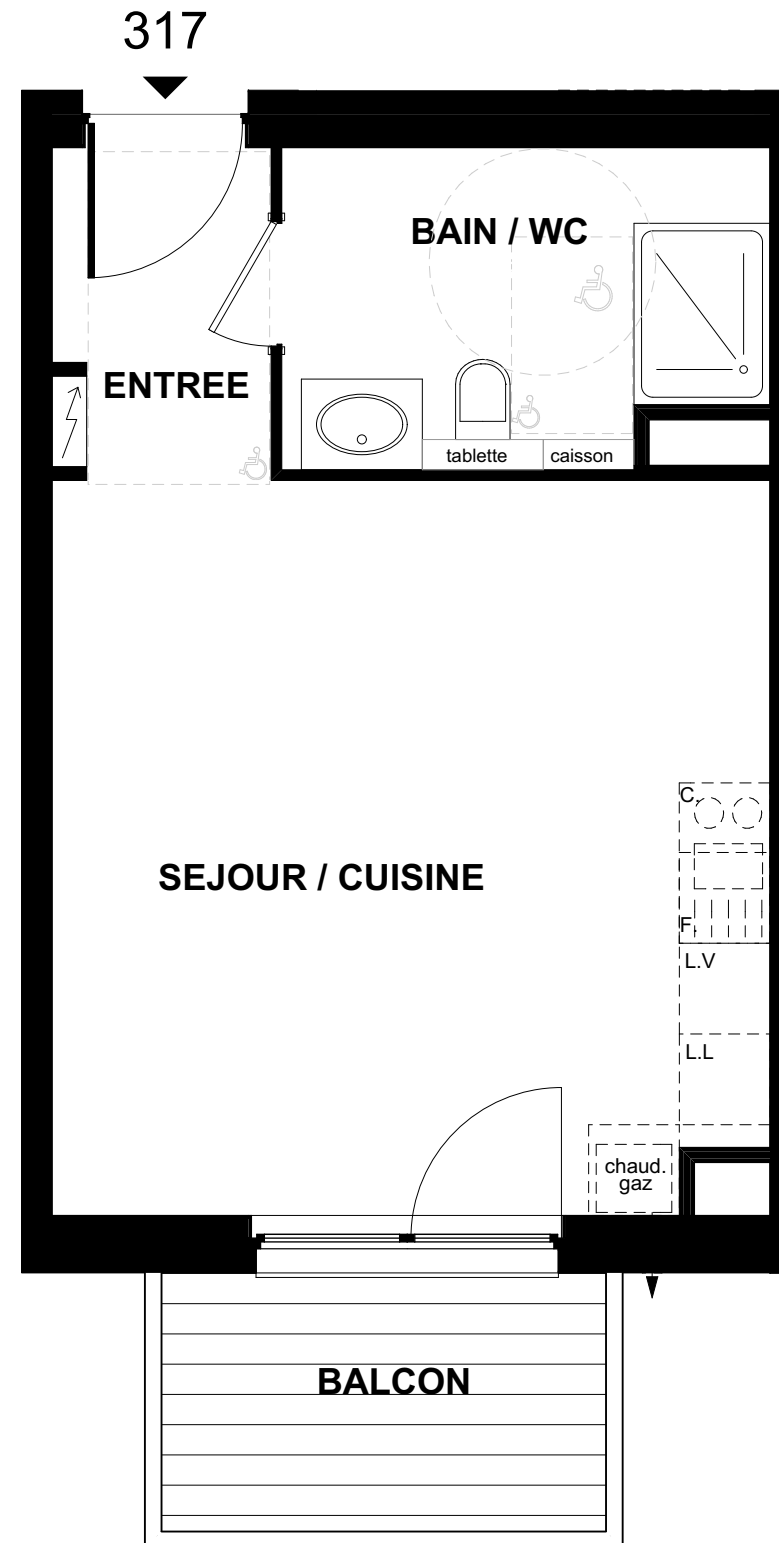

Bella Vita

Rue du Général Walther
67230 OBENHEIM

BATIMENT 3

APPARTEMENT 317

ETAGE

Type: 1 pièce

Surf. Habitables

Entrée : 3.00 m²
Séjour / Cuisine : 22.80 m²
Bain / Wc : 6.30 m²

TOTAL : 32.10 m²

Balcon : 5.00 m²

ETAGE

Date: 30.11.2015

Nota: Des modifications sont susceptibles d'être apportées en fonction des nécessités techniques pour les dimensions libres et d'équipement. Les cotes et surfaces sont approximatives. Les radiateurs et équipements électriques ne sont pas figurés.