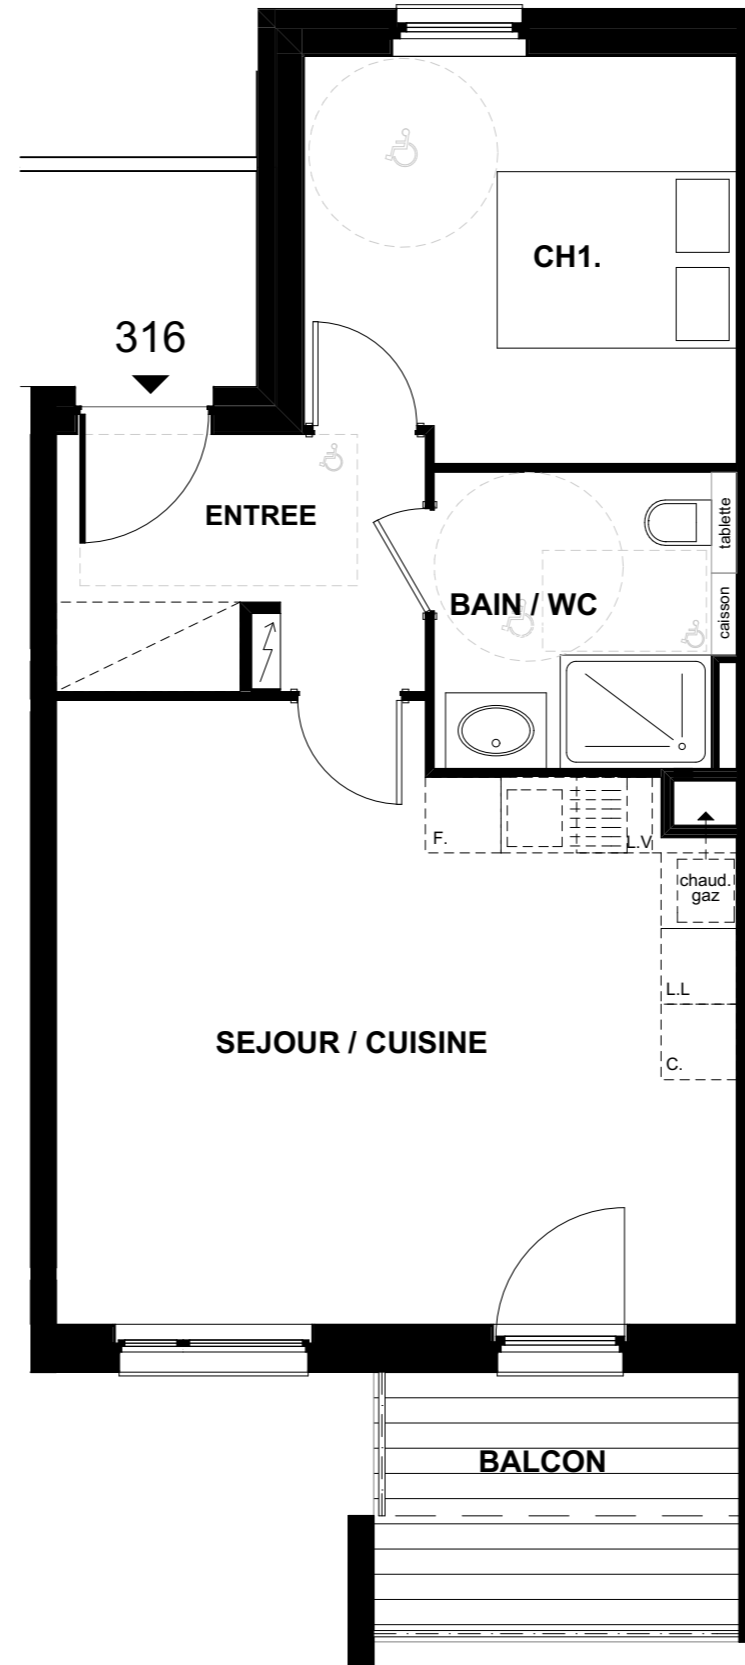

Bella Vita

Rue du Général Walther
67230 OBENHEIM

BATIMENT 3

APPARTEMENT 316

ETAGE

Type: 2 pièces

Surf. Habitables

Entrée	: 5.70 m ²
Séjour / Cuisine	: 24.90 m ²
Chambre 1	: 10.80 m ²
Bain / Wc	: 5.30 m ²

TOTAL : 46.70 m²

Balcon : 6.20 m²

ETAGE

Date: 30.11.2015

Nota: Des modifications sont susceptibles d'être apportées en fonction des nécessités techniques pour les dimensions libres et d'équipement. Les cotes et surfaces sont approximatives. Les radiateurs et équipements électriques ne sont pas figurés.