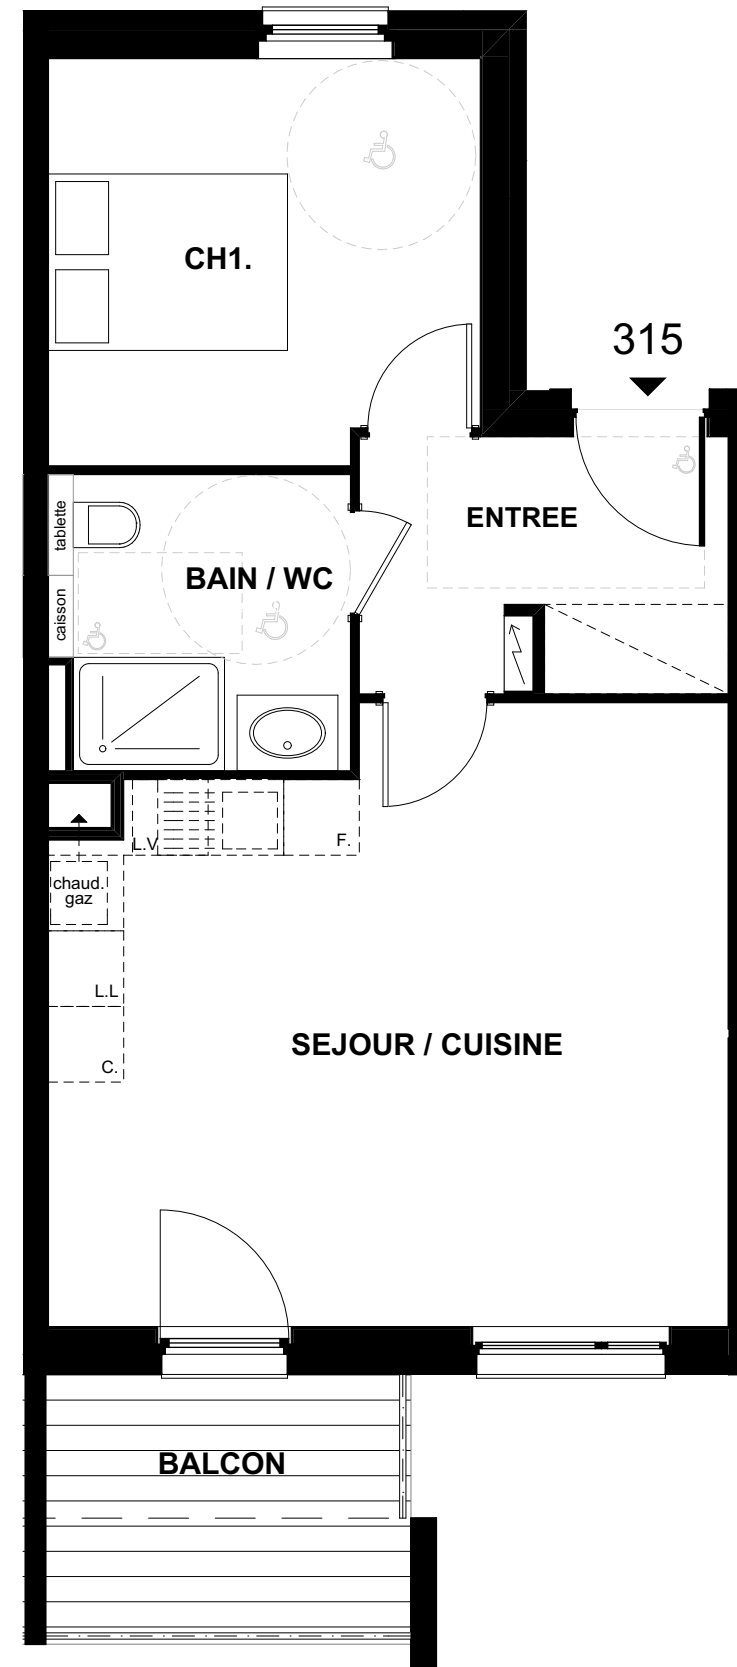

Bella Vita

Rue du Général Walther
67230 OBENHEIM

BATIMENT 3

APPARTEMENT 315

ETAGE

Type: 2 pièces

Surf. Habitables

Entrée	: 5.70 m ²
Séjour / Cuisine	: 24.80 m ²
Chambre 1	: 10.80 m ²
Bain / Wc	: 5.30 m ²

TOTAL : 46.60 m²

Balcon : 6.20 m²

ETAGE

Date: 30.11.2015

Nota: Des modifications sont susceptibles d'être apportées en fonction des nécessités techniques pour les dimensions libres et d'équipement. Les cotes et surfaces sont approximatives. Les radiateurs et équipements électriques ne sont pas figurés.