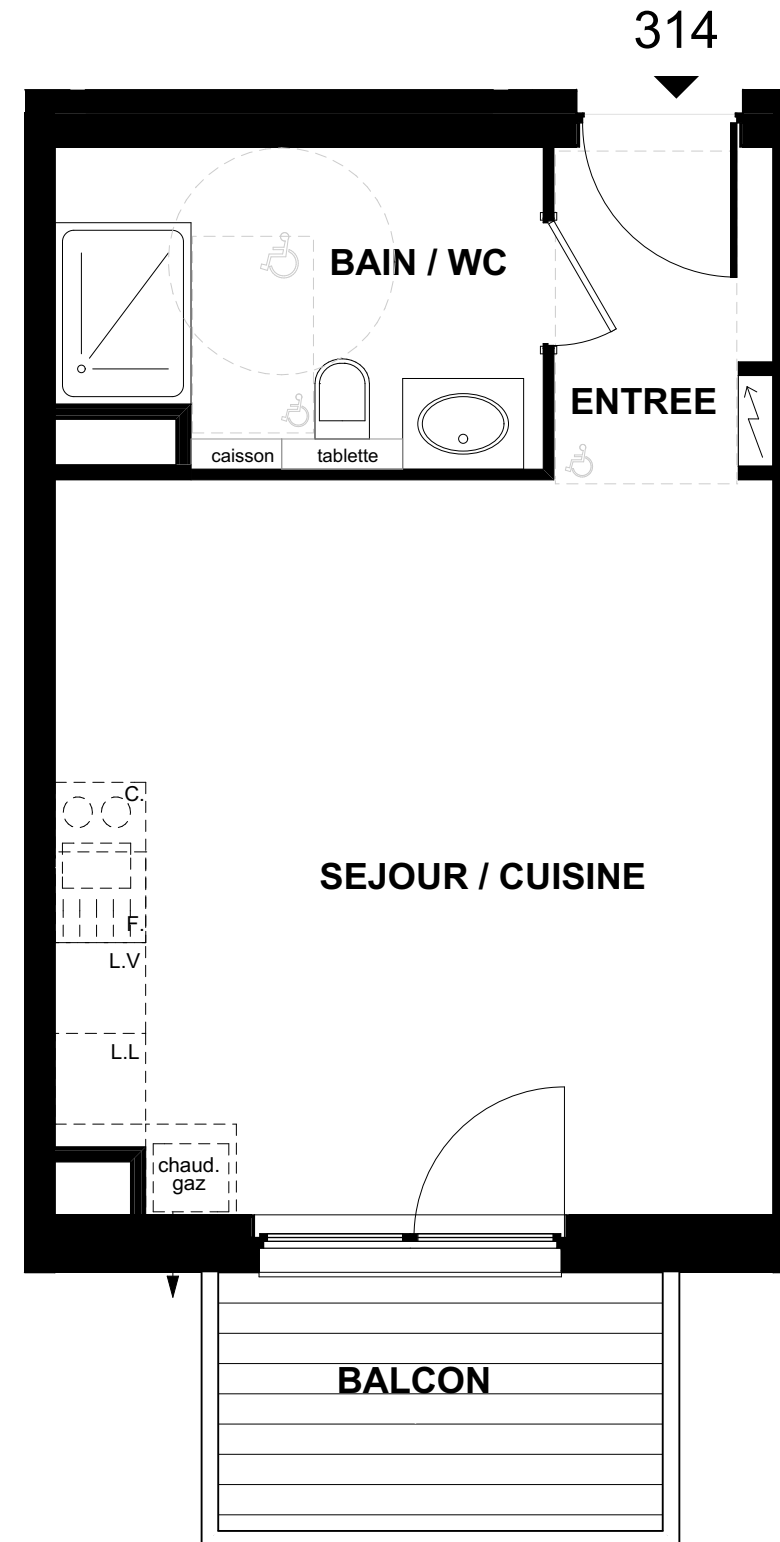

Bella Vita

Rue du Général Walther
67230 OBENHEIM

BATIMENT 3

APPARTEMENT 314

ETAGE

Type: 1 pièce

Surf. Habitables

Entrée : 3.00 m²
Séjour / Cuisine : 22.80 m²
Bain / Wc : 6.30 m²

TOTAL : 32.10 m²

Balcon : 5.00 m²

ETAGE

Date: 30.11.2015

Nota: Des modifications sont susceptibles d'être apportées en fonction des nécessités techniques pour les dimensions libres et d'équipement. Les cotes et surfaces sont approximatives. Les radiateurs et équipements électriques ne sont pas figurés.