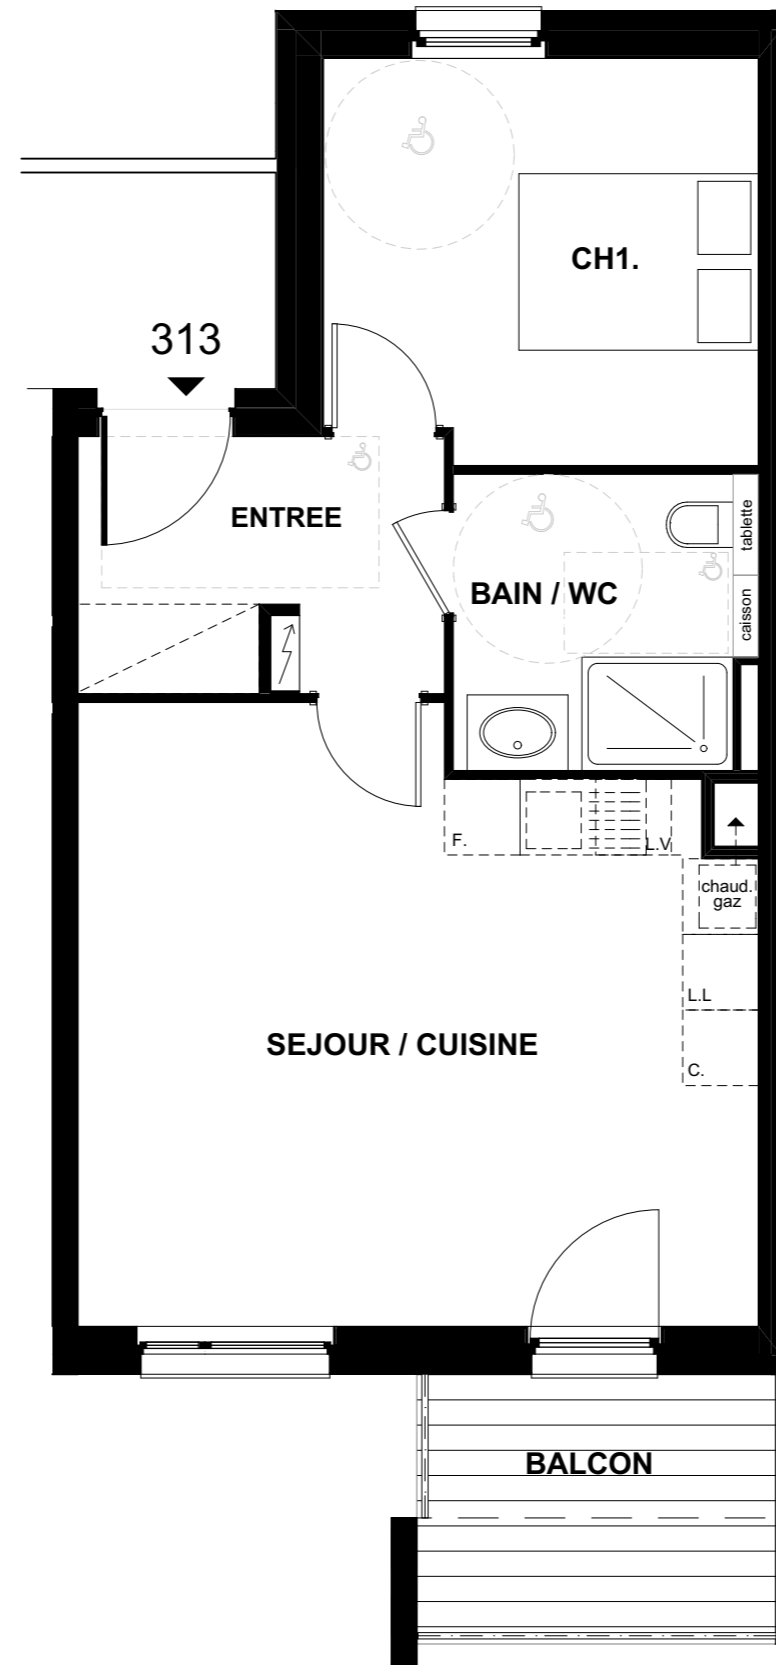

## BATIMENT 3

### APPARTEMENT 313

ETAGE

Type: 2 pièces

Surf. Habitables

Entrée	: 5.70 m <sup>2</sup>
Séjour / Cuisine	: 24.90 m <sup>2</sup>
Chambre 1	: 10.80 m <sup>2</sup>
Bain / Wc	: 5.30 m <sup>2</sup>

**TOTAL : 46.70 m<sup>2</sup>**

Balcon : 6.10 m<sup>2</sup>

ETAGE

Date: 30.11.2015

Nota: Des modifications sont susceptibles d'être apportées en fonction des nécessités techniques pour les dimensions libres et d'équipement. Les cotes et surfaces sont approximatives. Les radiateurs et équipements électriques ne sont pas figurés.