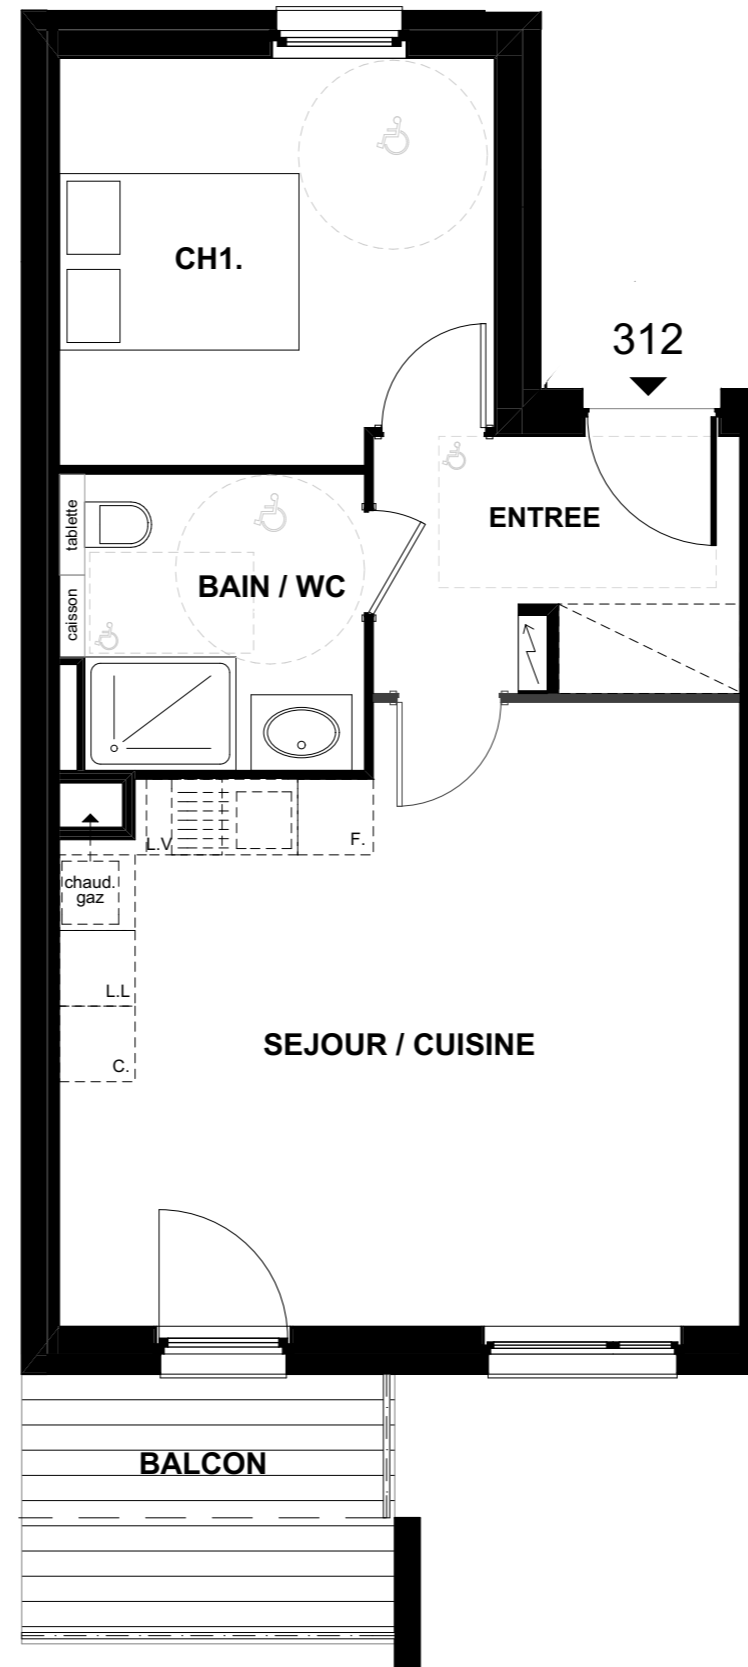

Bella Vita

Rue du Général Walther
67230 OBENHEIM

BATIMENT 3

APPARTEMENT 312

ETAGE

Type: 2 pièces

Surf. Habitables

Entrée	: 5.70 m ²
Séjour / Cuisine	: 24.90 m ²
Chambre 1	: 10.80 m ²
Bain / Wc	: 5.30 m ²

TOTAL : 46.70 m²

Balcon : 6.30 m²

ETAGE

Date: 30.11.2015

Nota: Des modifications sont susceptibles d'être apportées en fonction des nécessités techniques pour les dimensions libres et d'équipement. Les cotes et surfaces sont approximatives. Les radiateurs et équipements électriques ne sont pas figurés.