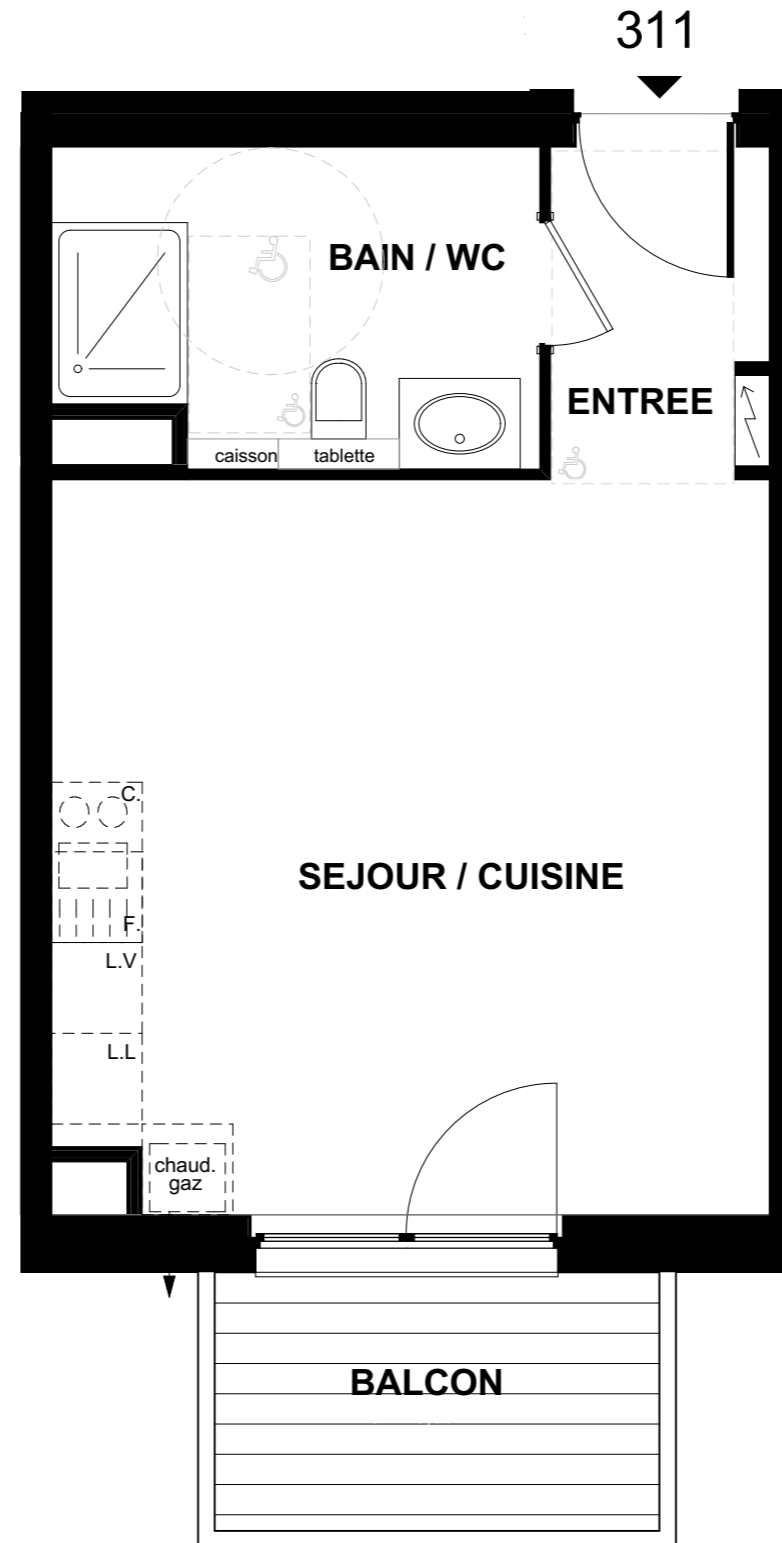

Bella Vita

Rue du Général Walther
67230 OBENHEIM

BATIMENT 3

APPARTEMENT 311

ETAGE

Type: 1 pièce

Surf. Habitables

Entrée : 3.00 m²
Séjour / Cuisine : 22.80 m²
Bain / Wc : 6.30 m²

TOTAL : 32.10 m²

Balcon : 5.00 m²

ETAGE

Date: 30.11.2015

Nota: Des modifications sont susceptibles d'être apportées en fonction des nécessités techniques pour les dimensions libres et d'équipement. Les cotes et surfaces sont approximatives. Les radiateurs et équipements électriques ne sont pas figurés.