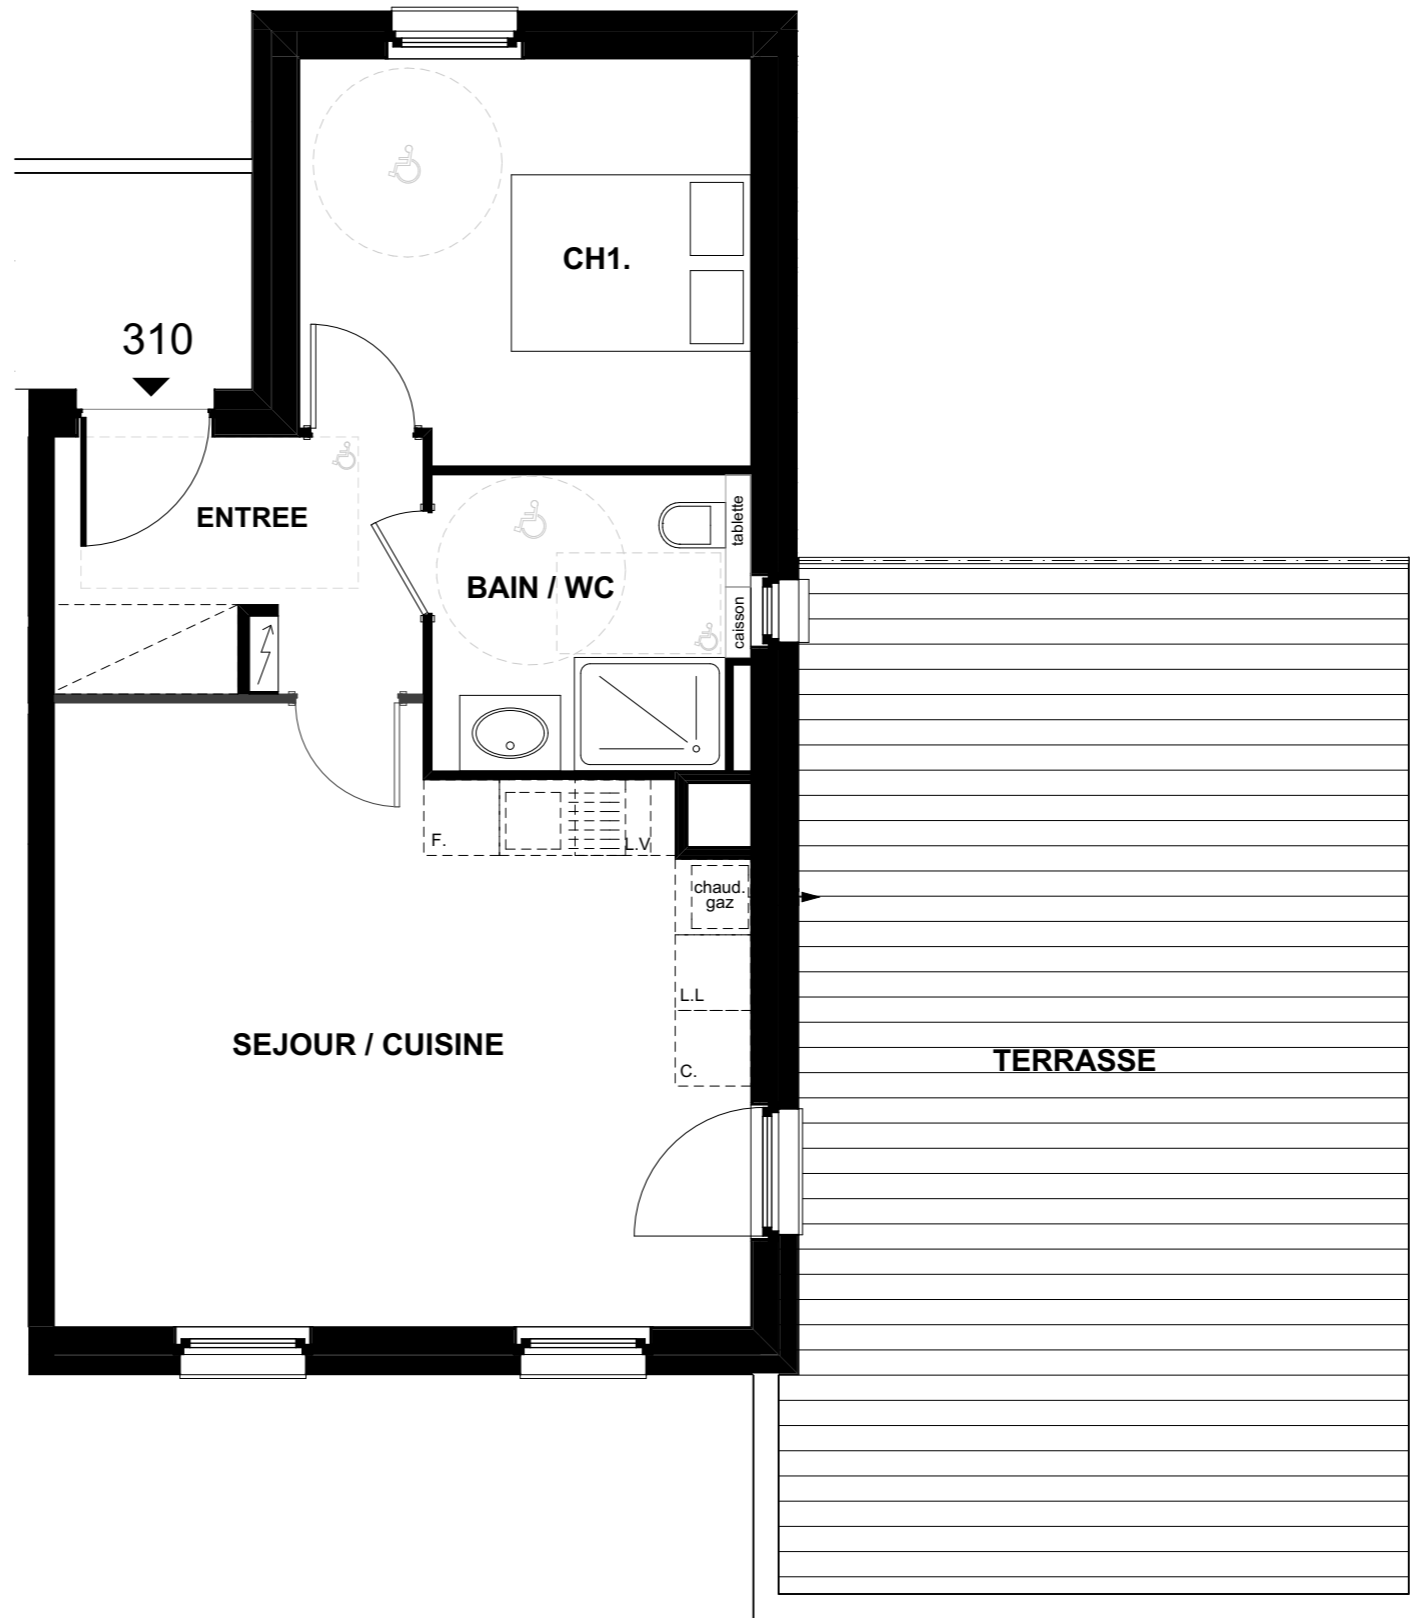

## BATIMENT 3

### APPARTEMENT 310

ETAGE

Type: 2 pièces

Surf. Habitables

Entrée	: 5.70 m <sup>2</sup>
Séjour / Cuisine	: 25.40 m <sup>2</sup>
Chambre 1	: 11.20 m <sup>2</sup>
Bain / Wc	: 5.60 m <sup>2</sup>

**TOTAL : 47.90 m<sup>2</sup>**

Terrasse : 39.80 m<sup>2</sup>

ETAGE

Date: 30.11.2015

Nota: Des modifications sont susceptibles d'être apportées en fonction des nécessités techniques pour les dimensions libres et d'équipement. Les cotes et surfaces sont approximatives. Les radiateurs et équipements électriques ne sont pas figurés.