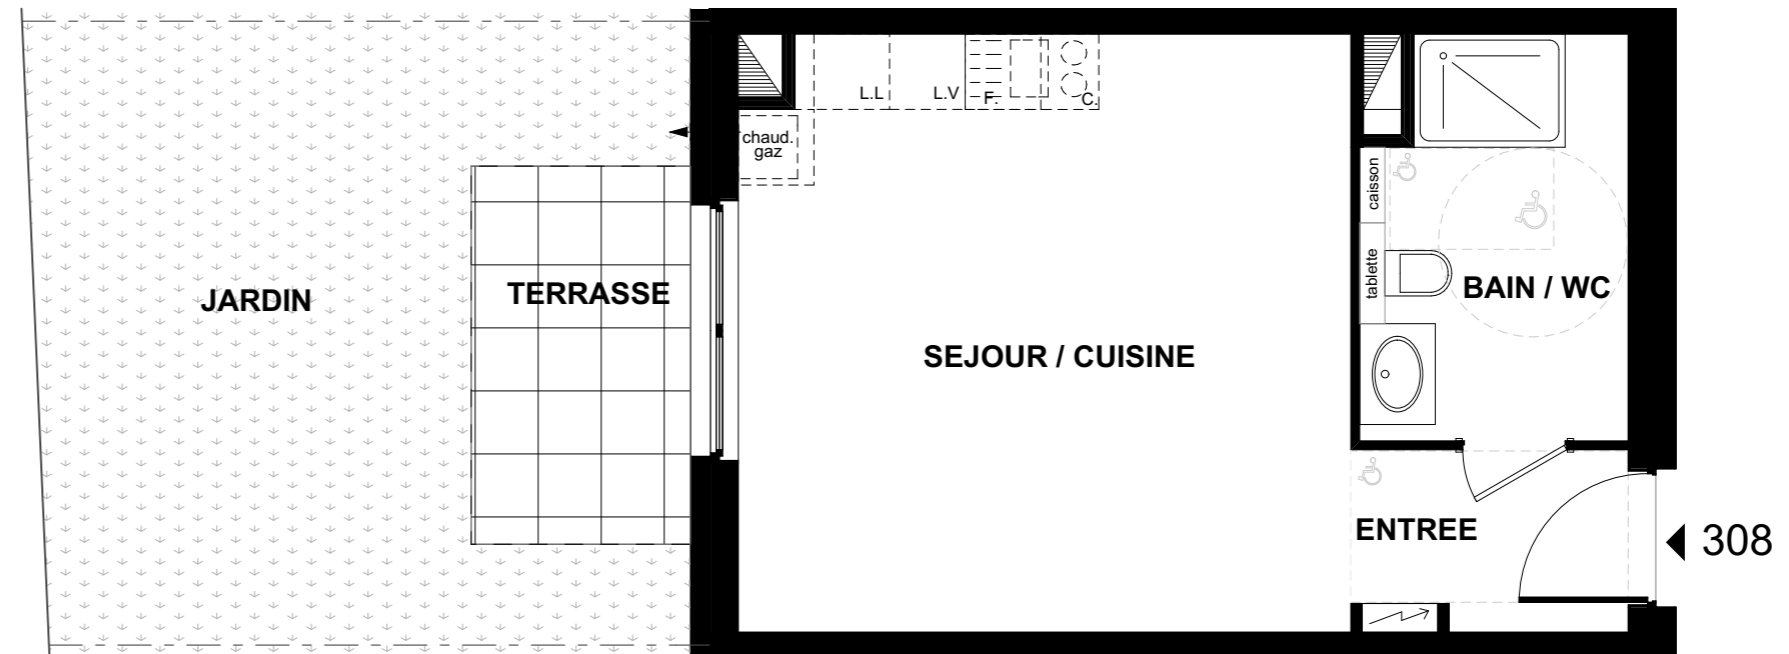

Bella Vita

Rue du Général Walther
67230 OBENHEIM

BATIMENT 3

APPARTEMENT 308

REZ-DE-CHAUSSEE

Type: 1 pièce

Surf. Habitables

Entrée : 3.00 m²
Séjour / Cuisine : 22.80 m²
Bain / WC : 6.30 m²

TOTAL : 32.10 m²

Terrasse : 5.20 m²
Jardin : ~20.50 m²

REZ-DE-CHAUSSEE

Date: 10.11.2016

Nota: Des modifications sont susceptibles d'être apportées en fonction des nécessités techniques pour les dimensions libres et d'équipement. Les cotes et surfaces sont approximatives. Les radiateurs et équipements électriques ne sont pas figurés.