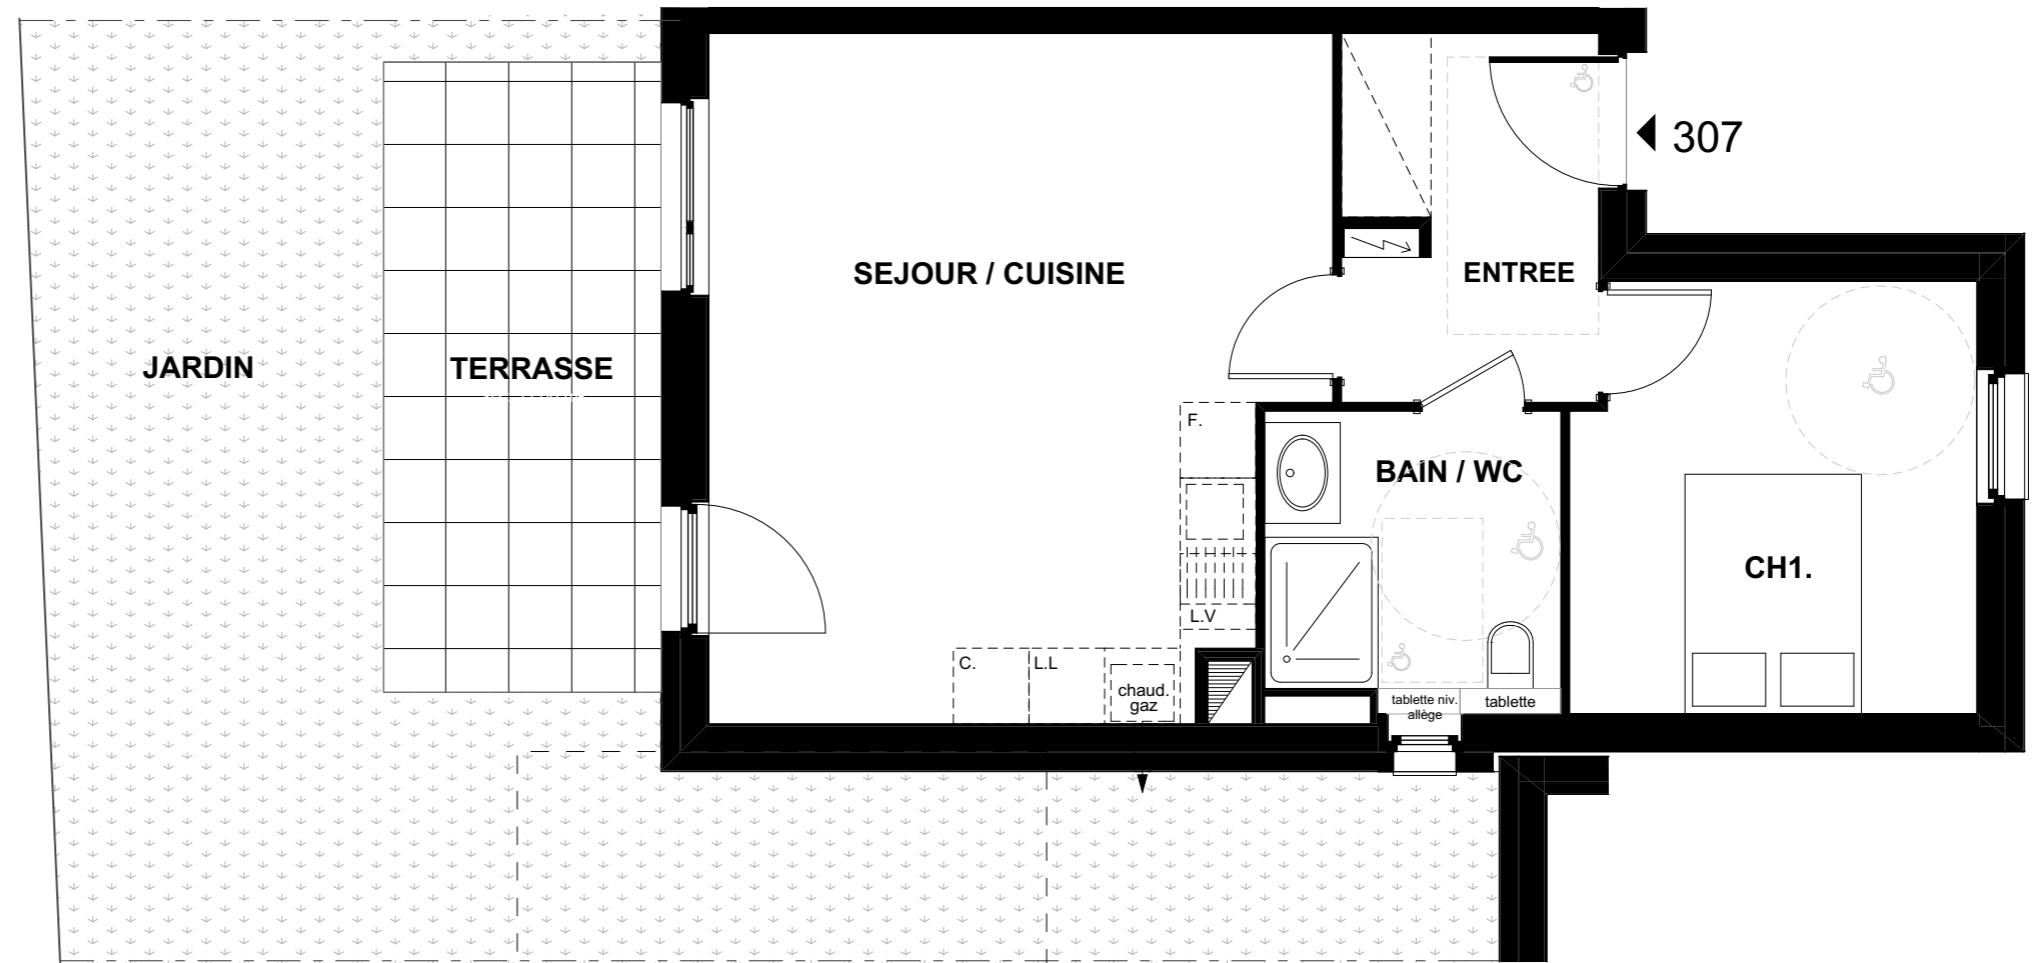

Bella Vita

Rue du Général Walther
67230 OBENHEIM

BATIMENT 3

APPARTEMENT 307

REZ-DE-CHAUSSEE

Type: 2 pièces

Surf. Habitables

Entrée	: 5.70 m ²
Séjour / Cuisine	: 25.30 m ²
Chambre 1	: 10.80 m ²
Bain / WC	: 5.30 m ²

TOTAL : 47.10 m²

Terrasse	: 11.40 m ²
Jardin	: ~35.70 m ²

REZ-DE-CHAUSSEE

Date: 10.11.2016

Nota: Des modifications sont susceptibles d'être apportées en fonction des nécessités techniques pour les dimensions libres et d'équipement. Les cotes et surfaces sont approximatives. Les radiateurs et équipements électriques ne sont pas figurés.