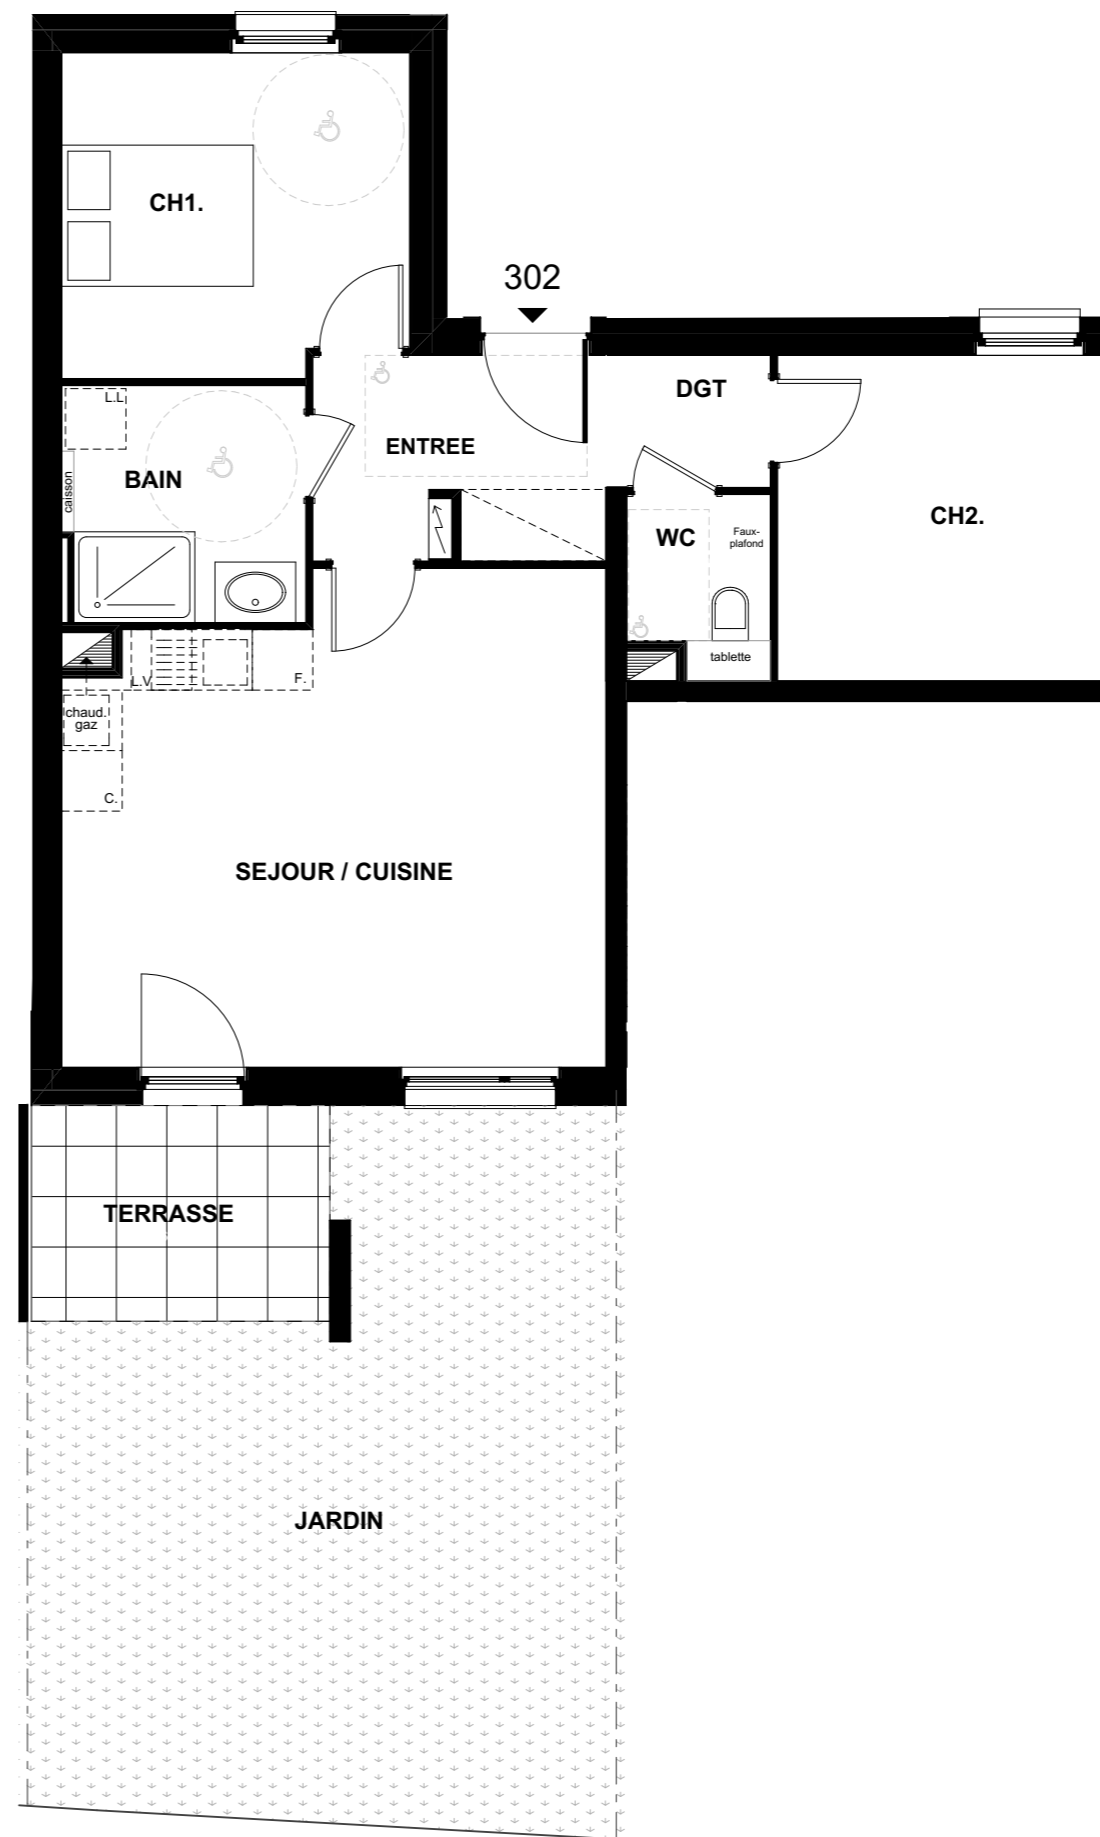

## BATIMENT 3

### APPARTEMENT 302

REZ-DE-CHAUSSEE

Type: 3 pièces

Surf. Habitables

Entrée	: 5.70 m <sup>2</sup>
Séjour / Cuisine	: 24.90 m <sup>2</sup>
Chambre 1	: 10.80 m <sup>2</sup>
Chambre 2	: 10.50 m <sup>2</sup>
Bain	: 5.60 m <sup>2</sup>
Wc	: 2.10 m <sup>2</sup>
Dgt	: 2.10 m <sup>2</sup>

**TOTAL : 61.70 m<sup>2</sup>**

Terrasse	: 6.30 m <sup>2</sup>
Jardin	: ~34.80 m <sup>2</sup>

REZ-DE-CHAUSSEE

Date: 10.11.2016

Nota: Des modifications sont susceptibles d'être apportées en fonction des nécessités techniques pour les dimensions libres et d'équipement. Les cotes et surfaces sont approximatives. Les radiateurs et équipements électriques ne sont pas figurés.