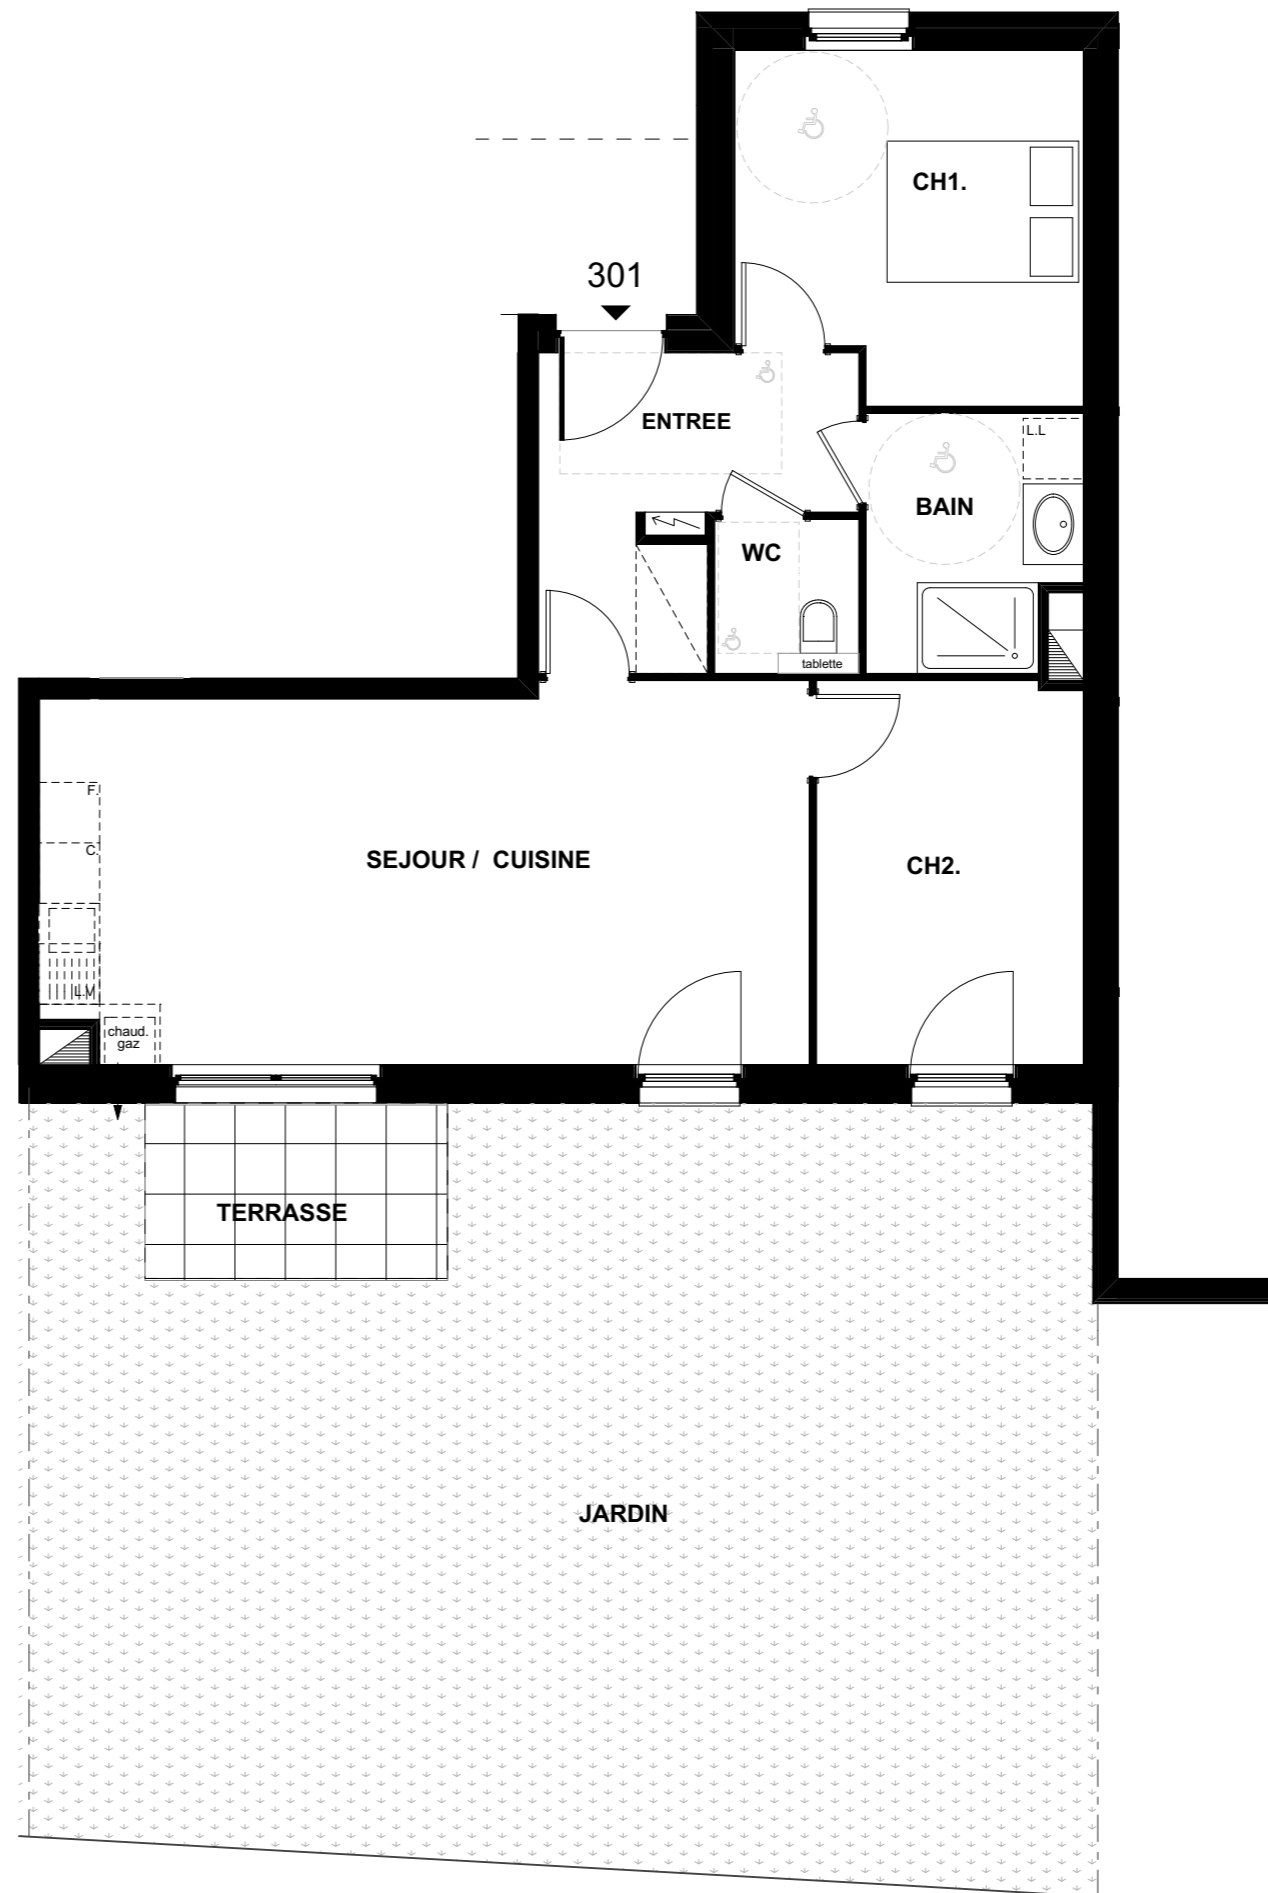

Bella Vita

Rue du Général Walther
67230 OBENHEIM

BATIMENT 3

APPARTEMENT 301

REZ-DE-CHAUSSEE

Type: 3 pièces

Surf. Habitables

Entrée	: 7.50 m ²
Séjour / Cuisine	: 27.90 m ²
Chambre 1	: 11.40 m ²
Chambre 2	: 10.00 m ²
Bain	: 5.20 m ²
Wc	: 2.00 m ²

TOTAL : 64.00 m²

Terrasse	: 5.10 m ²
Jardin	: ~74.80 m ²

REZ-DE-CHAUSSEE

Date: 10.11.2016

Nota: Des modifications sont susceptibles d'être apportées en fonction des nécessités techniques pour les dimensions libres et d'équipement. Les cotes et surfaces sont approximatives. Les radiateurs et équipements électriques ne sont pas figurés.