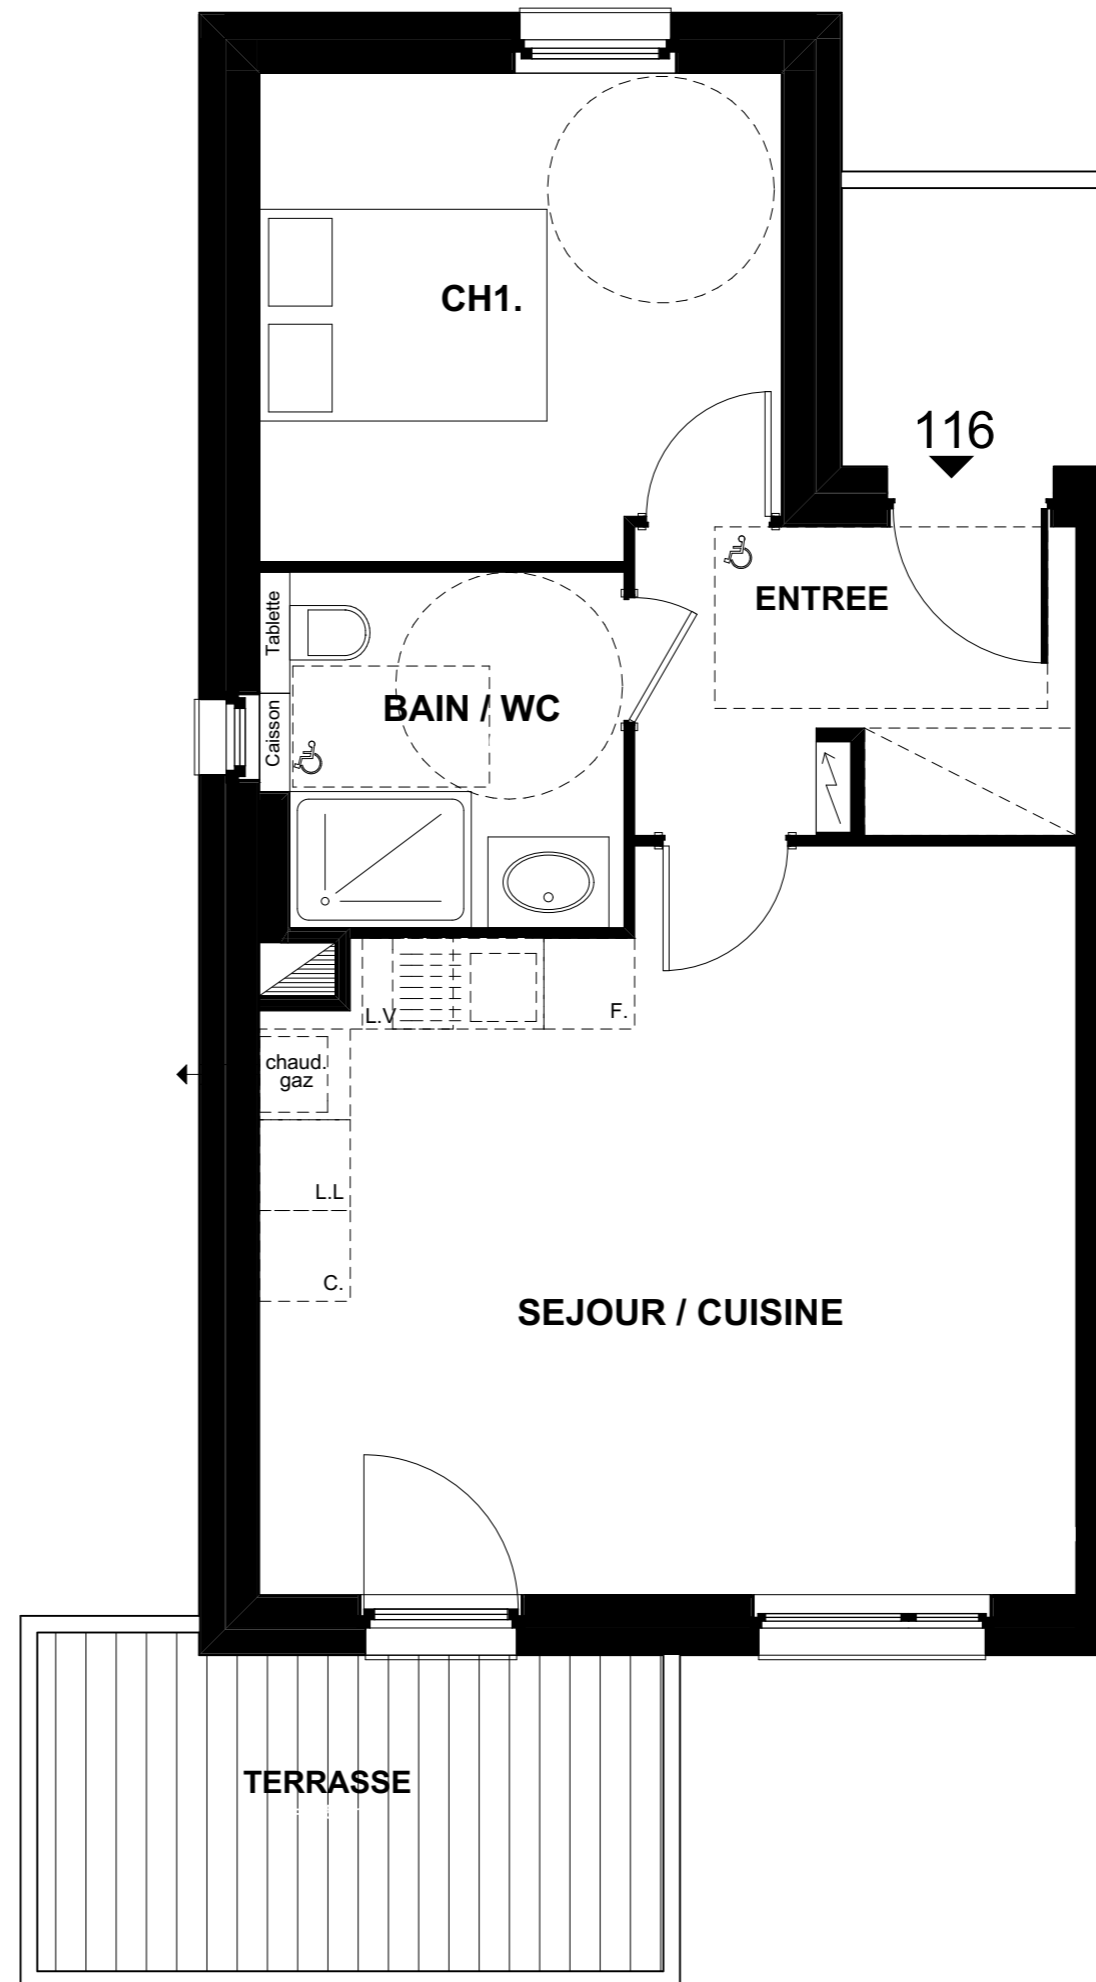

Bella Vita

Rue du Général Walther
67230 OBENHEIM

BATIMENT 1

APPARTEMENT 116

ETAGE

Type: 2 pièces

Surf. Habitables

Entrée	: 5.70 m ²
Séjour / Cuisine	: 25.30 m ²
Chambre 1	: 11.00 m ²
Bain / Wc	: 5.30 m ²

TOTAL : 47.30 m²

Terrasse : 8.80 m²

ETAGE

Date: 27.11.2015

Nota: Des modifications sont susceptibles d'être apportées en fonction des nécessités techniques pour les dimensions libres et d'équipement. Les cotes et surfaces sont approximatives. Les radiateurs et équipements électriques ne sont pas figurés.