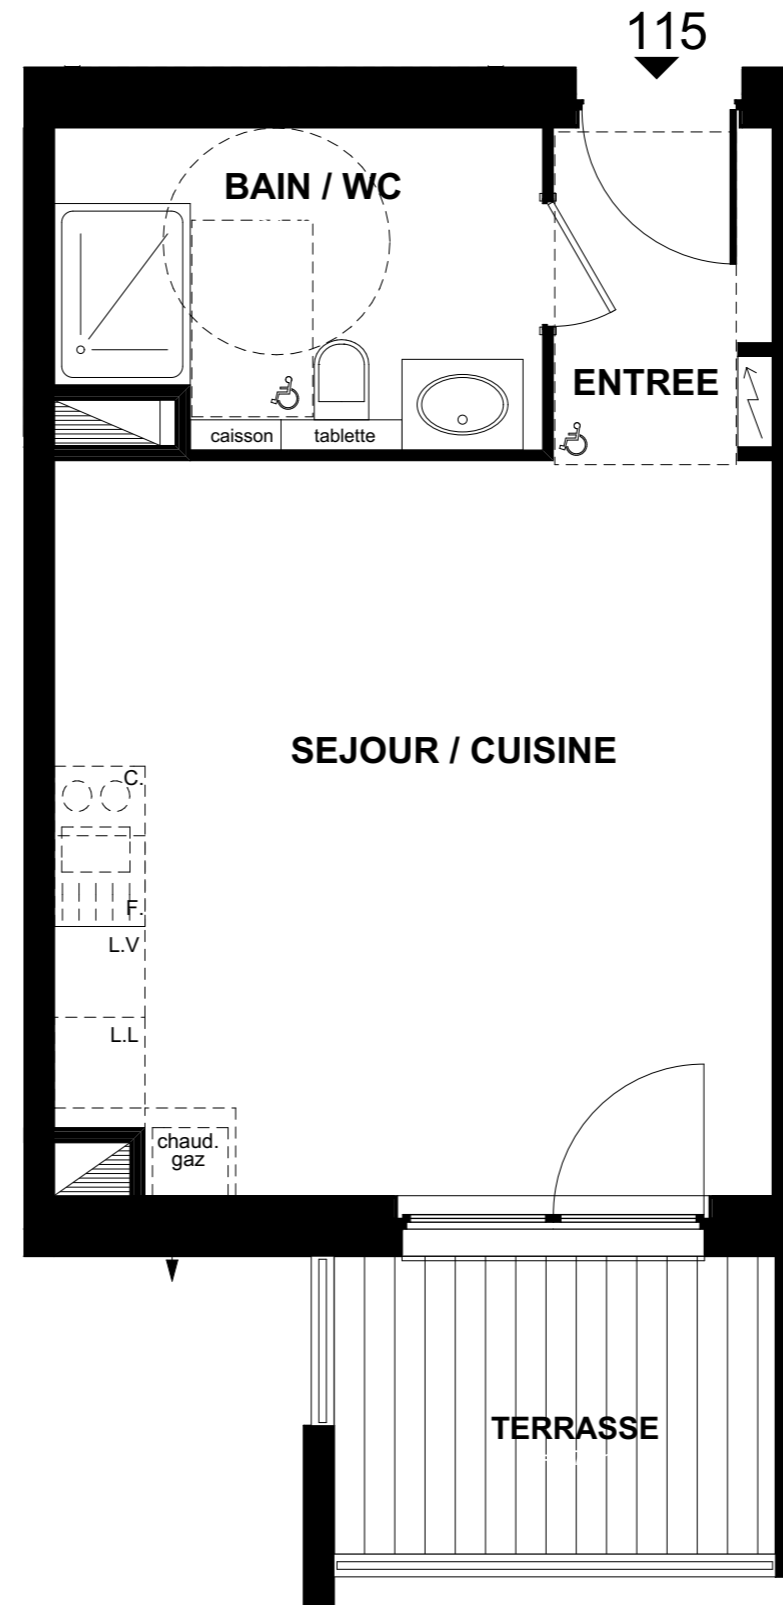

Bella Vita

Rue du Général Walther
67230 OBENHEIM

BATIMENT 1

APPARTEMENT 115

ETAGE

Type: 1 pièce

Surf. Habitables

Entrée : 3.00 m²
Séjour / Cuisine : 23.10 m²
Bain / Wc : 6.30 m²

TOTAL : 32.40 m²

Terrasse : 5.70 m²

ETAGE

Date: 27.11.2015

Nota: Des modifications sont susceptibles d'être apportées en fonction des nécessités techniques pour les dimensions libres et d'équipement. Les cotes et surfaces sont approximatives. Les radiateurs et équipements électriques ne sont pas figurés.