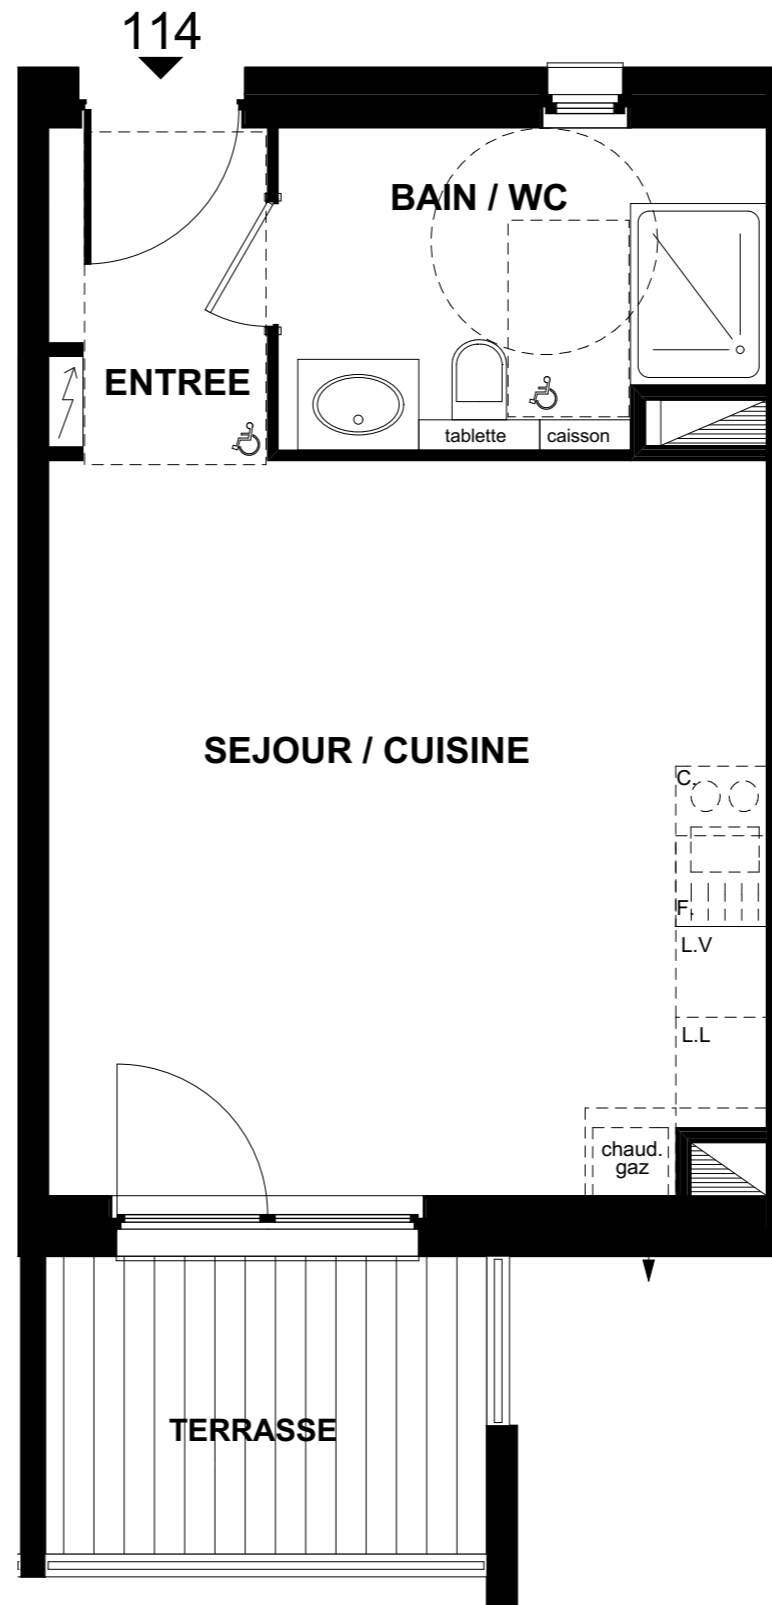

Bella Vita

Rue du Général Walther
67230 OBENHEIM

BATIMENT 1

APPARTEMENT 114

ETAGE

Type: 1 pièce

Surf. Habitables

Entrée : 3.00 m²
Séjour / Cuisine : 23.10 m²
Bain / Wc : 6.30 m²

TOTAL : 32.40 m²

Terrasse : 5.70 m²

ETAGE

Date: 27.11.2015

Nota: Des modifications sont susceptibles d'être apportées en fonction des nécessités techniques pour les dimensions libres et d'équipement. Les cotes et surfaces sont approximatives. Les radiateurs et équipements électriques ne sont pas figurés.