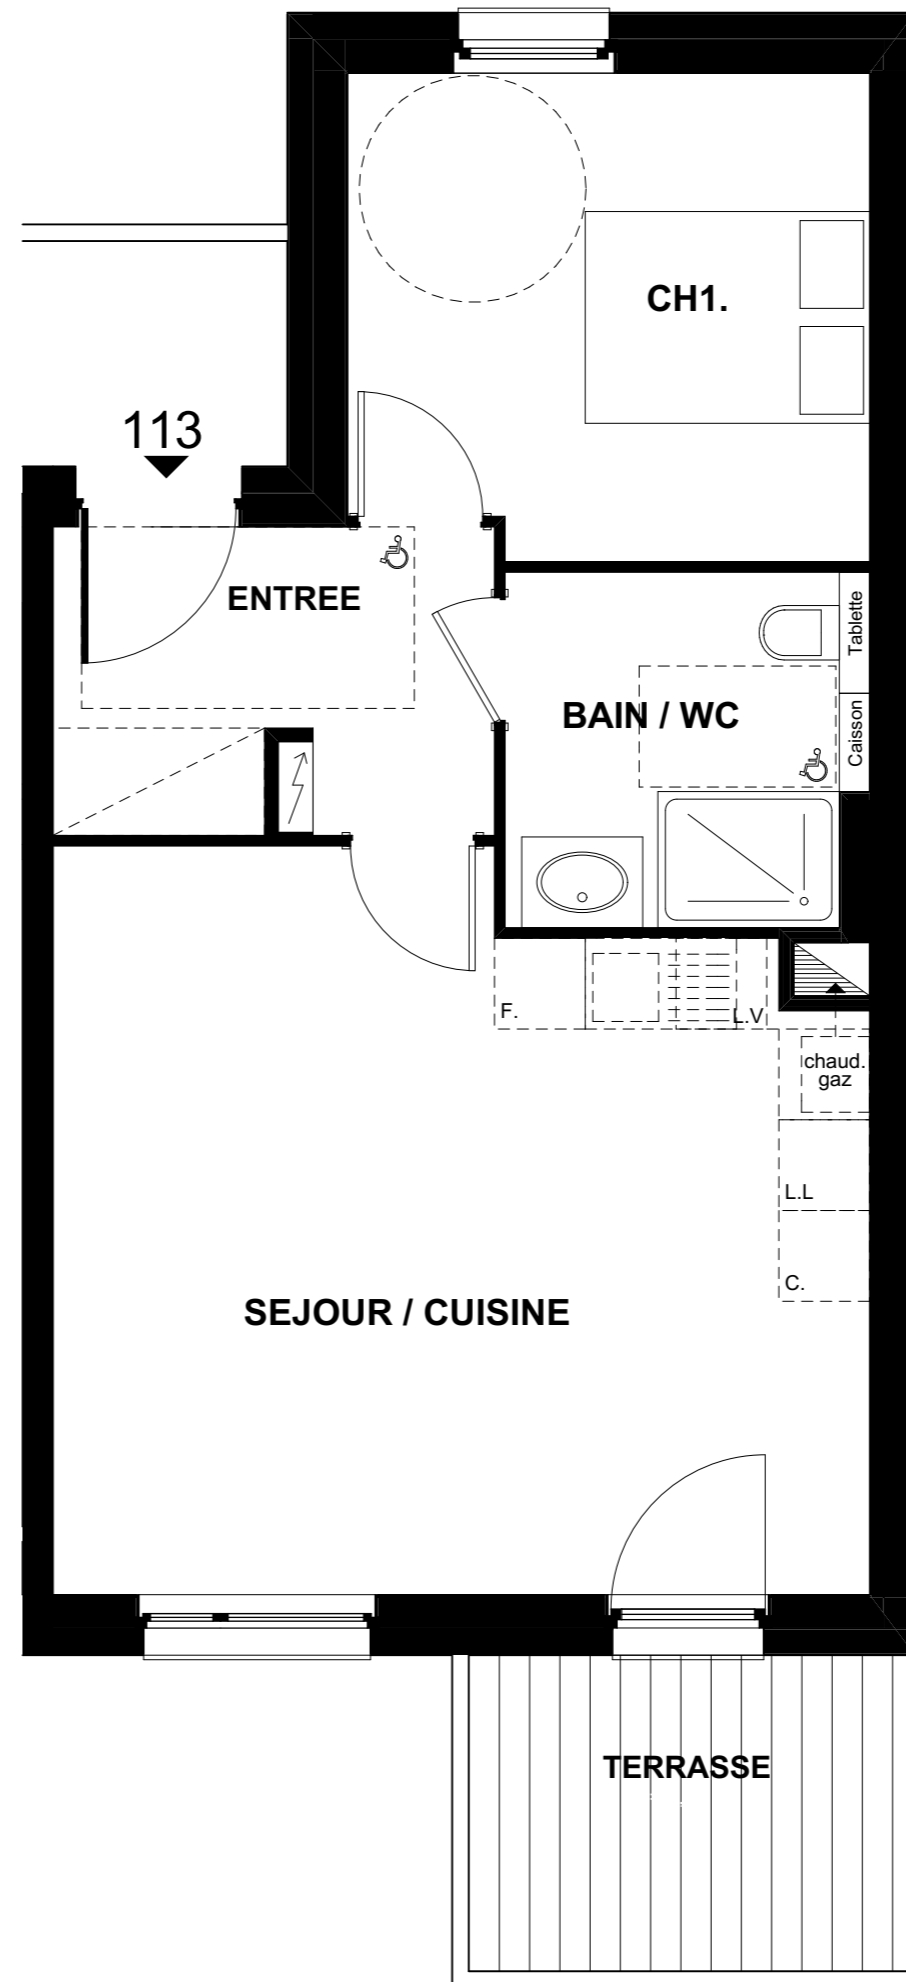

Bella Vita

Rue du Général Walther
67230 OBENHEIM

BATIMENT 1

APPARTEMENT 113

ETAGE

Type: 2 pièces

Surf. Habitables

Entrée	: 5.70 m ²
Séjour / Cuisine	: 25.30 m ²
Chambre 1	: 11.00 m ²
Bain / Wc	: 5.30 m ²

TOTAL : 47.30 m²

Terrasse : 6.20 m²

ETAGE

Date: 27.11.2015

Nota: Des modifications sont susceptibles d'être apportées en fonction des nécessités techniques pour les dimensions libres et d'équipement. Les cotes et surfaces sont approximatives. Les radiateurs et équipements électriques ne sont pas figurés.