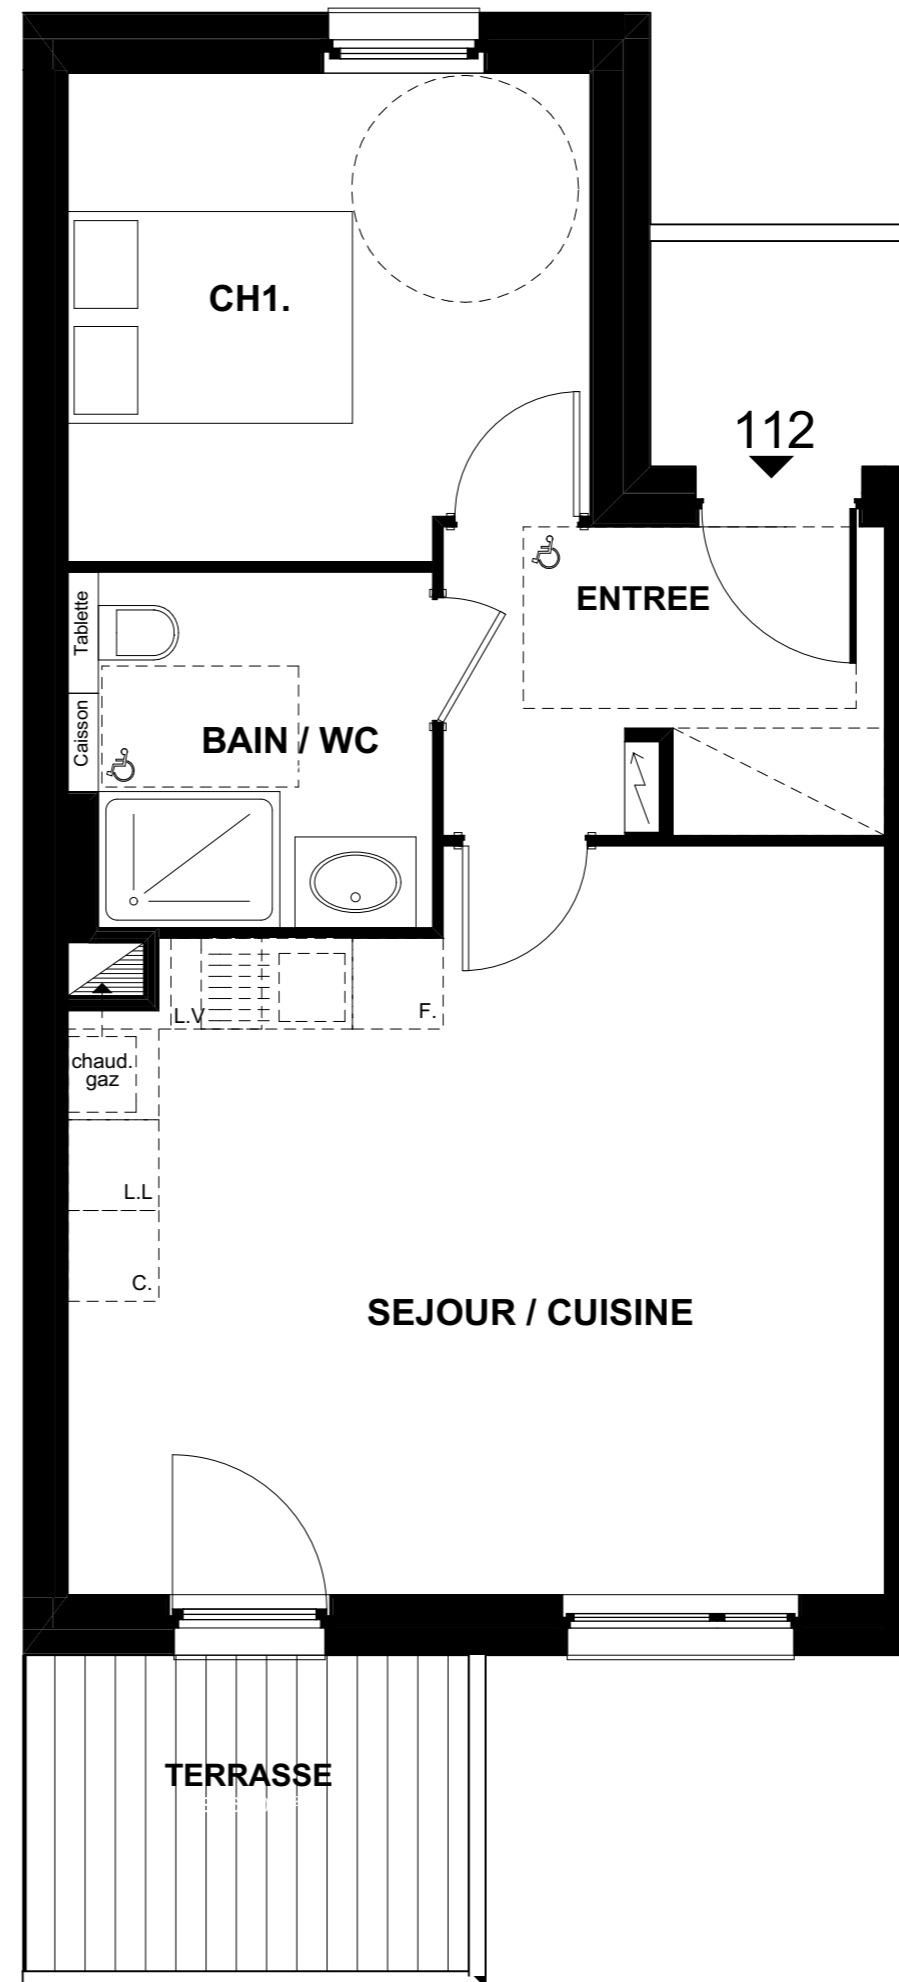

Bella Vita

Rue du Général Walther
67230 OBENHEIM

BATIMENT 1

APPARTEMENT 112

ETAGE

Type: 2 pièces

Surf. Habitables

Entrée	: 5.70 m ²
Séjour / Cuisine	: 25.30 m ²
Chambre 1	: 11.00 m ²
Bain / Wc	: 5.30 m ²

TOTAL : 47.30 m²

Terrasse : 6.20 m²

ETAGE

Date: 27.11.2015

Nota: Des modifications sont susceptibles d'être apportées en fonction des nécessités techniques pour les dimensions libres et d'équipement. Les cotes et surfaces sont approximatives. Les radiateurs et équipements électriques ne sont pas figurés.