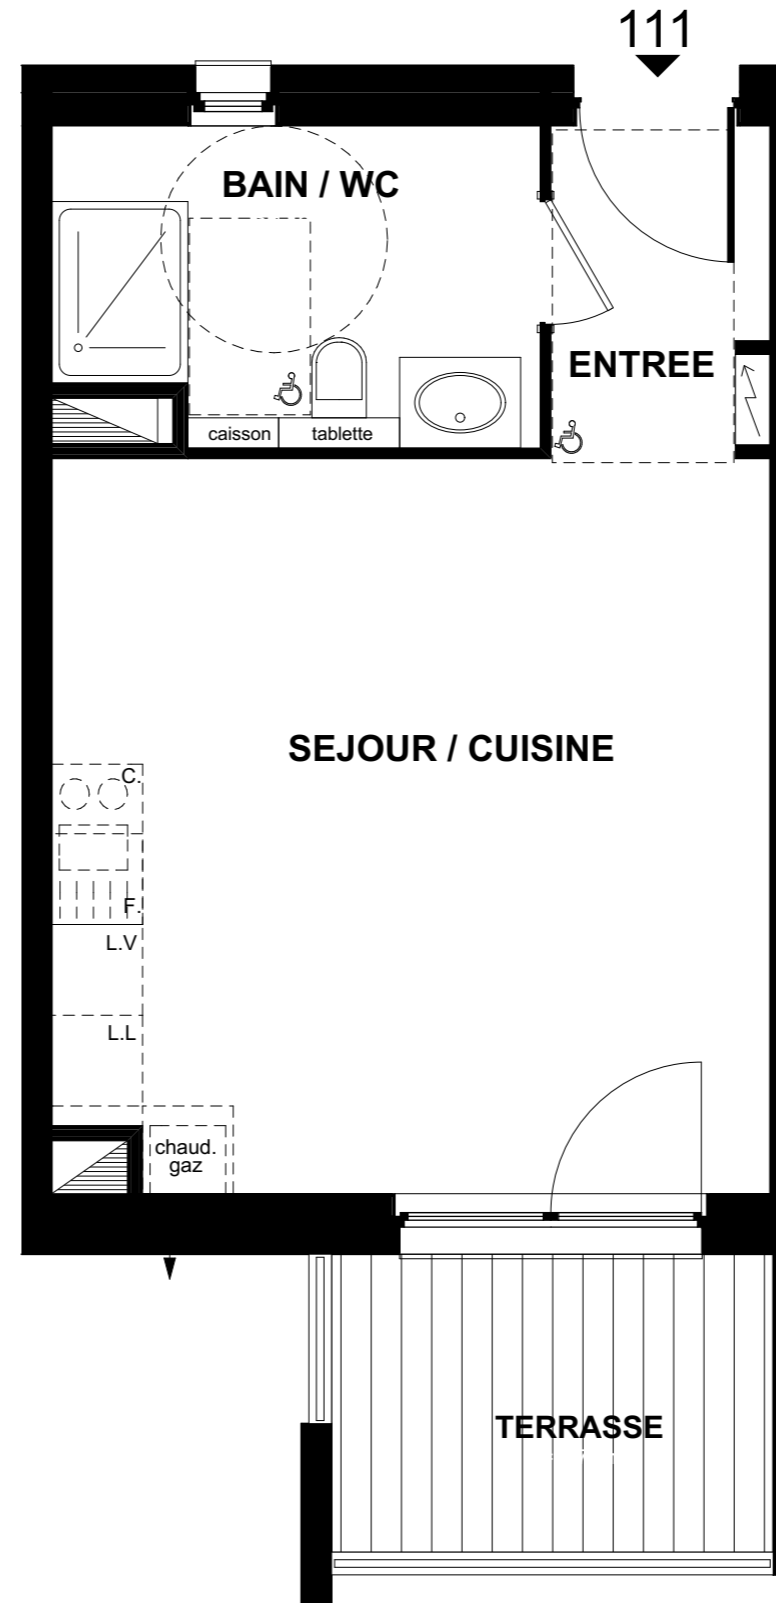

Bella Vita

Rue du Général Walther
67230 OBENHEIM

BATIMENT 1

APPARTEMENT 111

ETAGE

Type: 1 pièce

Surf. Habitables

Entrée : 3.00 m²
Séjour / Cuisine : 23.10 m²
Bain / Wc : 6.30 m²

TOTAL : 32.40 m²

Terrasse : 5.70 m²

ETAGE

Date: 27.11.2015

Nota: Des modifications sont susceptibles d'être apportées en fonction des nécessités techniques pour les dimensions libres et d'équipement. Les cotes et surfaces sont approximatives. Les radiateurs et équipements électriques ne sont pas figurés.