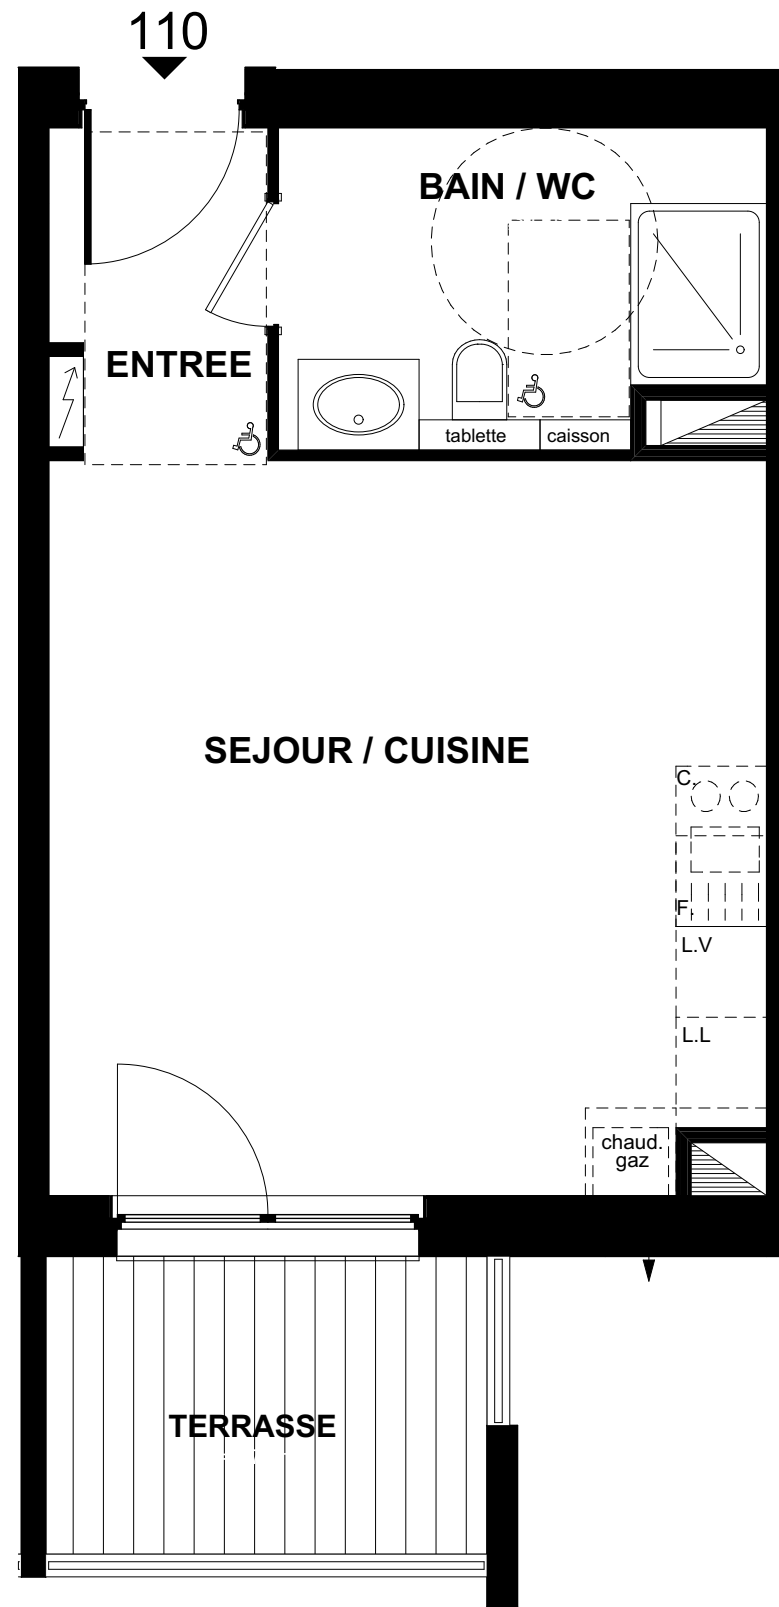

## BATIMENT 1

### APPARTEMENT 110

ETAGE

Type: 1 pièce

Surf. Habitables

Entrée : 3.00 m<sup>2</sup>  
Séjour / Cuisine : 23.10 m<sup>2</sup>  
Bain / Wc : 6.30 m<sup>2</sup>

**TOTAL : 32.40 m<sup>2</sup>**

Terrasse : 5.70 m<sup>2</sup>

ETAGE

Date: 27.11.2015

Nota: Des modifications sont susceptibles d'être apportées en fonction des nécessités techniques pour les dimensions libres et d'équipement. Les cotes et surfaces sont approximatives. Les radiateurs et équipements électriques ne sont pas figurés.