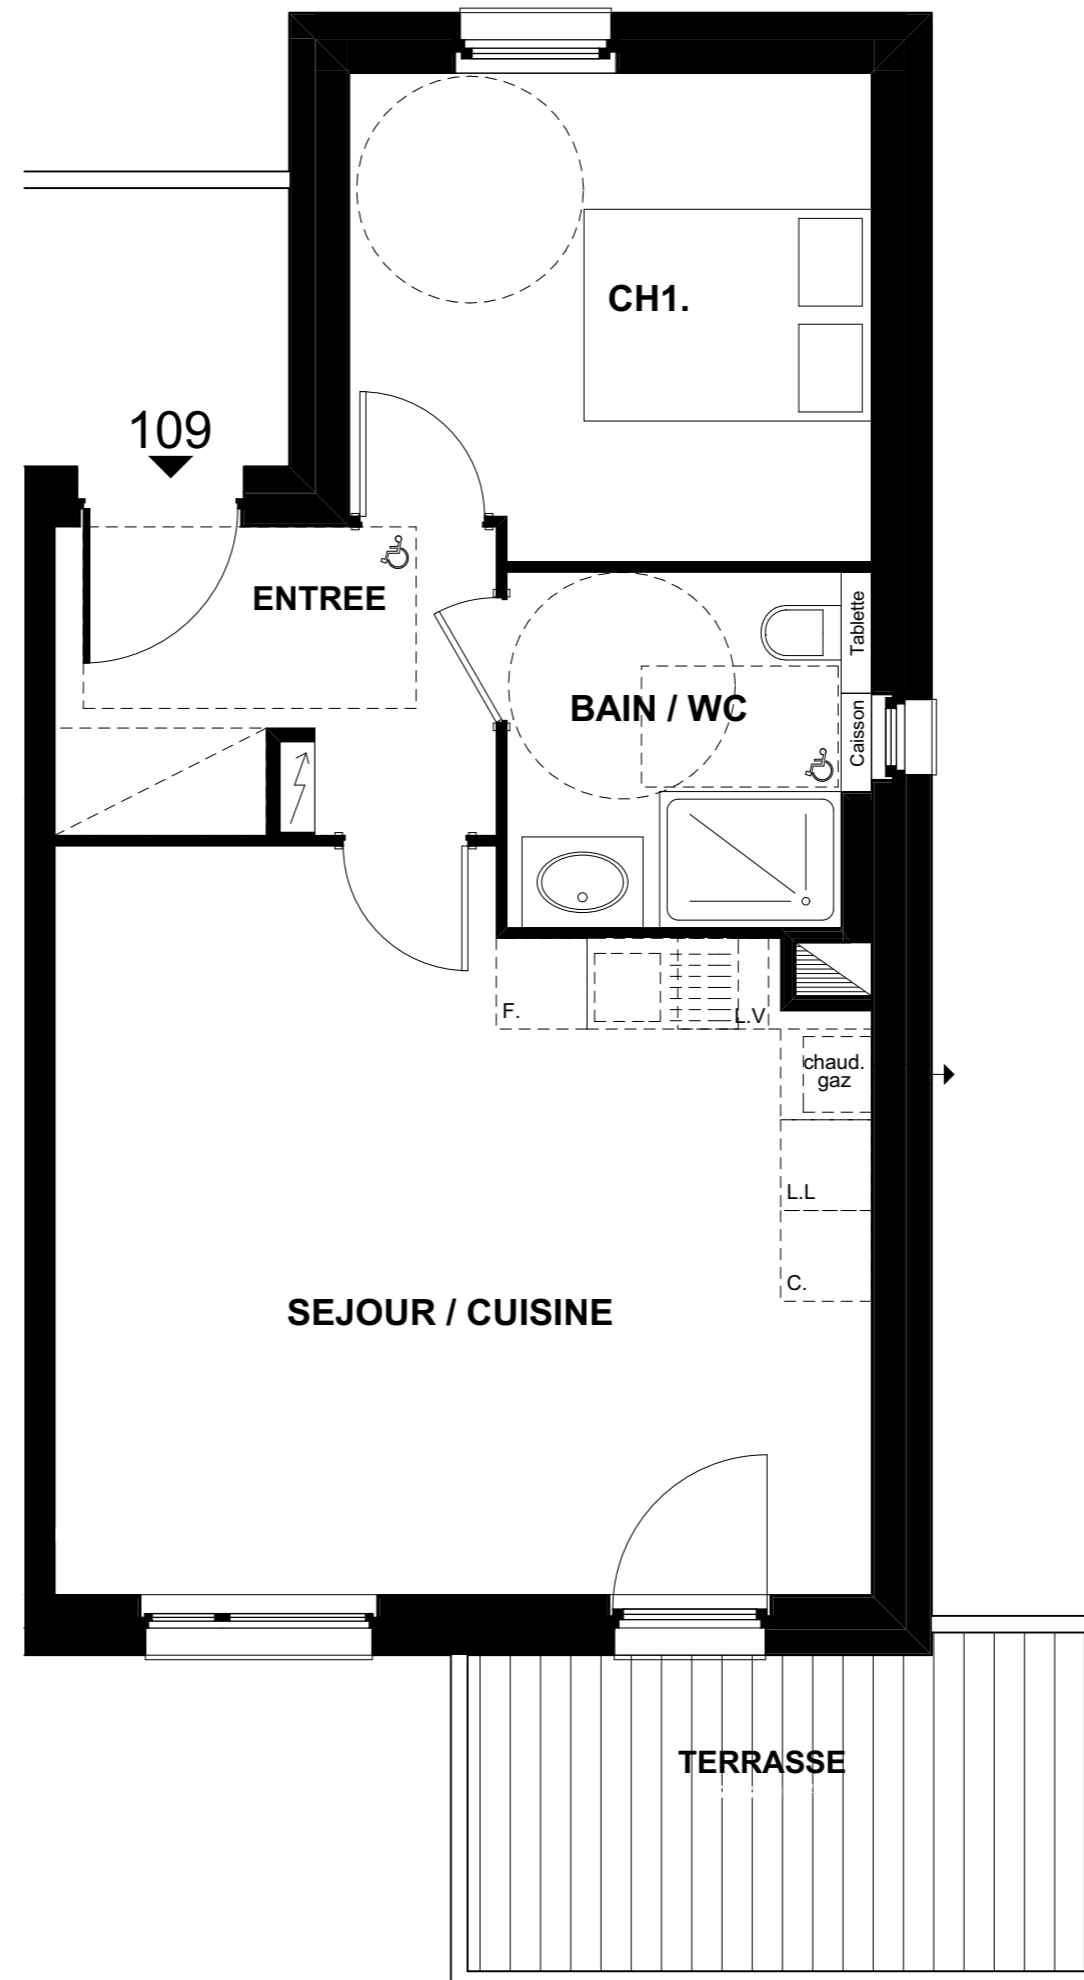

## BATIMENT 1

### APPARTEMENT 109

ETAGE

Type: 2 pièces

Surf. Habitables

Entrée	: 5.70 m <sup>2</sup>
Séjour / Cuisine	: 25.30 m <sup>2</sup>
Chambre 1	: 11.00 m <sup>2</sup>
Bain / Wc	: 5.30 m <sup>2</sup>

**TOTAL : 47.30 m<sup>2</sup>**

Terrasse : 8.80 m<sup>2</sup>

ETAGE

Date: 27.11.2015

Nota: Des modifications sont susceptibles d'être apportées en fonction des nécessités techniques pour les dimensions libres et d'équipement. Les cotes et surfaces sont approximatives. Les radiateurs et équipements électriques ne sont pas figurés.