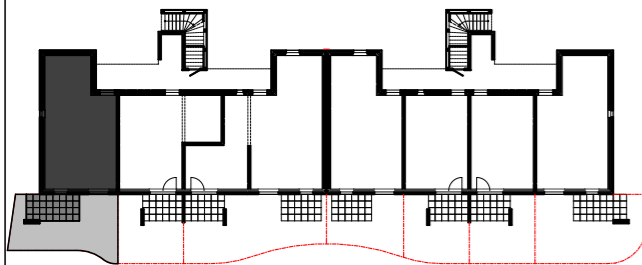

Bella Vita

Rue du Général Walther
67230 OBENHEIM

BATIMENT 1

LOCAL 108

REZ-DE-CHAUSSEE

Type: Local

Local : 48.00 m²

TOTAL : 48.00 m²

Terrasse : 7.90 m²
Jardin : ~27.10 m²

REZ-DE-CHAUSSEE

Date: 15.11.2016

Nota: Des modifications sont susceptibles d'être apportées en fonction des nécessités techniques pour les dimensions libres et d'équipement. Les cotes et surfaces sont approximatives. Les radiateurs et équipements électriques ne sont pas figurés.