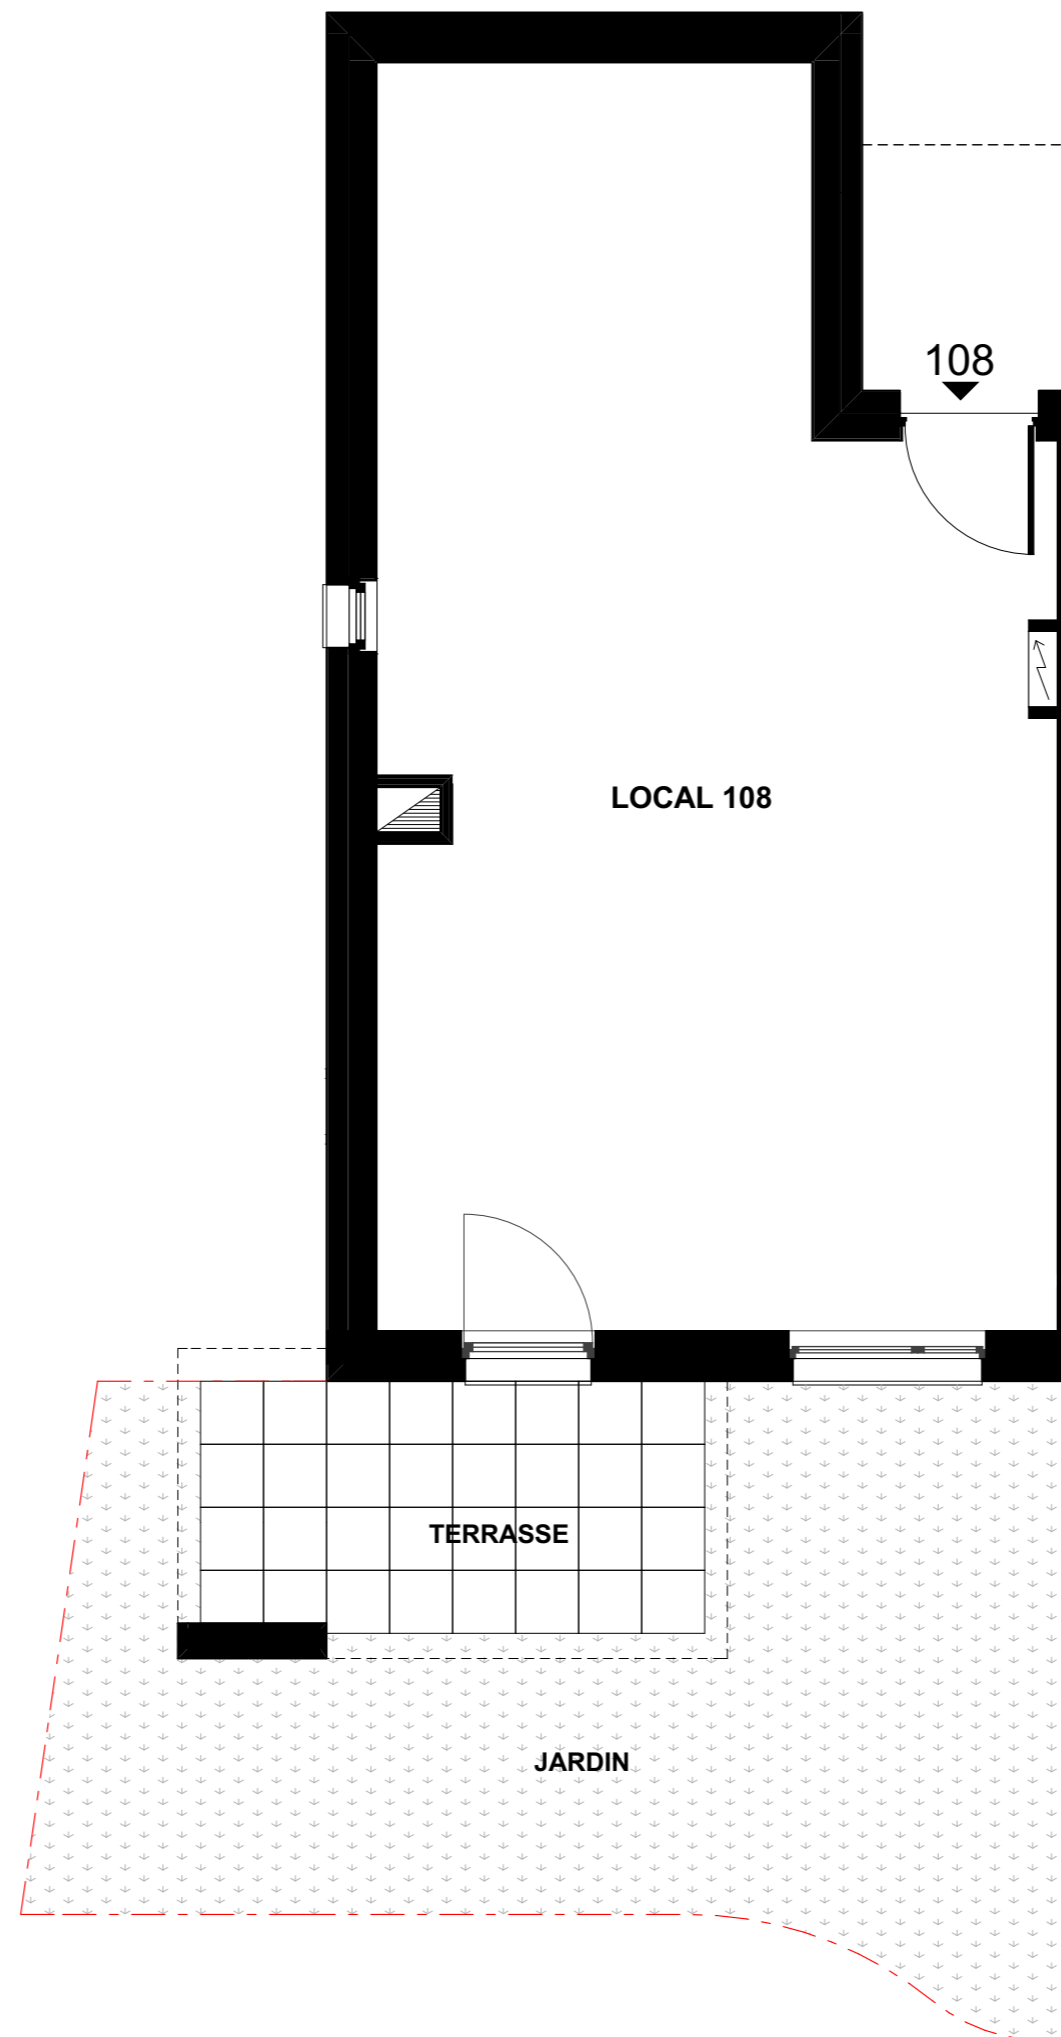

Bella Vita

Rue du Général Walther
67230 OBENHEIM

BATIMENT 1

LOCAL 108

REZ-DE-CHAUSSEE

Type: Local

Local : 48.00 m²

TOTAL : 48.00 m²

Terrasse : 7.90 m²
Jardin : ~27.10 m²

REZ-DE-CHAUSSEE

Date: 15.11.2016

Nota: Des modifications sont susceptibles d'être apportées en fonction des nécessités techniques pour les dimensions libres et d'équipement. Les cotes et surfaces sont approximatives. Les radiateurs et équipements électriques ne sont pas figurés.