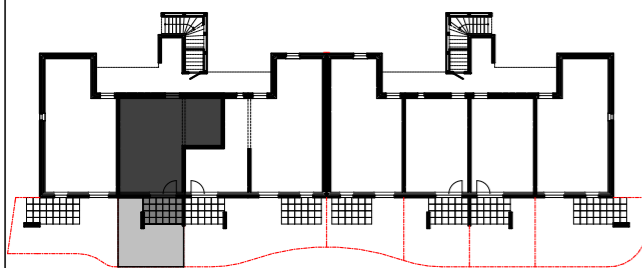

Bella Vita

Rue du Général Walther
67230 OBENHEIM

BATIMENT 1

LOCAL 107

REZ-DE-CHAUSSEE

Type: Local

Local : Surf. Habitables
: 43.20 m²

TOTAL : 43.20 m²

Terrasse : 5.90 m²
Jardin : ~19.50 m²

REZ-DE-CHAUSSEE

Date: 15.11.2016

Nota: Des modifications sont susceptibles d'être apportées en fonction des nécessités techniques pour les dimensions libres et d'équipement. Les cotes et surfaces sont approximatives. Les radiateurs et équipements électriques ne sont pas figurés.