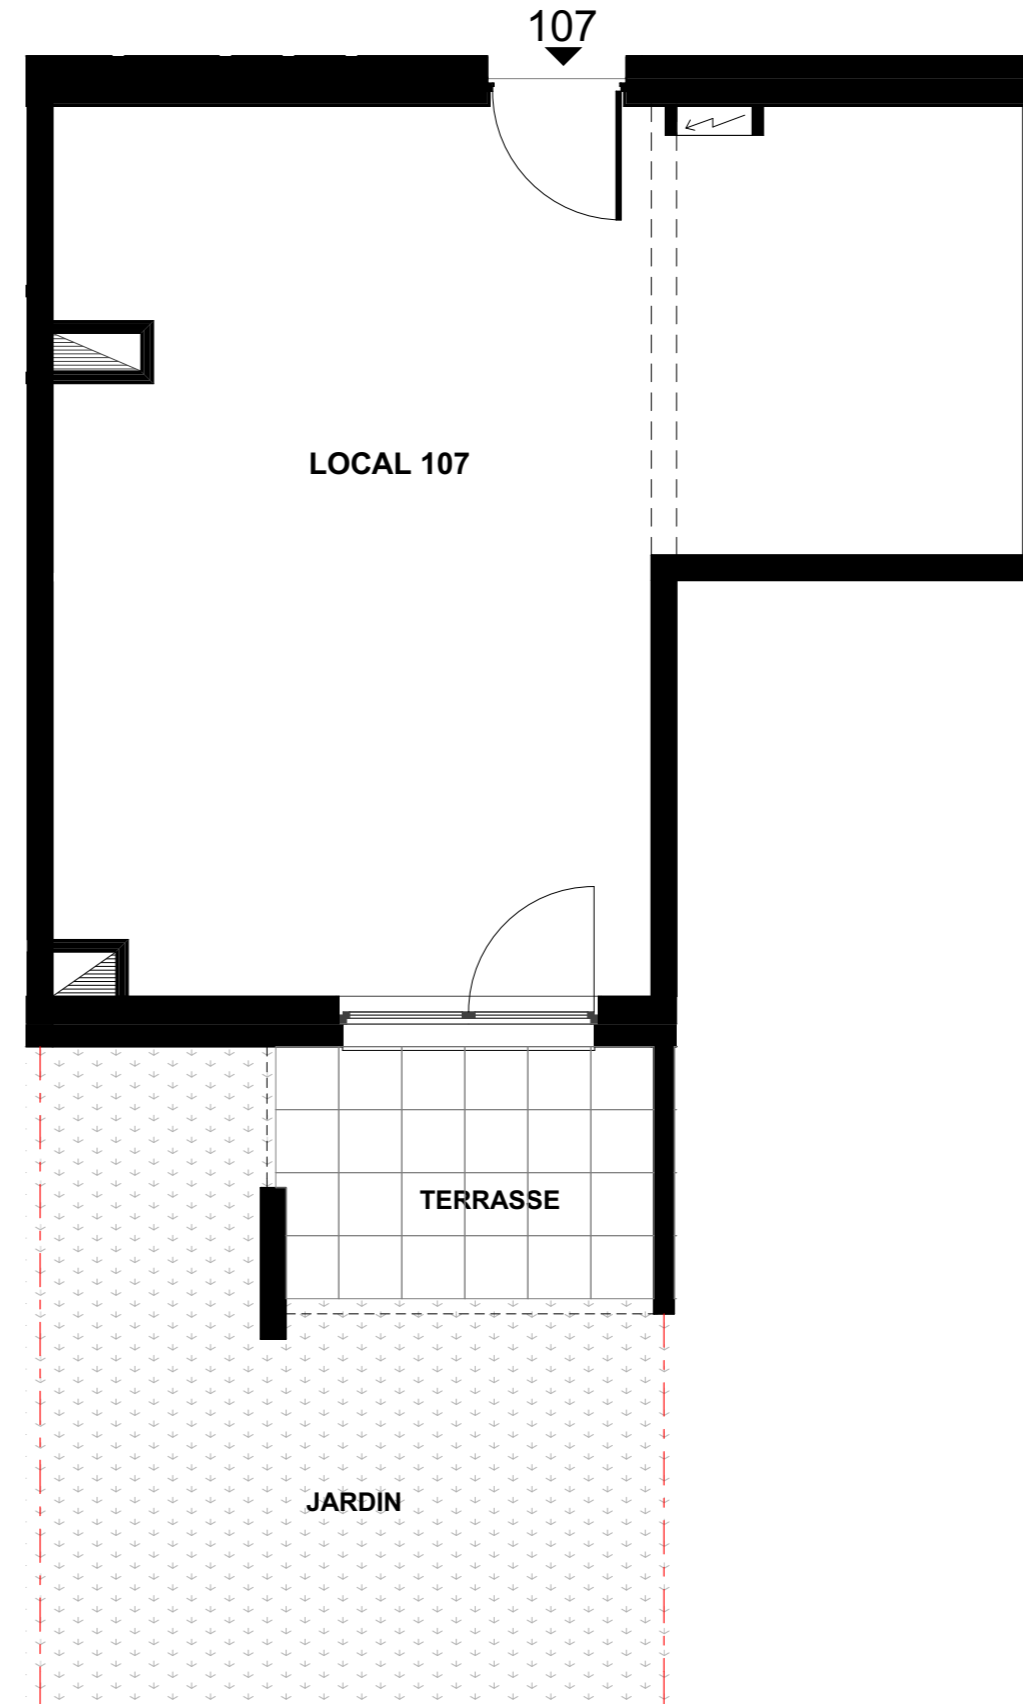

Bella Vita

Rue du Général Walther
67230 OBENHEIM

BATIMENT 1

LOCAL 107

REZ-DE-CHAUSSEE

Type: Local

Local : Surf. Habitables
: 43.20 m²

TOTAL : 43.20 m²

Terrasse : 5.90 m²
Jardin : ~19.50 m²

REZ-DE-CHAUSSEE

Date: 15.11.2016

Nota: Des modifications sont susceptibles d'être apportées en fonction des nécessités techniques pour les dimensions libres et d'équipement. Les cotes et surfaces sont approximatives. Les radiateurs et équipements électriques ne sont pas figurés.