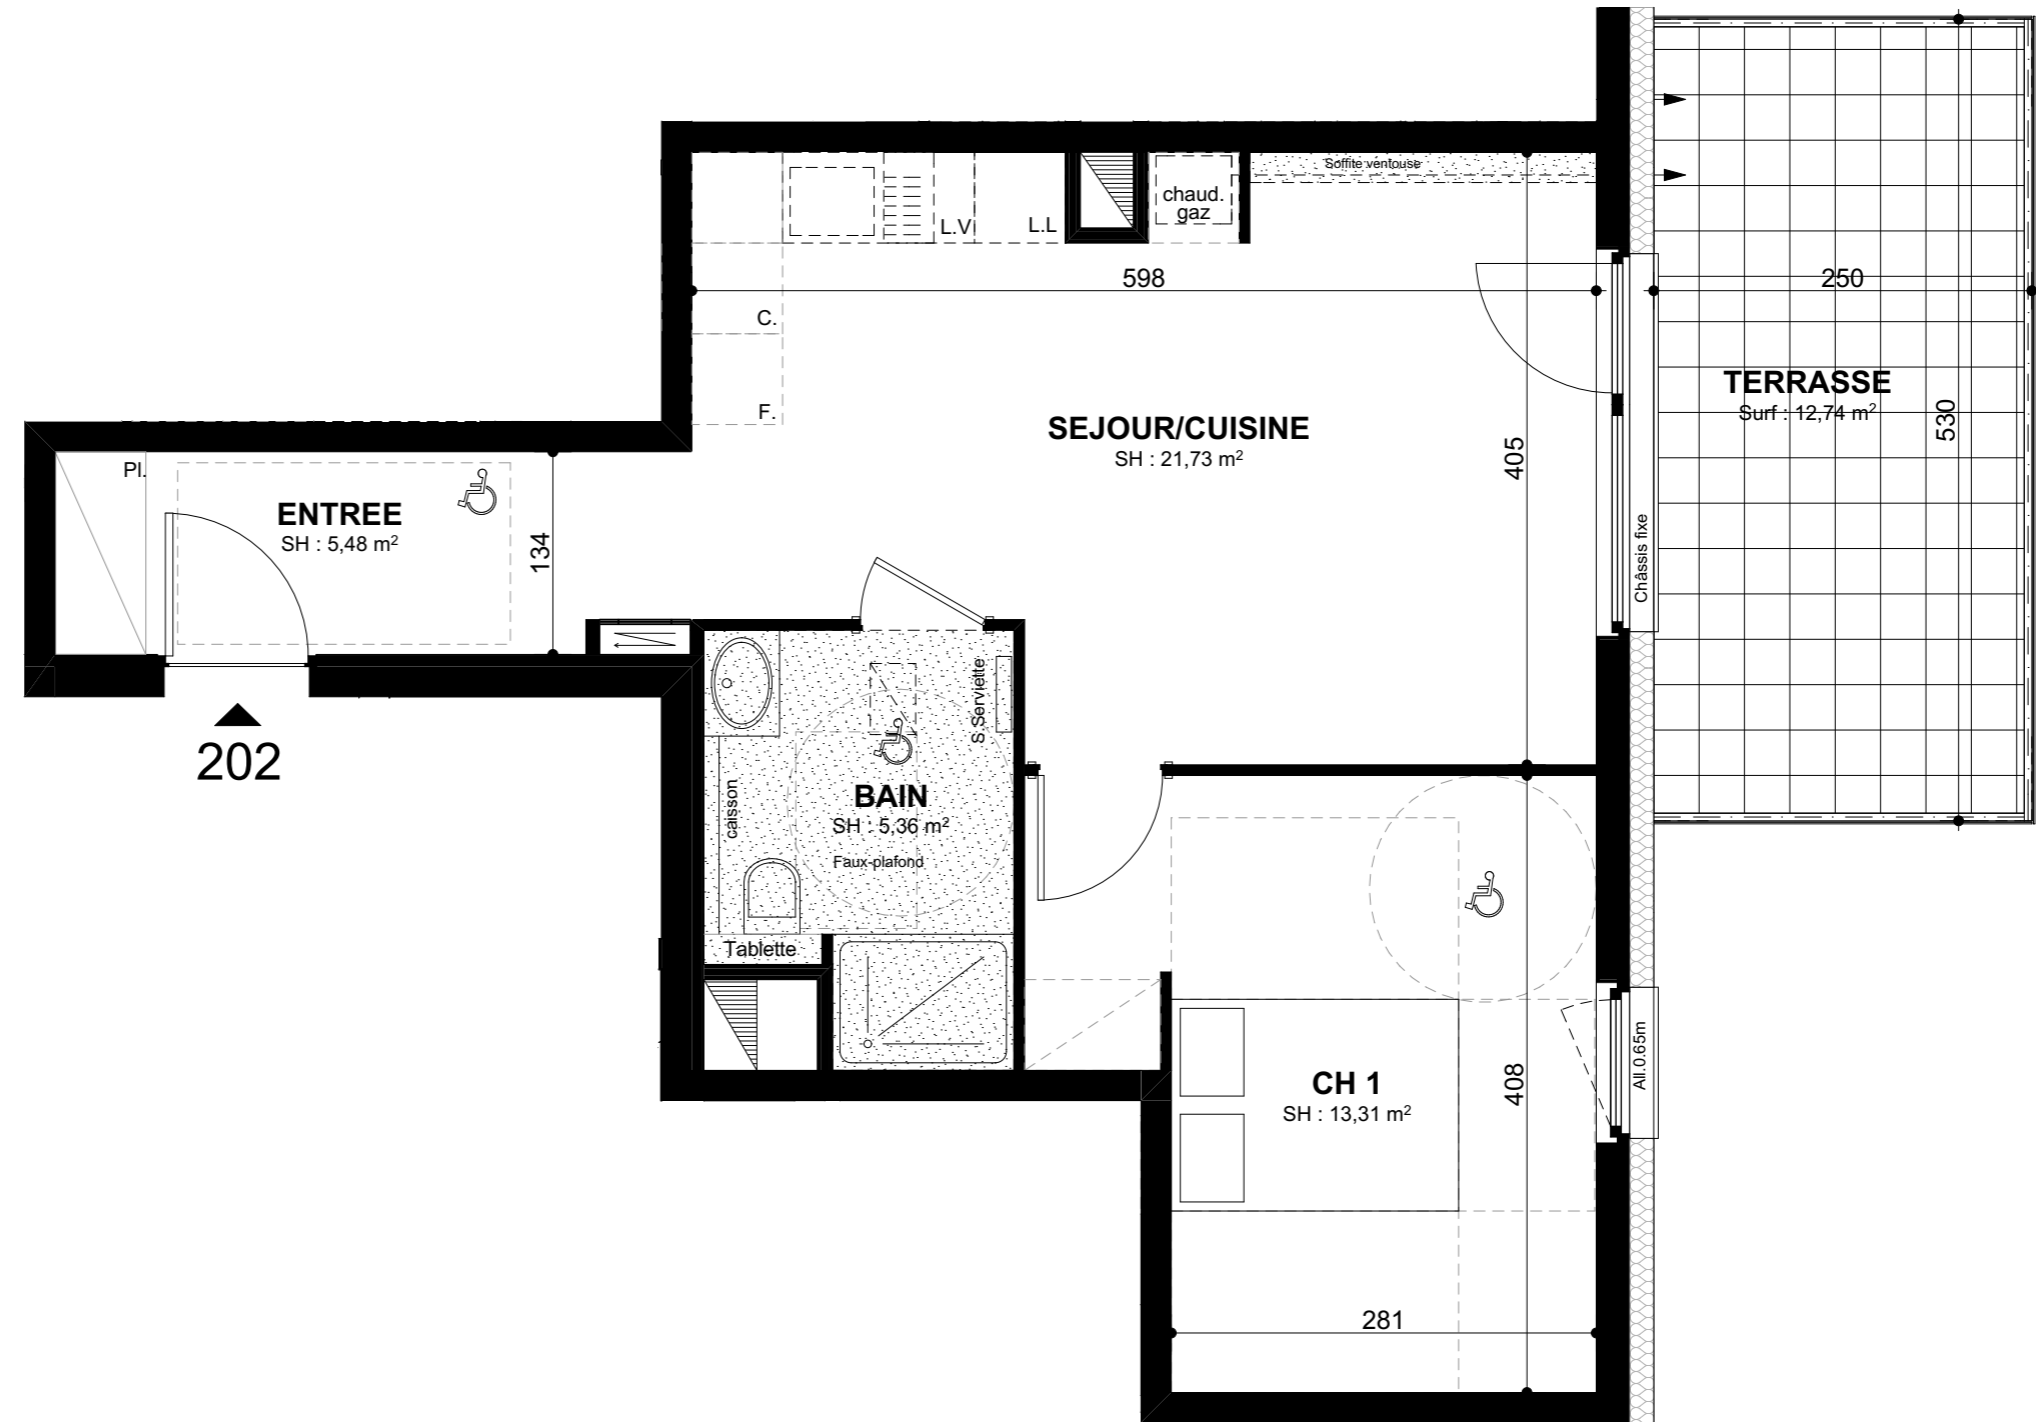

MANHATTAN

1, Rue André Malraux
67150 ERSTEIN-KRAFFT

APPARTEMENT 202

ETAGE
Type: 2 pièces

	Surf. Habitables
Entrée	: 5.48 m ²
Séjour / Cuisine	: 21.73 m ²
Chambre 1	: 13.31 m ²
Wc / Bain	: 5.36 m ²

TOTAL : 45.88 m²

Terrasse : 12.74 m²

ETAGE

Echelle: 1/50 Date: 25.06.2015

Nota: Des modifications sont susceptibles d'être apportées en fonction des nécessités techniques pour les dimensions libres et d'équipement. Les cotes et surfaces sont approximatives. Les radiateurs et équipements électriques ne sont pas figurés.