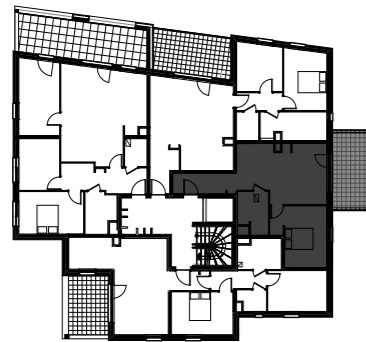

MANHATTAN

1, Rue André Malraux
67150 ERSTEIN-KRAFFT

APPARTEMENT 202

ETAGE
Type: 2 pièces

	Surf. Habitables
Entrée	: 5.48 m ²
Séjour / Cuisine	: 21.73 m ²
Chambre 1	: 13.31 m ²
Wc / Bain	: 5.36 m ²

TOTAL : 45.88 m²

Terrasse : 12.74 m²

ETAGE

Echelle: 1/50 Date: 25.06.2015

Nota: Des modifications sont susceptibles d'être apportées en fonction des nécessités techniques pour les dimensions libres et d'équipement. Les cotes et surfaces sont approximatives. Les radiateurs et équipements électriques ne sont pas figurés.