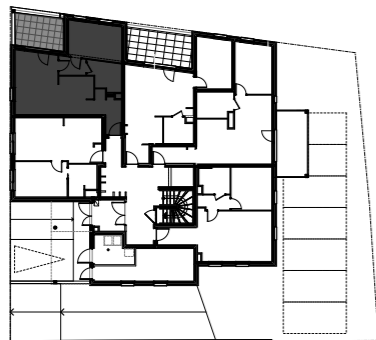

MANHATTAN

1, Rue André Malraux
67150 ERSTEIN-KRAFFT

APPARTEMENT 104

REZ-DE-CHAUSSEE

Type: 2 pièces

Surf. Habitables

Entrée	: 3.57 m ²
Séjour / Cuisine	: 27.33 m ²
Chambre 1	: 12.03 m ²
Wc / Bain	: 5.58 m ²
Dégagement	: 3.04 m ²

TOTAL : 51.55 m²

Terrasse : 9.87 m²

REZ-DE-CHAUSSEE

Echelle: 1/50 Date: 25.06.2015

Nota: Des modifications sont susceptibles d'être apportées en fonction des nécessités techniques pour les dimensions libres et d'équipement. Les cotes et surfaces sont approximatives. Les radiateurs et équipements électriques ne sont pas figurés.