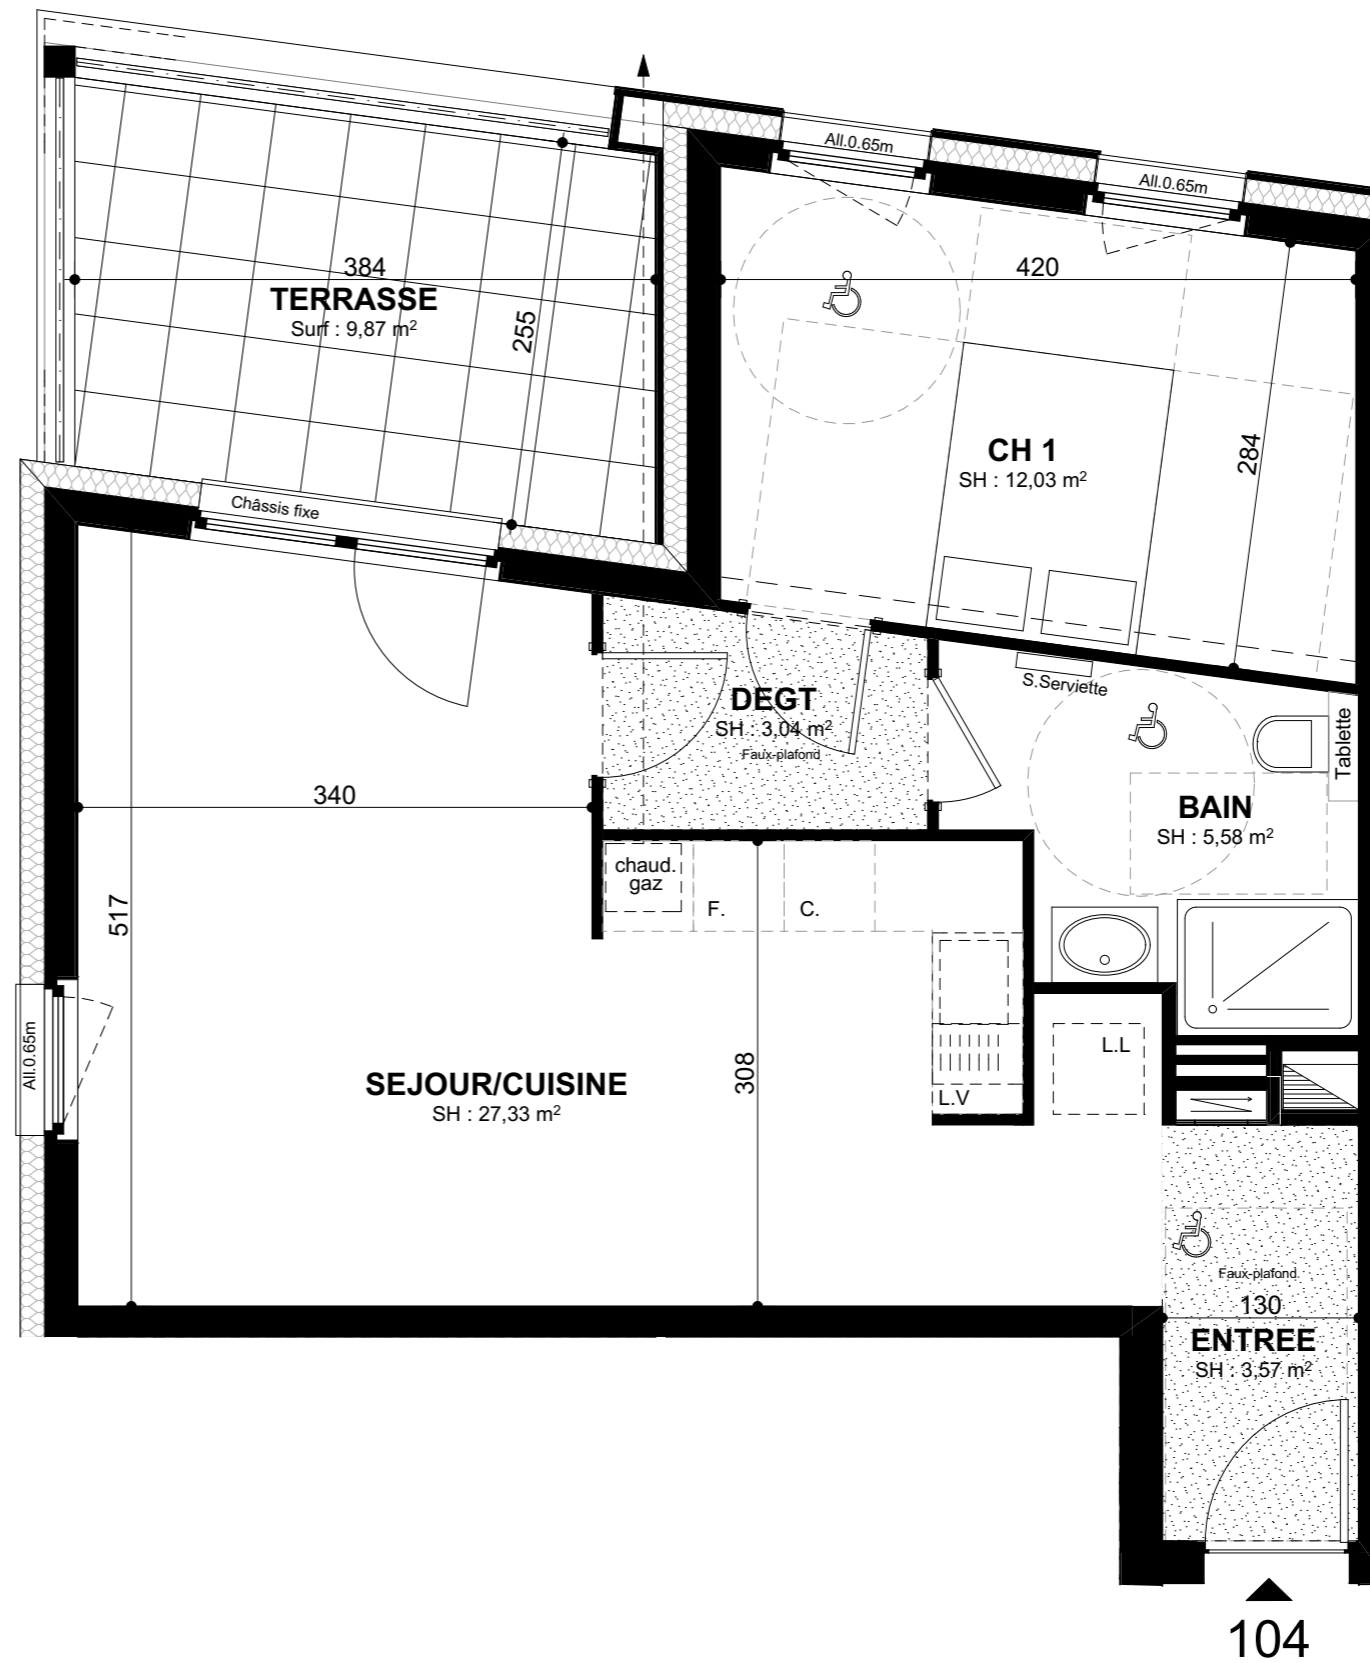

MANHATTAN

1, Rue André Malraux
67150 ERSTEIN-KRAFFT

APPARTEMENT 104

REZ-DE-CHAUSSEE

Type: 2 pièces

Surf. Habitables

Entrée	: 3.57 m ²
Séjour / Cuisine	: 27.33 m ²
Chambre 1	: 12.03 m ²
Wc / Bain	: 5.58 m ²
Dégagement	: 3.04 m ²

TOTAL : 51.55 m²

Terrasse : 9.87 m²

REZ-DE-CHAUSSEE

Echelle: 1/50 Date: 25.06.2015

Nota: Des modifications sont susceptibles d'être apportées en fonction des nécessités techniques pour les dimensions libres et d'équipement. Les cotes et surfaces sont approximatives. Les radiateurs et équipements électriques ne sont pas figurés.