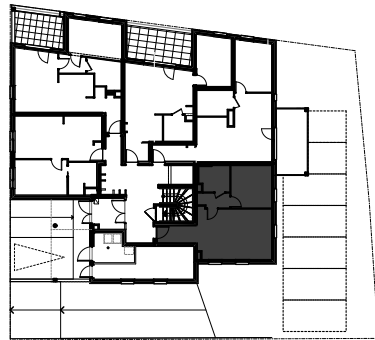

MANHATTAN

1, Rue André Malraux
67150 ERSTEIN-KRAFFT

APPARTEMENT 101

REZ-DE-CHAUSSEE

Type: 2 pièces

	Surf. Habitables
Entrée	: 4.29 m ²
Séjour / Cuisine	: 23.34 m ²
Chambre 1	: 11.08 m ²
Wc / Bain	: 5.00 m ²
Dégagement	: 2.95 m ²

TOTAL : 46.66 m²

REZ-DE-CHAUSSEE

Echelle: 1/50 Date: 25.06.2015

Nota: Des modifications sont susceptibles d'être apportées en fonction des nécessités techniques pour les dimensions libres et d'équipement. Les cotes et surfaces sont approximatives. Les radiateurs et équipements électriques ne sont pas figurés.