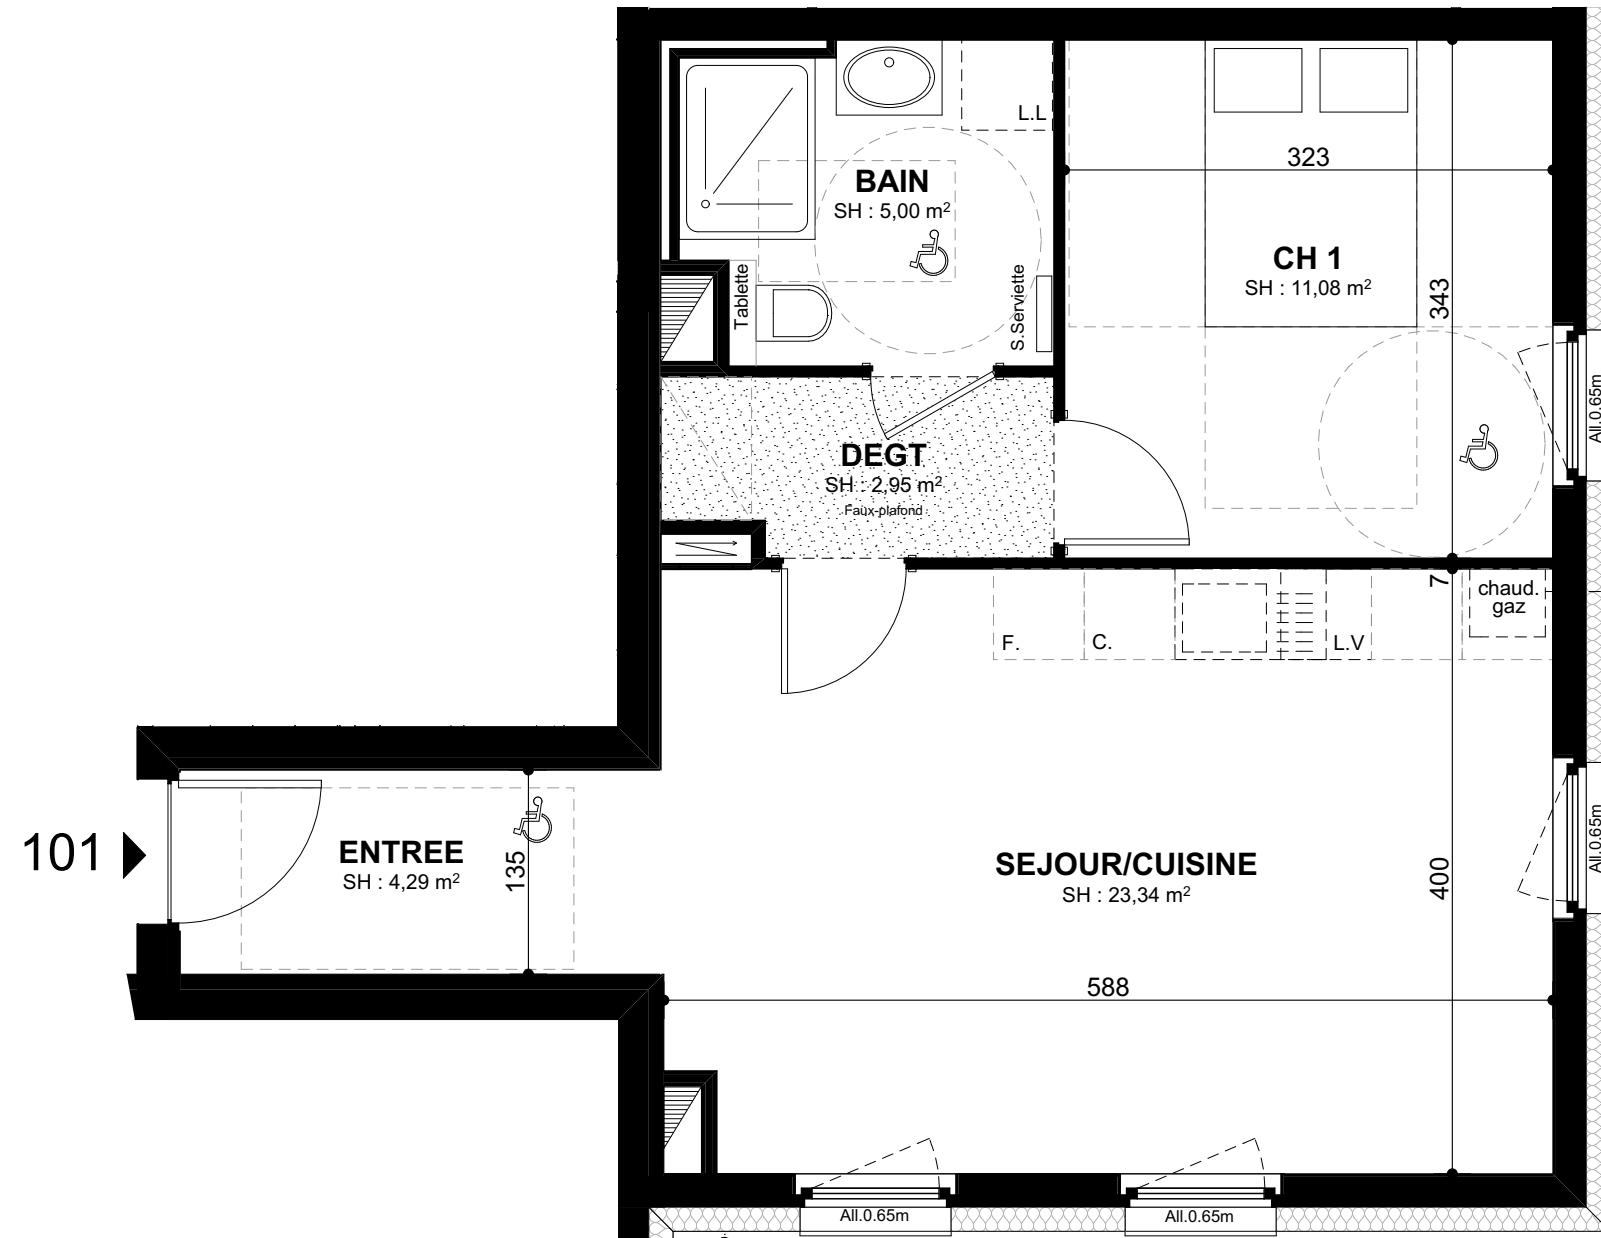

MANHATTAN

1, Rue André Malraux
67150 ERSTEIN-KRAFFT

APPARTEMENT 101

REZ-DE-CHAUSSEE

Type: 2 pièces

	Surf. Habitables
Entrée	: 4.29 m ²
Séjour / Cuisine	: 23.34 m ²
Chambre 1	: 11.08 m ²
Wc / Bain	: 5.00 m ²
Dégagement	: 2.95 m ²

TOTAL : 46.66 m²

REZ-DE-CHAUSSEE

Echelle: 1/50 Date: 25.06.2015

Nota: Des modifications sont susceptibles d'être apportées en fonction des nécessités techniques pour les dimensions libres et d'équipement. Les cotes et surfaces sont approximatives. Les radiateurs et équipements électriques ne sont pas figurés.